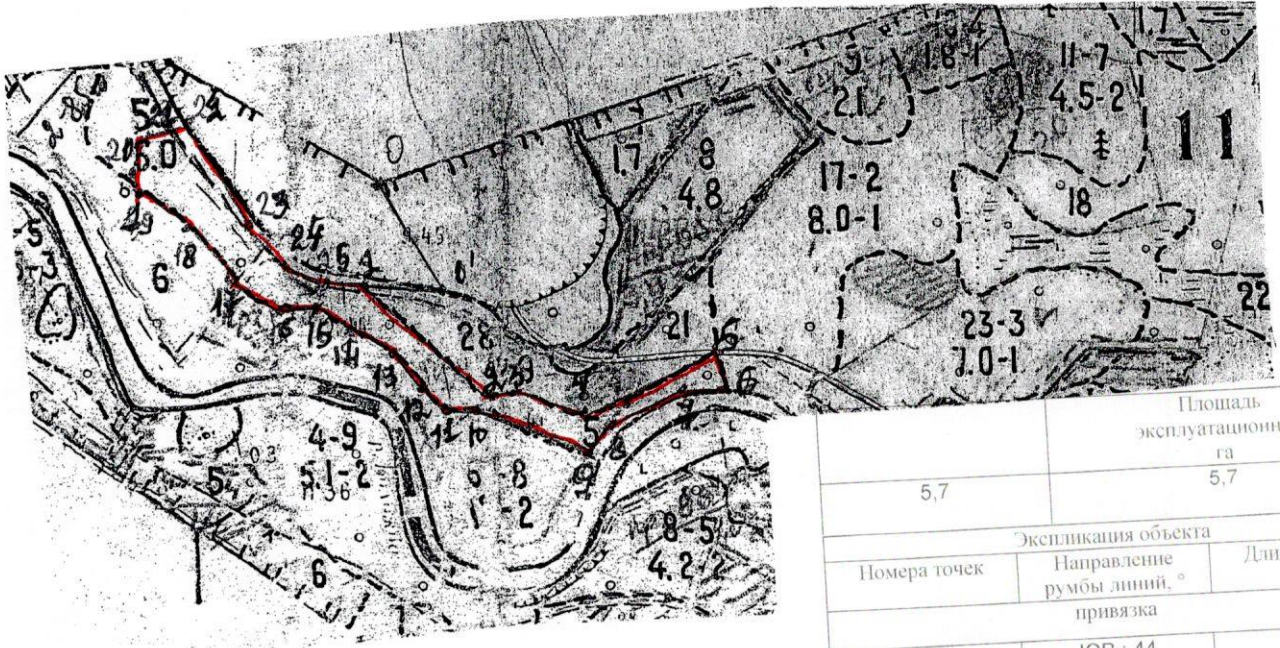

СХЕМА

расположение лесных насаждений отведённых под рубки ухода "Проходные" на 2020 год

Местоположение лесных насаждений: Ленинградская область, Бокситогорский район,
Бокситогорское лесничество, Борское участковое лесничество,
Квартал 11, выдел 5, пл - 5,7га; делянка 5.

Площадь - 5,7 га - Хвойное

масштаб 1:10000

		Площадь эксплуатационная, га		
5,7		5,7		
Экспликация объекта				
Номера точек	Направление румбы линий, °	Длина линий, м		
привязка				
0-0*	ЮВ : 44	160		
0*-1	ЮЗ : 88	101		
лесосека				
Номер лесосеки	Площадь лесосеки, га	Номера точек	Направление румбы линий, °	Длина линий, м
5	5,7	1-2	ЮВ : 57	235
		2-3	СВ : 57	30
		3-4	ЮВ : 83	95
		4-5	СВ : 52	200
		5-6	ЮВ : 18	58
		6-7	ЮЗ : 84	50
		7-8	ЮЗ : 51	110
		8-9	ЮЗ : 25	47
		9-10	СЗ : 81	163
		10-11	ЮЗ : 78	41
		11-12	СЗ : 70	50
		12-13	СЗ : 43	58
		13-14	СЗ : 82	54
		14-15	СЗ : 53	67
		15-16	ЮЗ : 67	51
16-17	СЗ : 74	85		
17-18	СЗ : 48	85		
18-19	СЗ : 65	76		
19-20	СЗ : 25	32		
20-21	СВ : 10	58		
21-22	СВ : 62	57		
22-23	ЮВ : 41	158		
23-24	ЮВ : 52	70		
24-25	ЮВ : 81	65		
25-1	СВ : 80	50		

Условные обозначения: - делянка;

Отводил: _____

Отвод принял: лесничий Борского участкового лесничества
Шапаренко А.В.