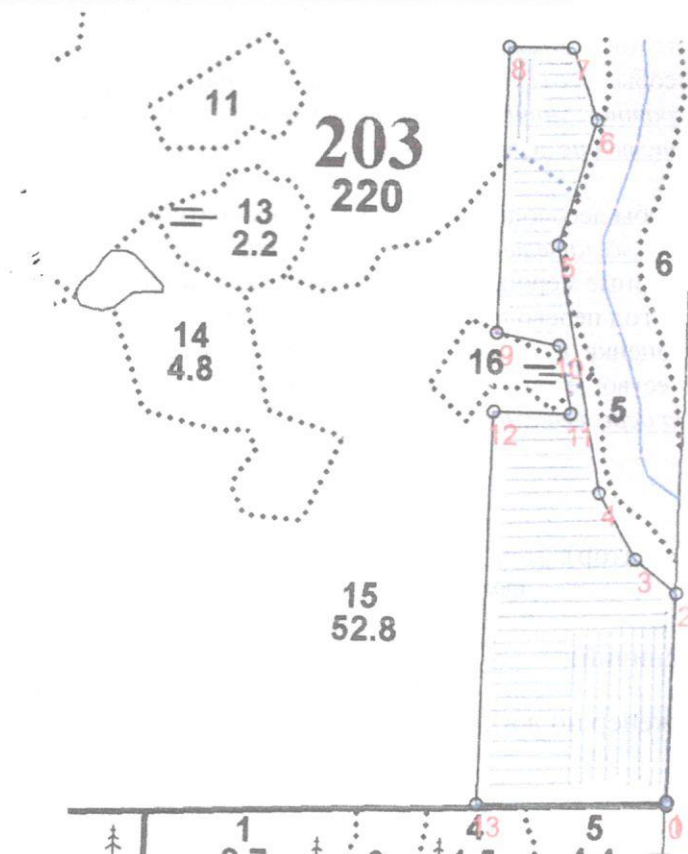

Площадь участка, 14,8 га выд.9 – 1,7 га, выд.15 – 13,0 га, 16 – 0,1 га

План участка, масштаб 1:10 000

Геоданные:

№ точек	Румб, град	Длина, м
0-1	СЗ:9	5
1-2	СЗ:9	275
2-3	СЗ:62	70
3-4	СЗ:40	100
4-5	СЗ:21	330
5-6	СВ:6	172
6-7	СЗ:30	100
7-8	ЮЗ:79	85
8-9	ЮВ:9	375
9-10	СВ:90	84
10-11	ЮВ:21	90
11-12	ЮЗ:80	102
12-13	ЮВ:9	519
13-1	СВ:78	254

Схема размещения борозд