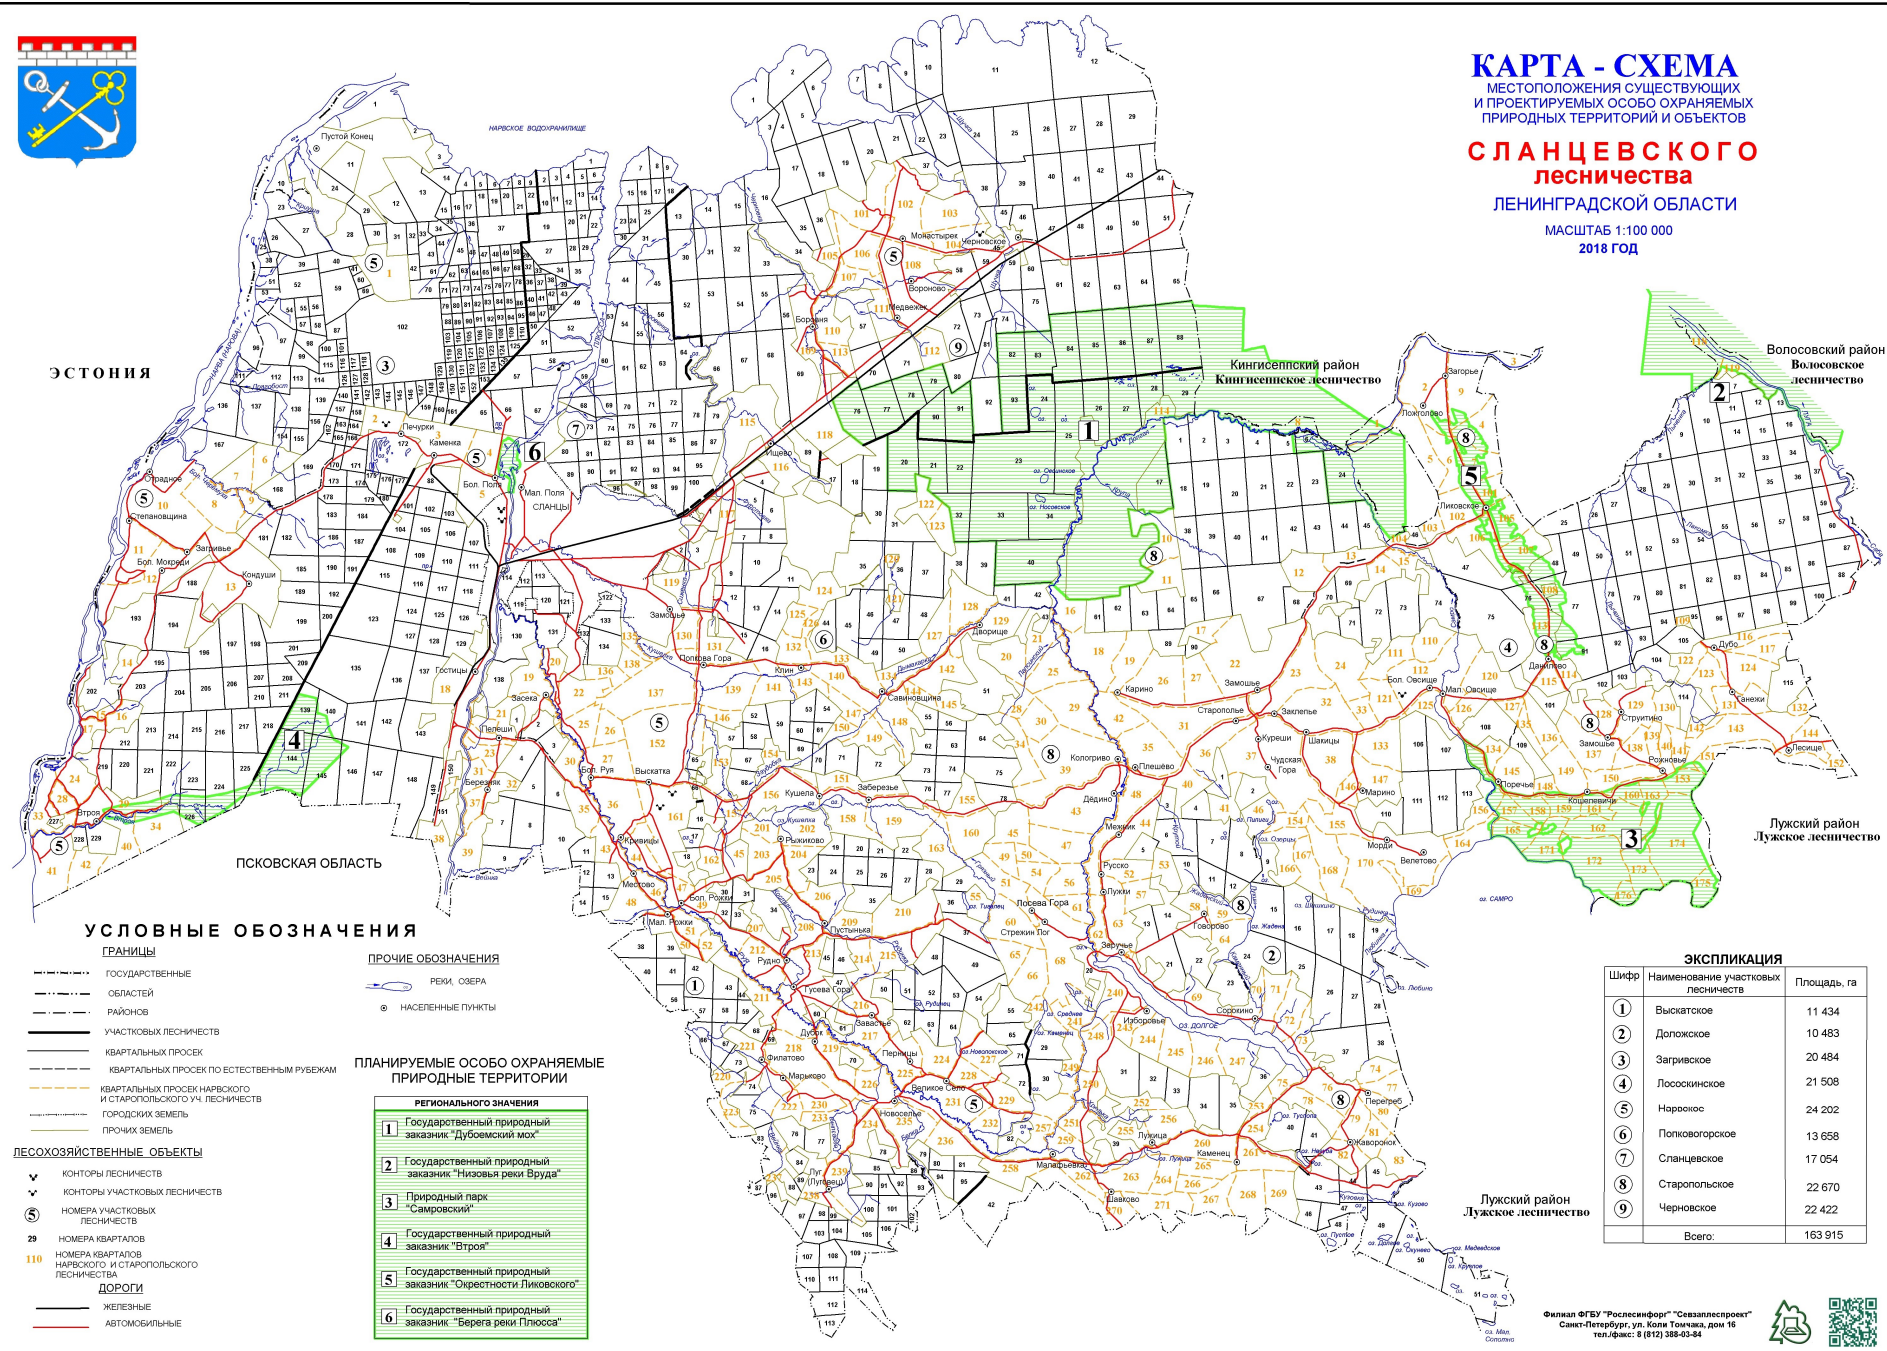

КАРТА - СХЕМА

МЕСТОПОЛОЖЕНИЯ СУЩЕСТВУЮЩИХ
И ПРОЕКТИРУЕМЫХ ОСОБО ОХРАНЯЕМЫХ
ПРИРОДНЫХ ТЕРРИТОРИЙ И ОБЪЕКТОВ

СЛАНЦЕВСКОГО ЛЕСНИЧЕСТВА

ЛЕНИНГРАДСКОЙ ОБЛАСТИ

МАСШТАБ 1:100 000

2018 ГОД

ЭСТОНИЯ

ПСКОВСКАЯ ОБЛАСТЬ

Воловоцкий район
Воловоцкое лесничество

Лужский район
Лужское лесничество

УСЛОВНЫЕ ОБОЗНАЧЕНИЯ

ГРАНИЦЫ	ПРОЧИЕ ОБОЗНАЧЕНИЯ
— ГОСУДАРСТВЕННЫЕ	— РЕКИ, ОЗЕРА
— ОБЛАСТЕЙ	⊙ НАСЕЛЕННЫЕ ПУНКТЫ
— РАЙОНОВ	
— УЧАСТКОВЫХ ЛЕСНИЧЕСТВ	
— КВАРТАЛЬНЫХ ПРОСЕК	
— КВАРТАЛЬНЫХ ПРОСЕК ПО ЕСТЕСТВЕННЫМ РУБЕЖАМ	
— КВАРТАЛЬНЫХ ПРОСЕК НАРВСКОГО И СТАРОПОЛЬСКОГО УЧ. ЛЕСНИЧЕСТВ	
— ГОРОДСКИХ ЗЕМЕЛЬ	
— ПРОЧИХ ЗЕМЕЛЬ	

ЛЕСОХОЗЯЙСТВЕННЫЕ ОБЪЕКТЫ	ПЛАНИРУЕМЫЕ ОСОБО ОХРАНЯЕМЫЕ ПРИРОДНЫЕ ТЕРРИТОРИИ
▼ КОНТОРЫ ЛЕСНИЧЕСТВ	РЕГИОНАЛЬНОГО ЗНАЧЕНИЯ
⊙ КОНТОРЫ УЧАСТКОВЫХ ЛЕСНИЧЕСТВ	1 Государственный природный заказник "Дубоёмский мох"
5 НОМЕРА УЧАСТКОВЫХ ЛЕСНИЧЕСТВ	2 Государственный природный заказник "Нижовья реки Вруда"
29 НОМЕРА КВАРТАЛОВ	3 Природный парк "Самровский"
110 НОМЕРА КВАРТАЛОВ НАРВСКОГО И СТАРОПОЛЬСКОГО ЛЕСНИЧЕСТВА	4 Государственный природный заказник "Втроя"
ДОРОГИ	5 Государственный природный заказник "Окрестности Ликовского"
— ЖЕЛЕЗНЫЕ	6 Государственный природный заказник "Берега реки Плюсса"
— АВТОМОБИЛЬНЫЕ	

ЭКСПЛИКАЦИЯ

Шифр	Наименование участковых лесничеств	Площадь, га
1	Высатское	11 434
2	Доложское	10 483
3	Зарвиское	20 484
4	Лососинское	21 508
5	Нарвокс	24 202
6	Попковгорское	13 658
7	Сланцевское	17 054
8	Старопольское	22 670
9	Черновское	22 422
	Всего	163 915