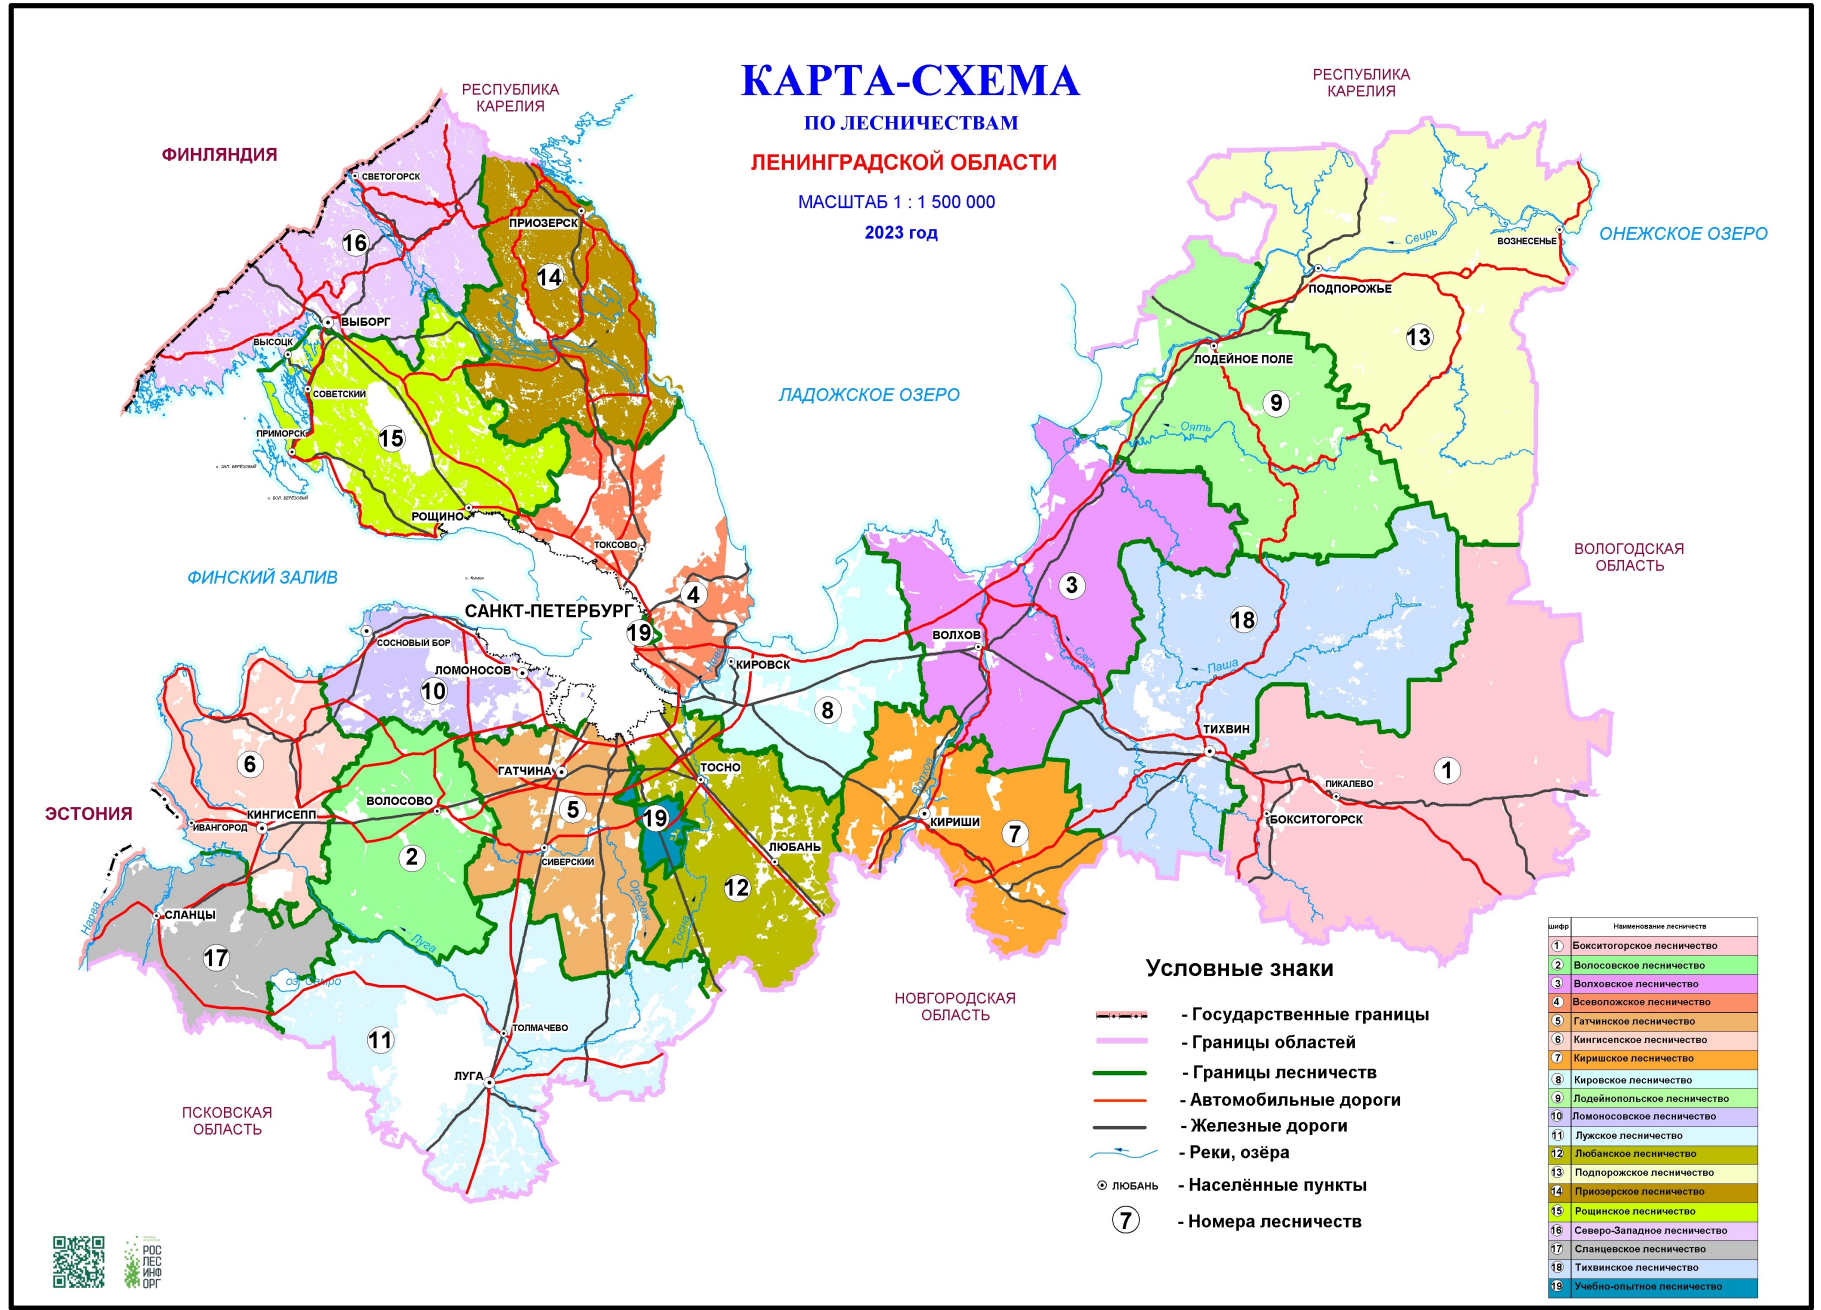

КАРТА-СХЕМА

ПО ЛЕСНИЧЕСТВАМ

ЛЕНИНГРАДСКОЙ ОБЛАСТИ

МАСШТАБ 1 : 1 500 000

2023 год

Условные знаки

- Государственные границы
- Границы областей
- Границы лесничеств
- Автомобильные дороги
- Железные дороги
- Реки, озёра
- ЛЮБАНЬ - Населённые пункты
- Номера лесничеств

Шифр	Наименование лесничества
1	Бокситогорское лесничество
2	Волоховское лесничество
3	Волховское лесничество
4	Всеволожское лесничество
5	Гатчинское лесничество
6	Кингиспальское лесничество
7	Киришское лесничество
8	Кировское лесничество
9	Лодейнопольское лесничество
10	Ломоносовское лесничество
11	Лужское лесничество
12	Любанское лесничество
13	Подпорожское лесничество
14	Приозерское лесничество
15	Рошнинское лесничество
16	Северо-Западное лесничество
17	Сланцевское лесничество
18	Тихвинское лесничество
19	Учебно-опытное лесничество