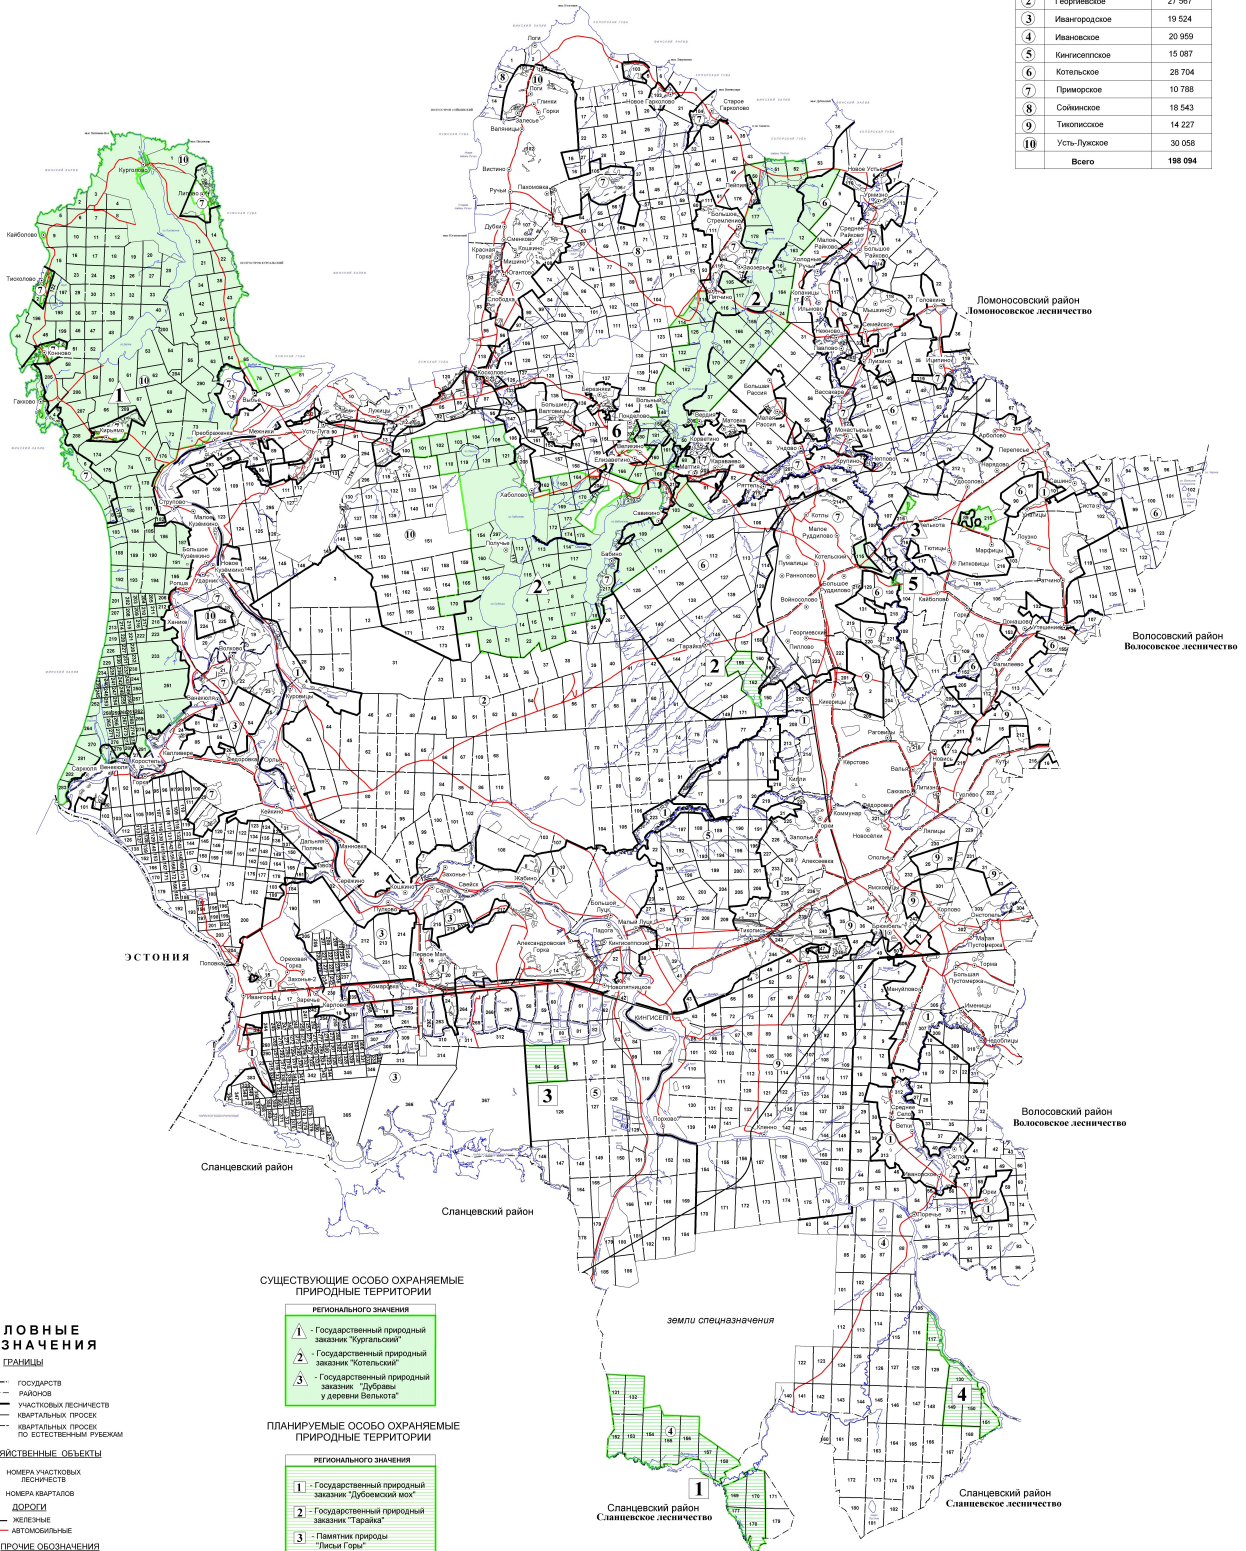

КАРТА - СХЕМА
 МЕСТОПОЛОЖЕНИЯ ОСОБО ОХРАНЯЕМЫХ
 ПРИРОДНЫХ ТЕРРИТОРИЙ И ОБЪЕКТОВ
КИНГИСЕППСКОГО
лесничества
 ЛЕНИНГРАДСКОЙ ОБЛАСТИ
 МАСШТАБ 1:100 000
 2023 ГОД

ЭКСПЛИКАЦИЯ

№	Наименование участков лесничества	Площадь, га
1	Александровское	12 637
2	Георгиевское	27 567
3	Ивангородское	19 524
4	Ивановское	20 959
5	Кингисеппское	15 087
6	Котляское	28 704
7	Приморское	10 788
8	Сойкинское	18 543
9	Тимокское	14 227
10	Усть-Лужское	30 058
Всего		198 094

- УСЛОВНЫЕ
 ОБОЗНАЧЕНИЯ**
- ГРАНИЦЫ**
- ГОСУДАРСТВ. РАЙОНОВ
 - УЧАСТКОВ ЛЕСНИЧЕСТВА
 - КВАРТАЛЬНЫЕ ПРОСЕКИ
 - КВАРТАЛЬНЫЕ ПРОСЕКИ ПО ЕСТЕСТВЕННЫМ РУБЕЖАМ
- ЛЕСОХОЗЯЙСТВЕННЫЕ ОБЪЕКТЫ**
- 5 - НОМЕРА УЧАСТКОВ ЛЕСНИЧЕСТВА
 - 25 - НОМЕРА КВАРТАЛОВ
- ДОРОГИ**
- ЖЕЛЕЗНЫЕ
 - АВТОМОБИЛЬНЫЕ
- ПРОЧИЕ ОБОЗНАЧЕНИЯ**
- РЕКИ, ОЗЕРА
 - НАСЕЛЕННЫЕ ПУНКТЫ

- СУЩЕСТВУЮЩИЕ ОСОБО ОХРАНЯЕМЫЕ ПРИРОДНЫЕ ТЕРРИТОРИИ**
- РЕГИОНАЛЬНОГО ЗНАЧЕНИЯ**
- 1 - Государственный природный заказник "Кургальский"
 - 2 - Государственный природный заказник "Котлянский"
 - 3 - Государственный природный заказник "Дубрава у деревни Бельюга"
- ПЛАНИРУЕМЫЕ ОСОБО ОХРАНЯЕМЫЕ ПРИРОДНЫЕ ТЕРРИТОРИИ**
- РЕГИОНАЛЬНОГО ЗНАЧЕНИЯ**
- 1 - Государственный природный заказник "Дубосельский елок"
 - 2 - Государственный природный заказник "Таракан"
 - 3 - Памятник природы "Лысы Горы"
 - 4 - Государственный природный заказник "Наровый река Бруда"
 - 5 - Памятник природы "Каньон реки Суна"
 - 6 - Памятник природы "Парк в деревне Великое"