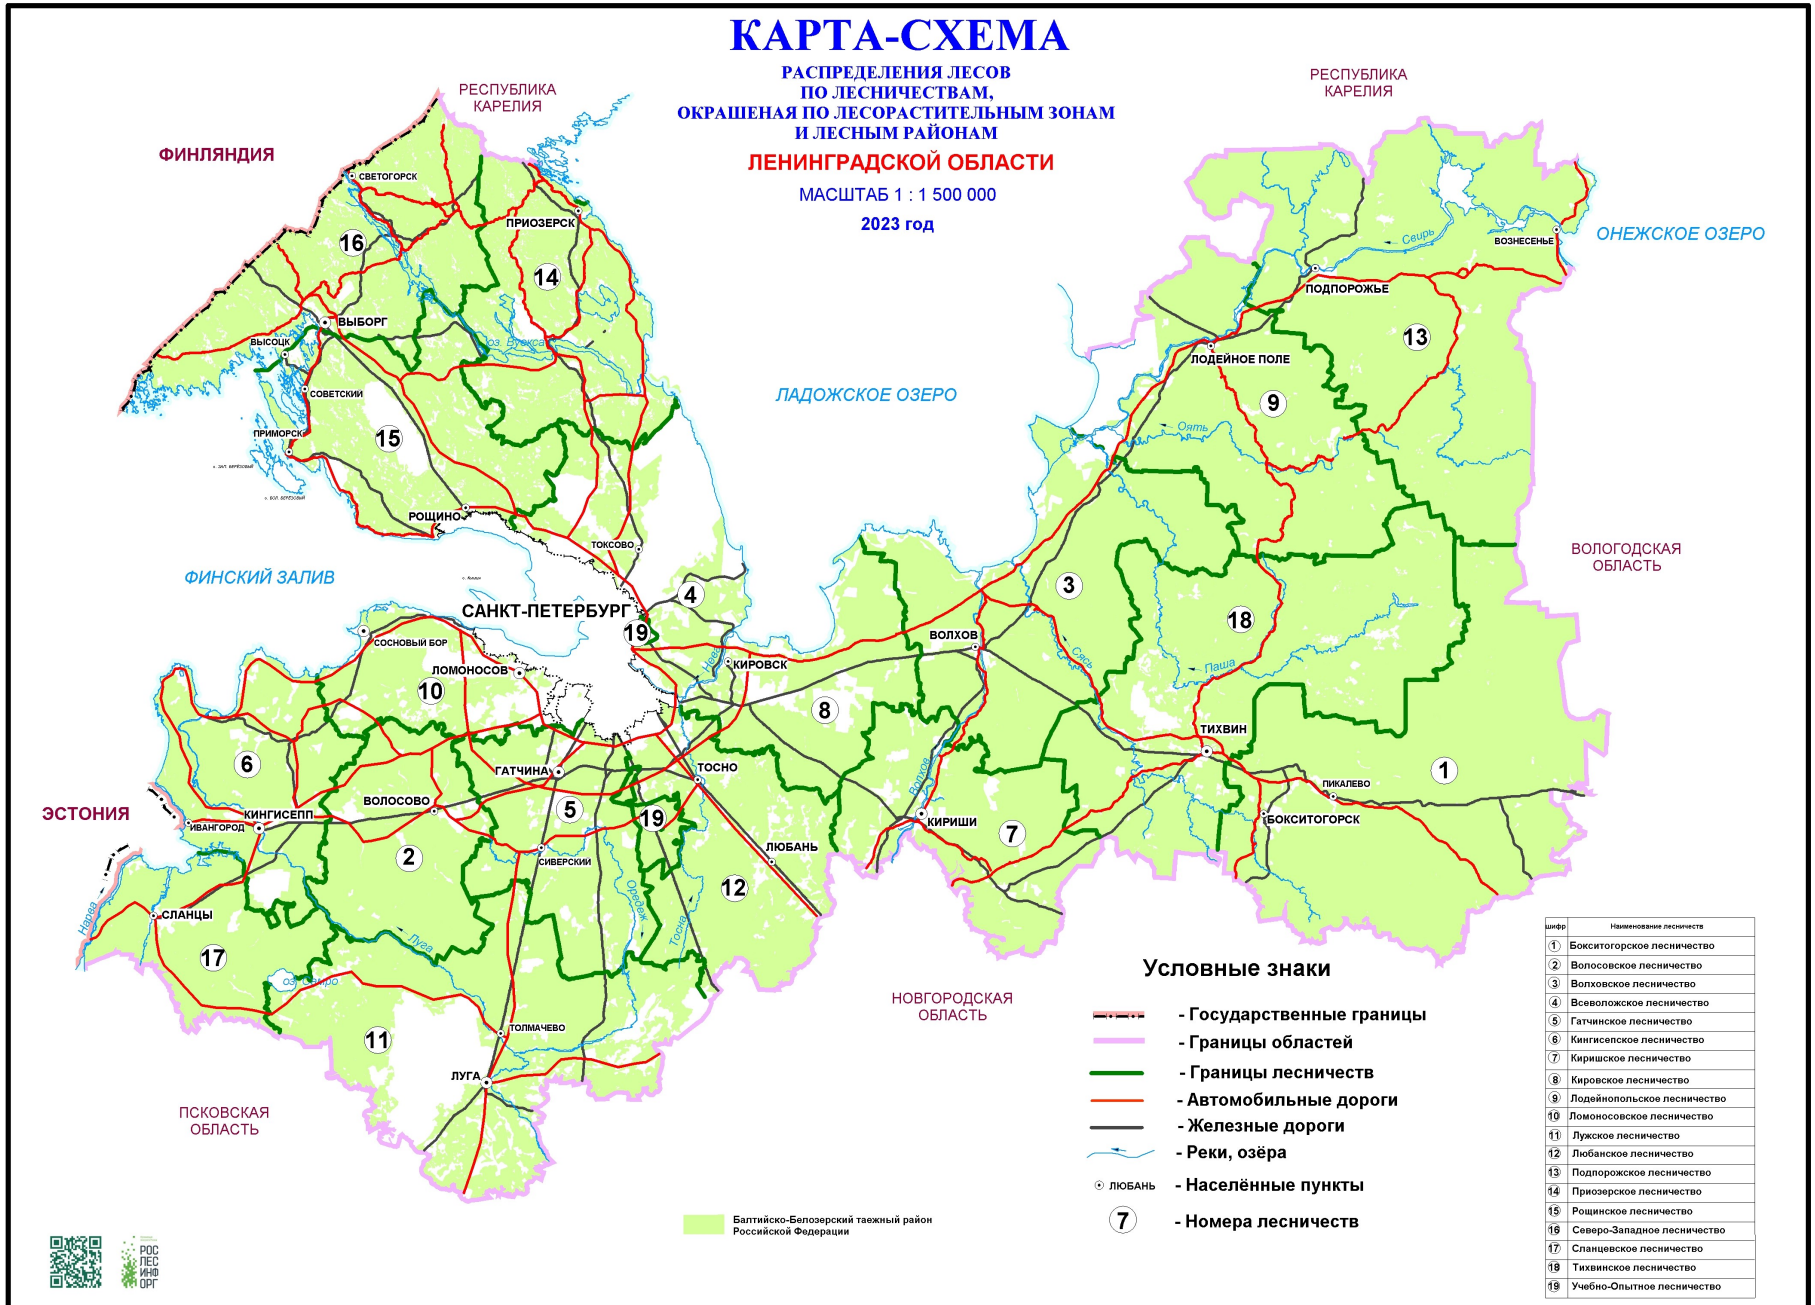

КАРТА-СХЕМА

РАСПРЕДЕЛЕНИЯ ЛЕСОВ
ПО ЛЕСНИЧЕСТВАМ,
ОКРАШЕНАЯ ПО ЛЕСОРАСТИТЕЛЬНЫМ ЗОНАМ
И ЛЕСНЫМ РАЙОНАМ

ЛЕНИНГРАДСКОЙ ОБЛАСТИ

МАСШТАБ 1 : 1 500 000

2023 год

Условные знаки

- Государственные границы
- Границы областей
- Границы лесничеств
- Автомобильные дороги
- Железные дороги
- Реки, озёра
- Населённые пункты
- Номера лесничеств

Шифр	Наименование лесничества
1	Бокситогорское лесничество
2	Волосовское лесничество
3	Волховское лесничество
4	Всеволжское лесничество
5	Гатчинское лесничество
6	Кингиспальское лесничество
7	Киришское лесничество
8	Кировское лесничество
9	Лодейнопольское лесничество
10	Ломоносовское лесничество
11	Лужское лесничество
12	Любанское лесничество
13	Подпорожское лесничество
14	Приозерское лесничество
15	Роштинское лесничество
16	Северо-Западное лесничество
17	Сланцевское лесничество
18	Тихвинское лесничество
19	Учебно-Опытное лесничество

Балтийско-Белозерский таежный район
Российской Федерации