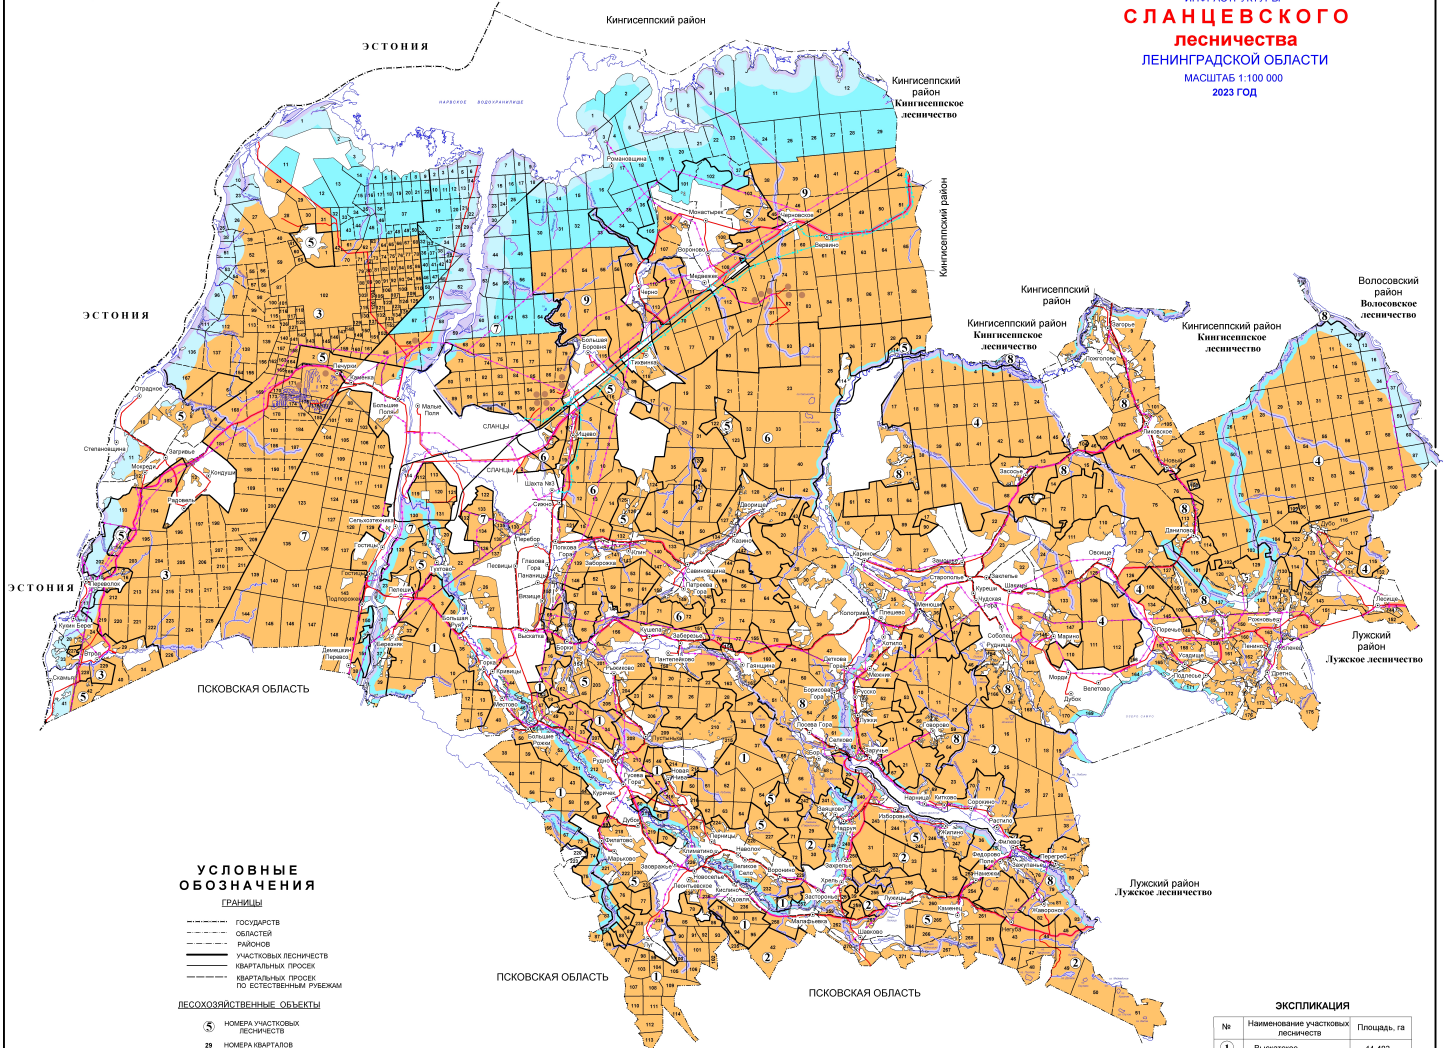

КАРТА - СХЕМА

СЛАНЦЕВСКОГО ЛЕСНИЧЕСТВА

ЛЕНИНГРАДСКОЙ ОБЛАСТИ

МАСШТАБ 1:100 000
2023 ГОД

УСЛОВНЫЕ ОБОЗНАЧЕНИЯ

Границы

Лесохозяйственные объекты

Дороги

- Железные
- Автомобильные

Прочие обозначения

- Реки, озера
- Пункты населенных пунктов

КАТЕГОРИИ ЗАЩИТНЫХ ЛЕСОВ

- Леса, расположенные в водоохраных зонах
- Нерестозащитные полосы лесов
- Леса, расположенные в защитных полосах лесов
- Защитные полосы лесов, расположенные вдоль водных объектов
- Эксплуатационные леса

ИНФРАСТРУКТУРА

- Линия электропередачи
- Газопровод
- Карьер

ЭКСПЛИКАЦИЯ

№	Наименование участковых лесничеств	Площадь, га
1	Высокоское	11 483
2	Должское	10 539
3	Загряское	20 815
4	Лососинское	21 606
5	Нарское	24 063
6	Полвогорское	13 667
7	Старцевское	17 199
8	Сланцевское	22 728
9	Червоное	22 614
Всего:		164 714