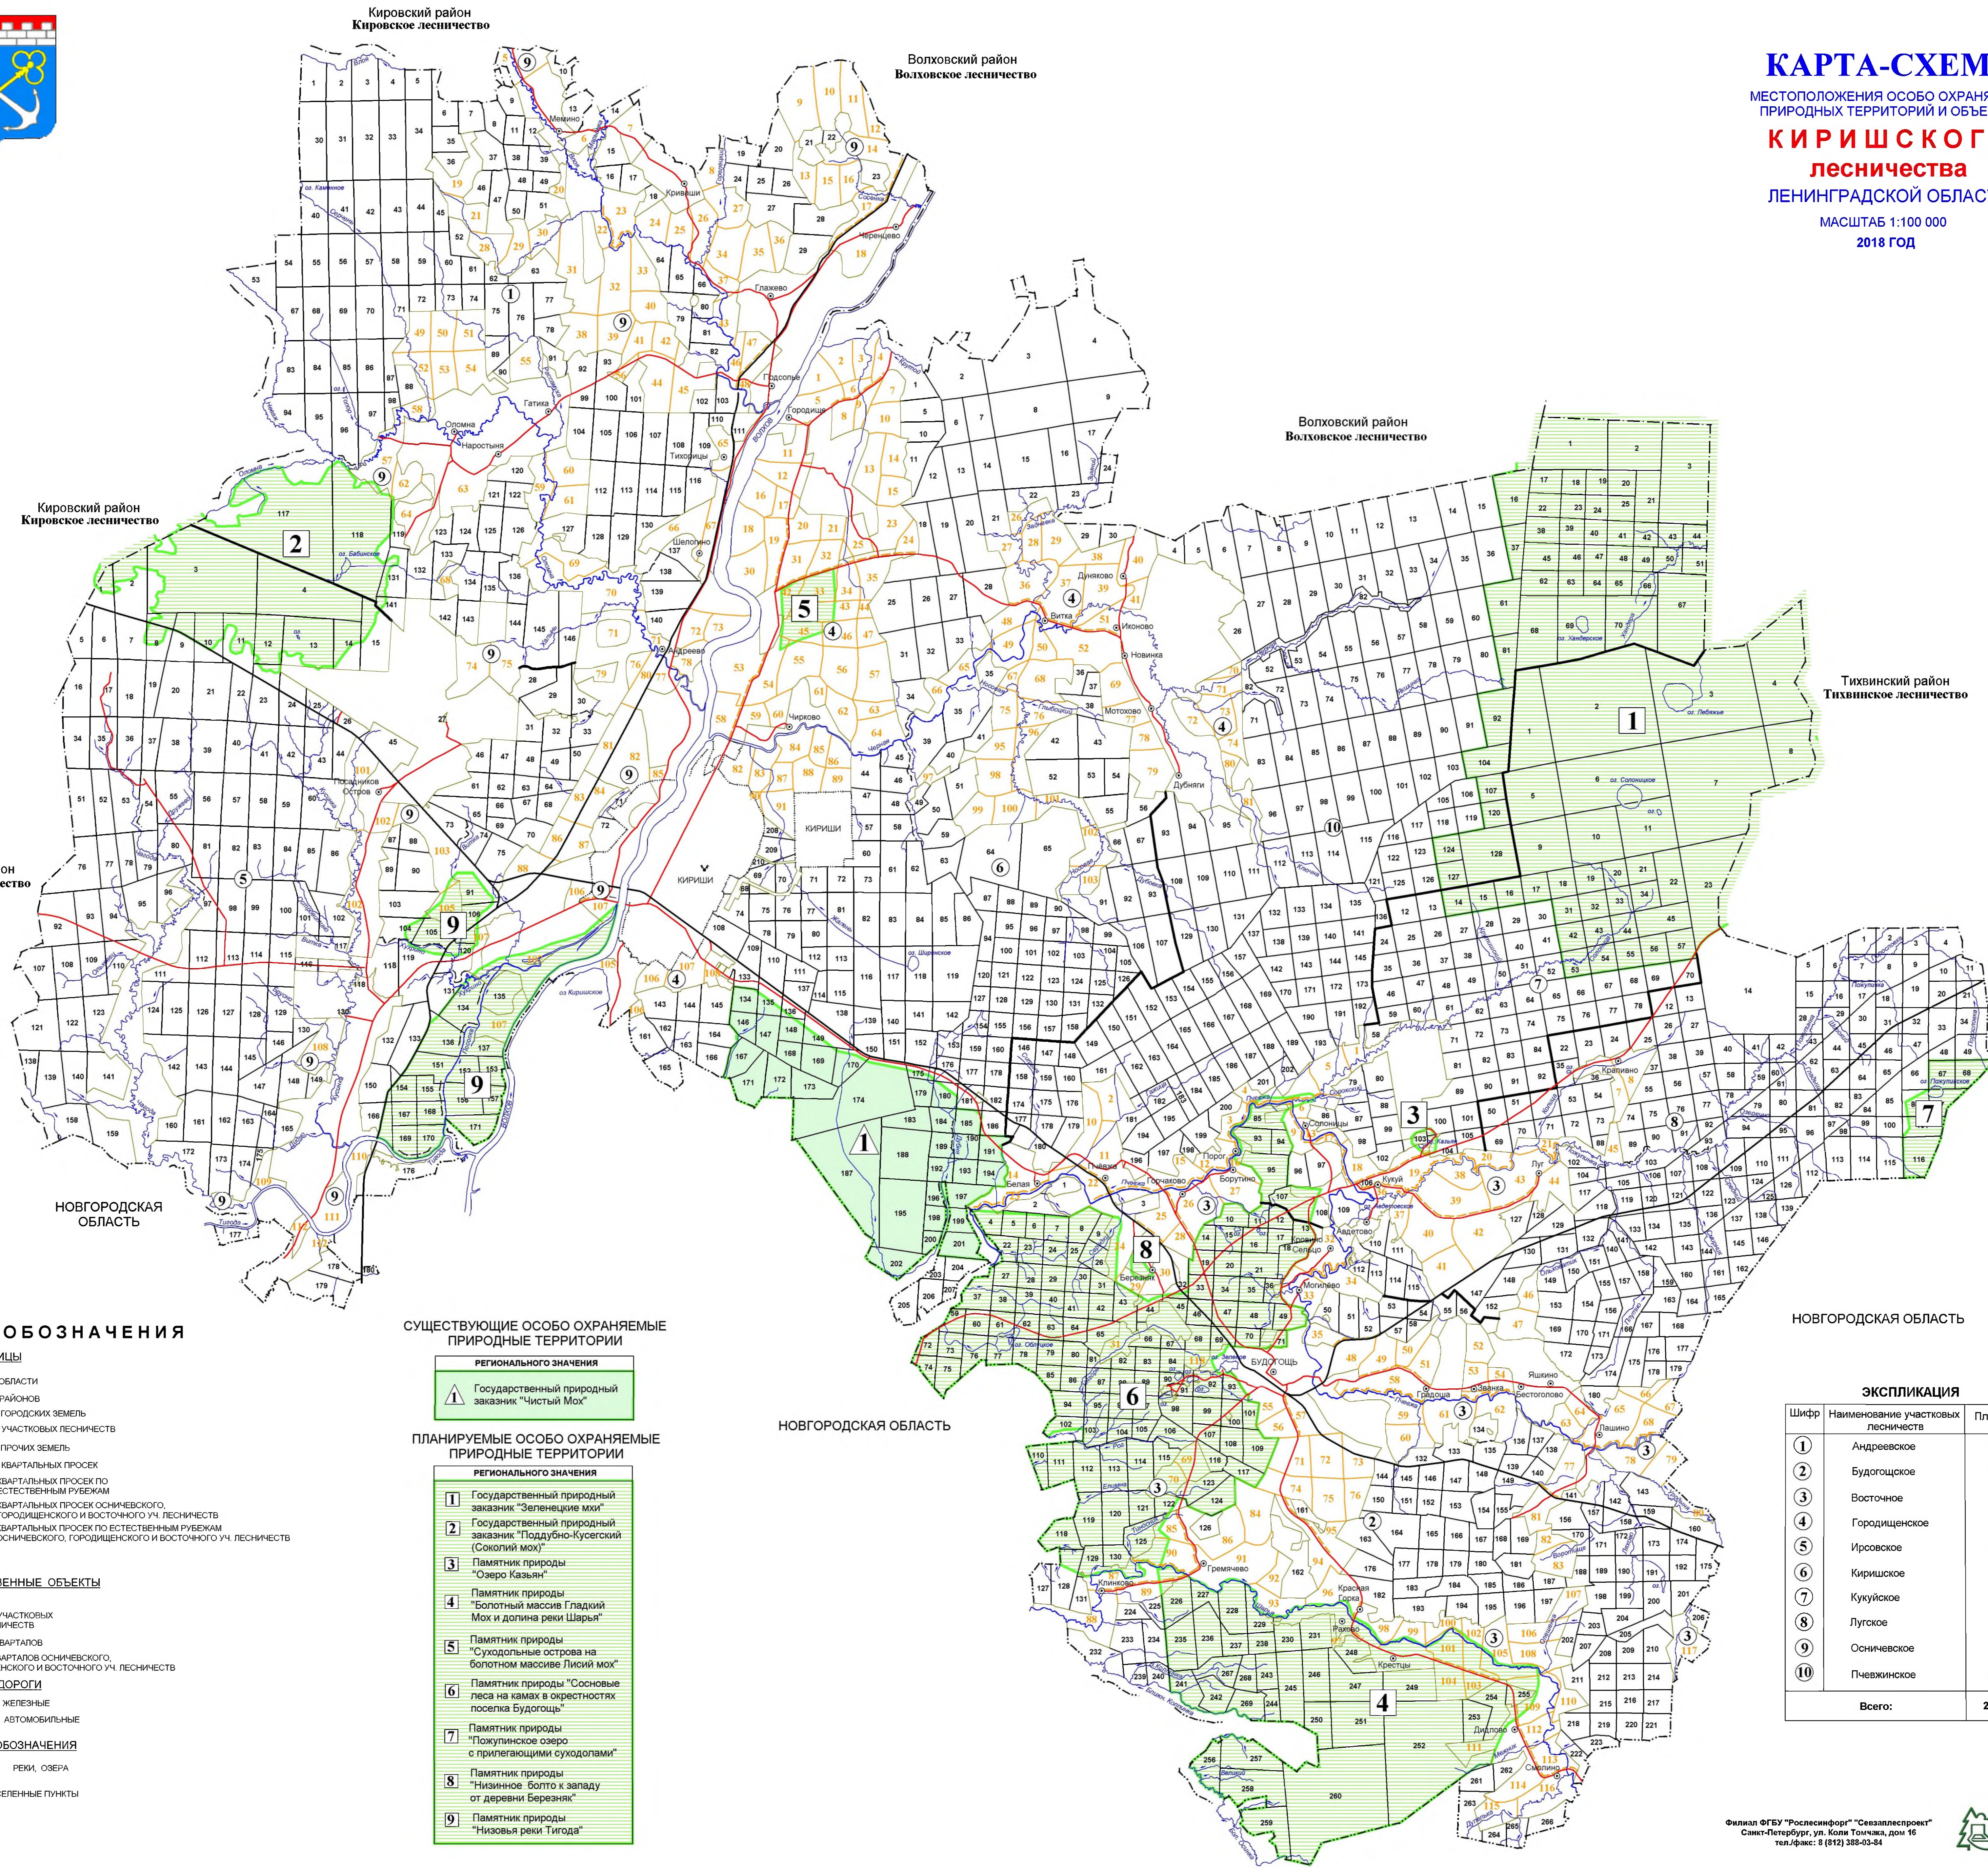

Кировский район
Кировское лесничество

Волховский район
Волховское лесничество

КАРТА-СХЕМА

МЕСТОПОЛОЖЕНИЯ ОСОБО ОХРАНЯЕМЫХ
ПРИРОДНЫХ ТЕРРИТОРИЙ И ОБЪЕКТОВ

КИРИШСКОГО лесничества

ЛЕНИНГРАДСКОЙ ОБЛАСТИ

МАСШТАБ 1:100 000

ЛЕСОХОЗЯЙСТВЕННЫЕ ОБЪЕКТЫ

- 5 НОМЕРА УЧАСТКОВЫХ ЛЕСНИЧЕСТВ
- 29 НОМЕРА КВАРТАЛОВ
- 110 НОМЕРА КВАРТАЛОВ ОСИЧЕВСКОГО, ГОРОДИЩЕНСКОГО И ВОСТОЧНОГО УЧ. ЛЕСНИЧЕСТВ

- ДОРОГИ
- ЖЕЛЕЗНЫЕ
- АВТОМОБИЛЬНЫЕ

ПРОЧИЕ ОБОЗНАЧЕНИЯ

- РЕКА, ОЗЕРА
- НАСЕЛЕННЫЕ ПУНКТЫ

СУЩЕСТВУЮЩИЕ ОСОБО ОХРАНЯЕМЫЕ ПРИРОДНЫЕ ТЕРРИТОРИИ

- РЕГИОНАЛЬНОГО ЗНАЧЕНИЯ
- 1 Государственный природный заказник "Чистый Мох"

ПЛАНИРУЕМЫЕ ОСОБО ОХРАНЯЕМЫЕ ПРИРОДНЫЕ ТЕРРИТОРИИ

ЭКСПЛИКАЦИЯ

Шифр	Наименование участков лесничеств	Площадь, га
1	Андреевское	26 650
2	Будогощское	34 389
3	Восточное	14 676
4	Городищенское	13 966
5	Ирсовское	35 442
6	Киришское	35 624
7	Кукуйское	21 890
8	Лугское	21 643
9	Осиновское	14 931
10	Пчевжинское	36 273
Всего:		255 144