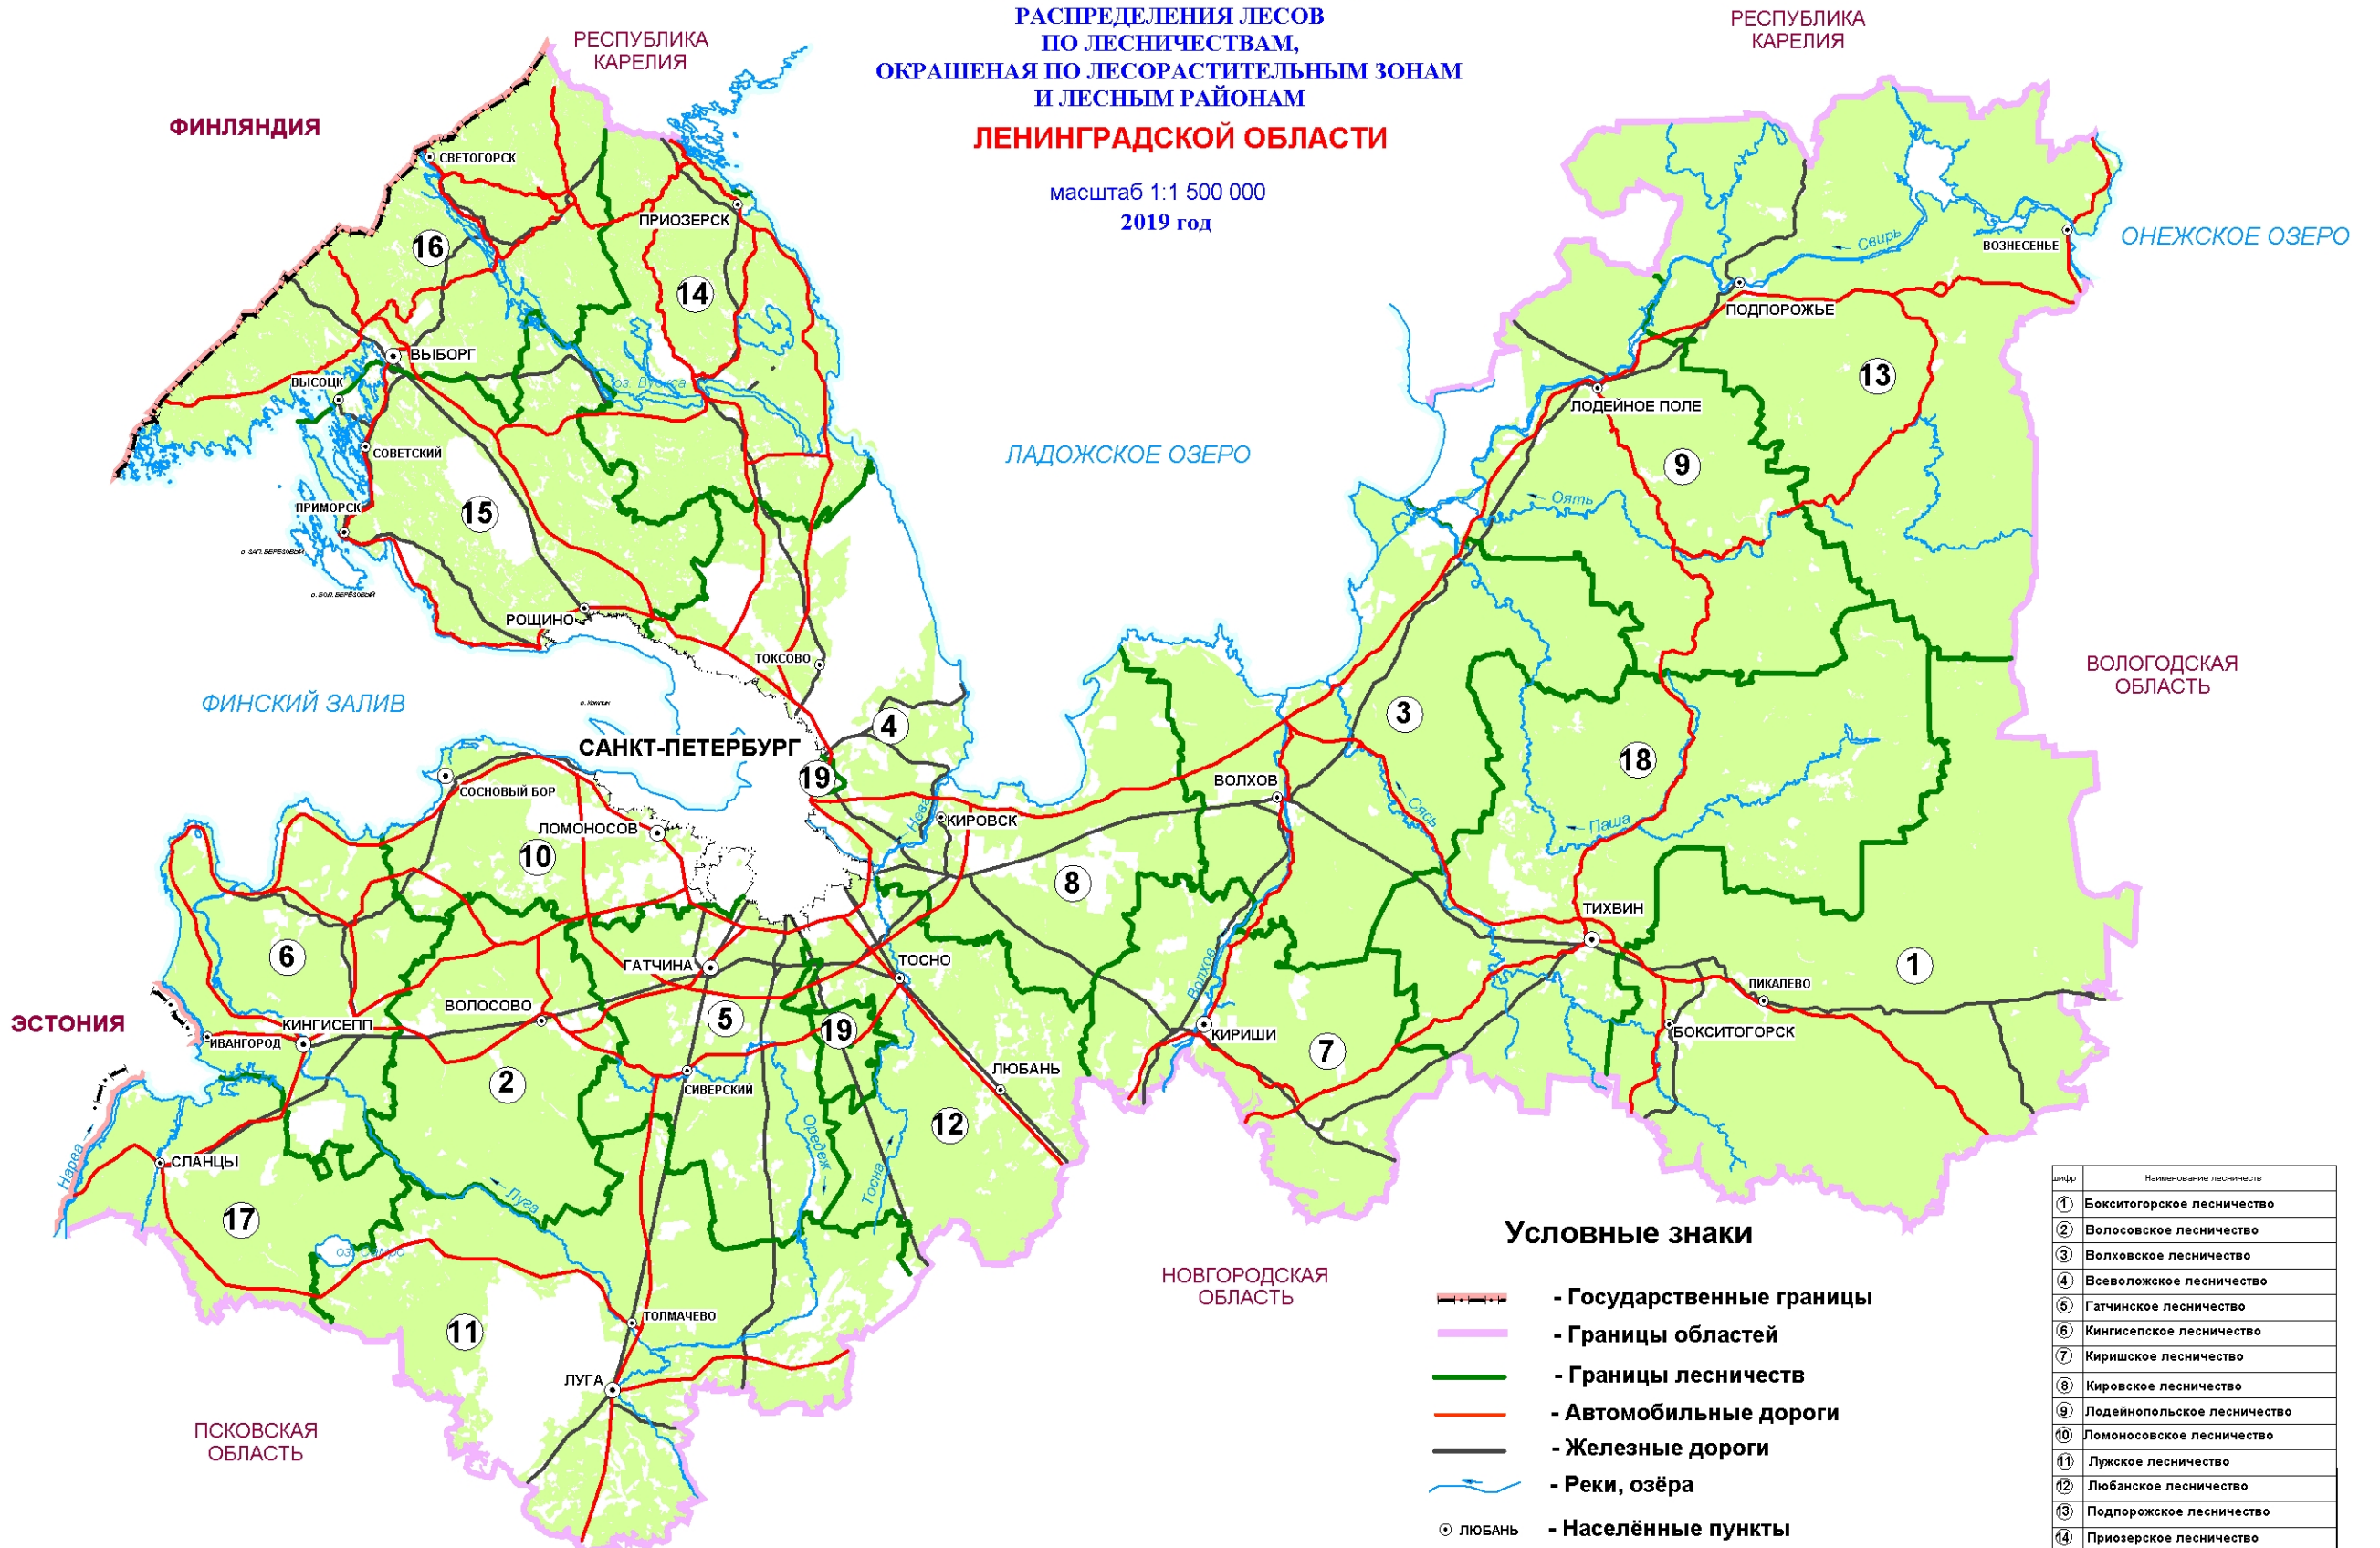

КАРТА-СХЕМА

РАСПРЕДЕЛЕНИЯ ЛЕСОВ
ПО ЛЕСНИЧЕСТВАМ,
ОКРАШЕНАЯ ПО ЛЕСОРАСТИТЕЛЬНЫМ ЗОНАМ
И ЛЕСНЫМ РАЙОНАМ
ЛЕНИНГРАДСКОЙ ОБЛАСТИ

масштаб 1:1 500 000
2019 год

Условные знаки

- Государственные границы
- Границы областей
- Границы лесничеств
- Автомобильные дороги
- Железные дороги
- Реки, озёра
- ЛЮБАНЬ - Населённые пункты
- Номера лесничеств

дифр	Наименование лесничества
1	Бокситогорское лесничество
2	Волосовское лесничество
3	Волховское лесничество
4	Всеголовское лесничество
5	Гатчинское лесничество
6	Кингисепское лесничество
7	Киришское лесничество
8	Кировское лесничество
9	Лодейнопольское лесничество
10	Ломоносовское лесничество
11	Лужское лесничество
12	Любанское лесничество
13	Подпорожское лесничество
14	Приозерское лесничество
15	Рощинское лесничество
16	Северо-Западное лесничество
17	Сланцевское лесничество
18	Тихвинское лесничество
19	Учебно-Опытное лесничество

Балтийско-Белозерский таежный район
Российской Федерации

РОС
ЛЕС
ИНФ
ОРГ