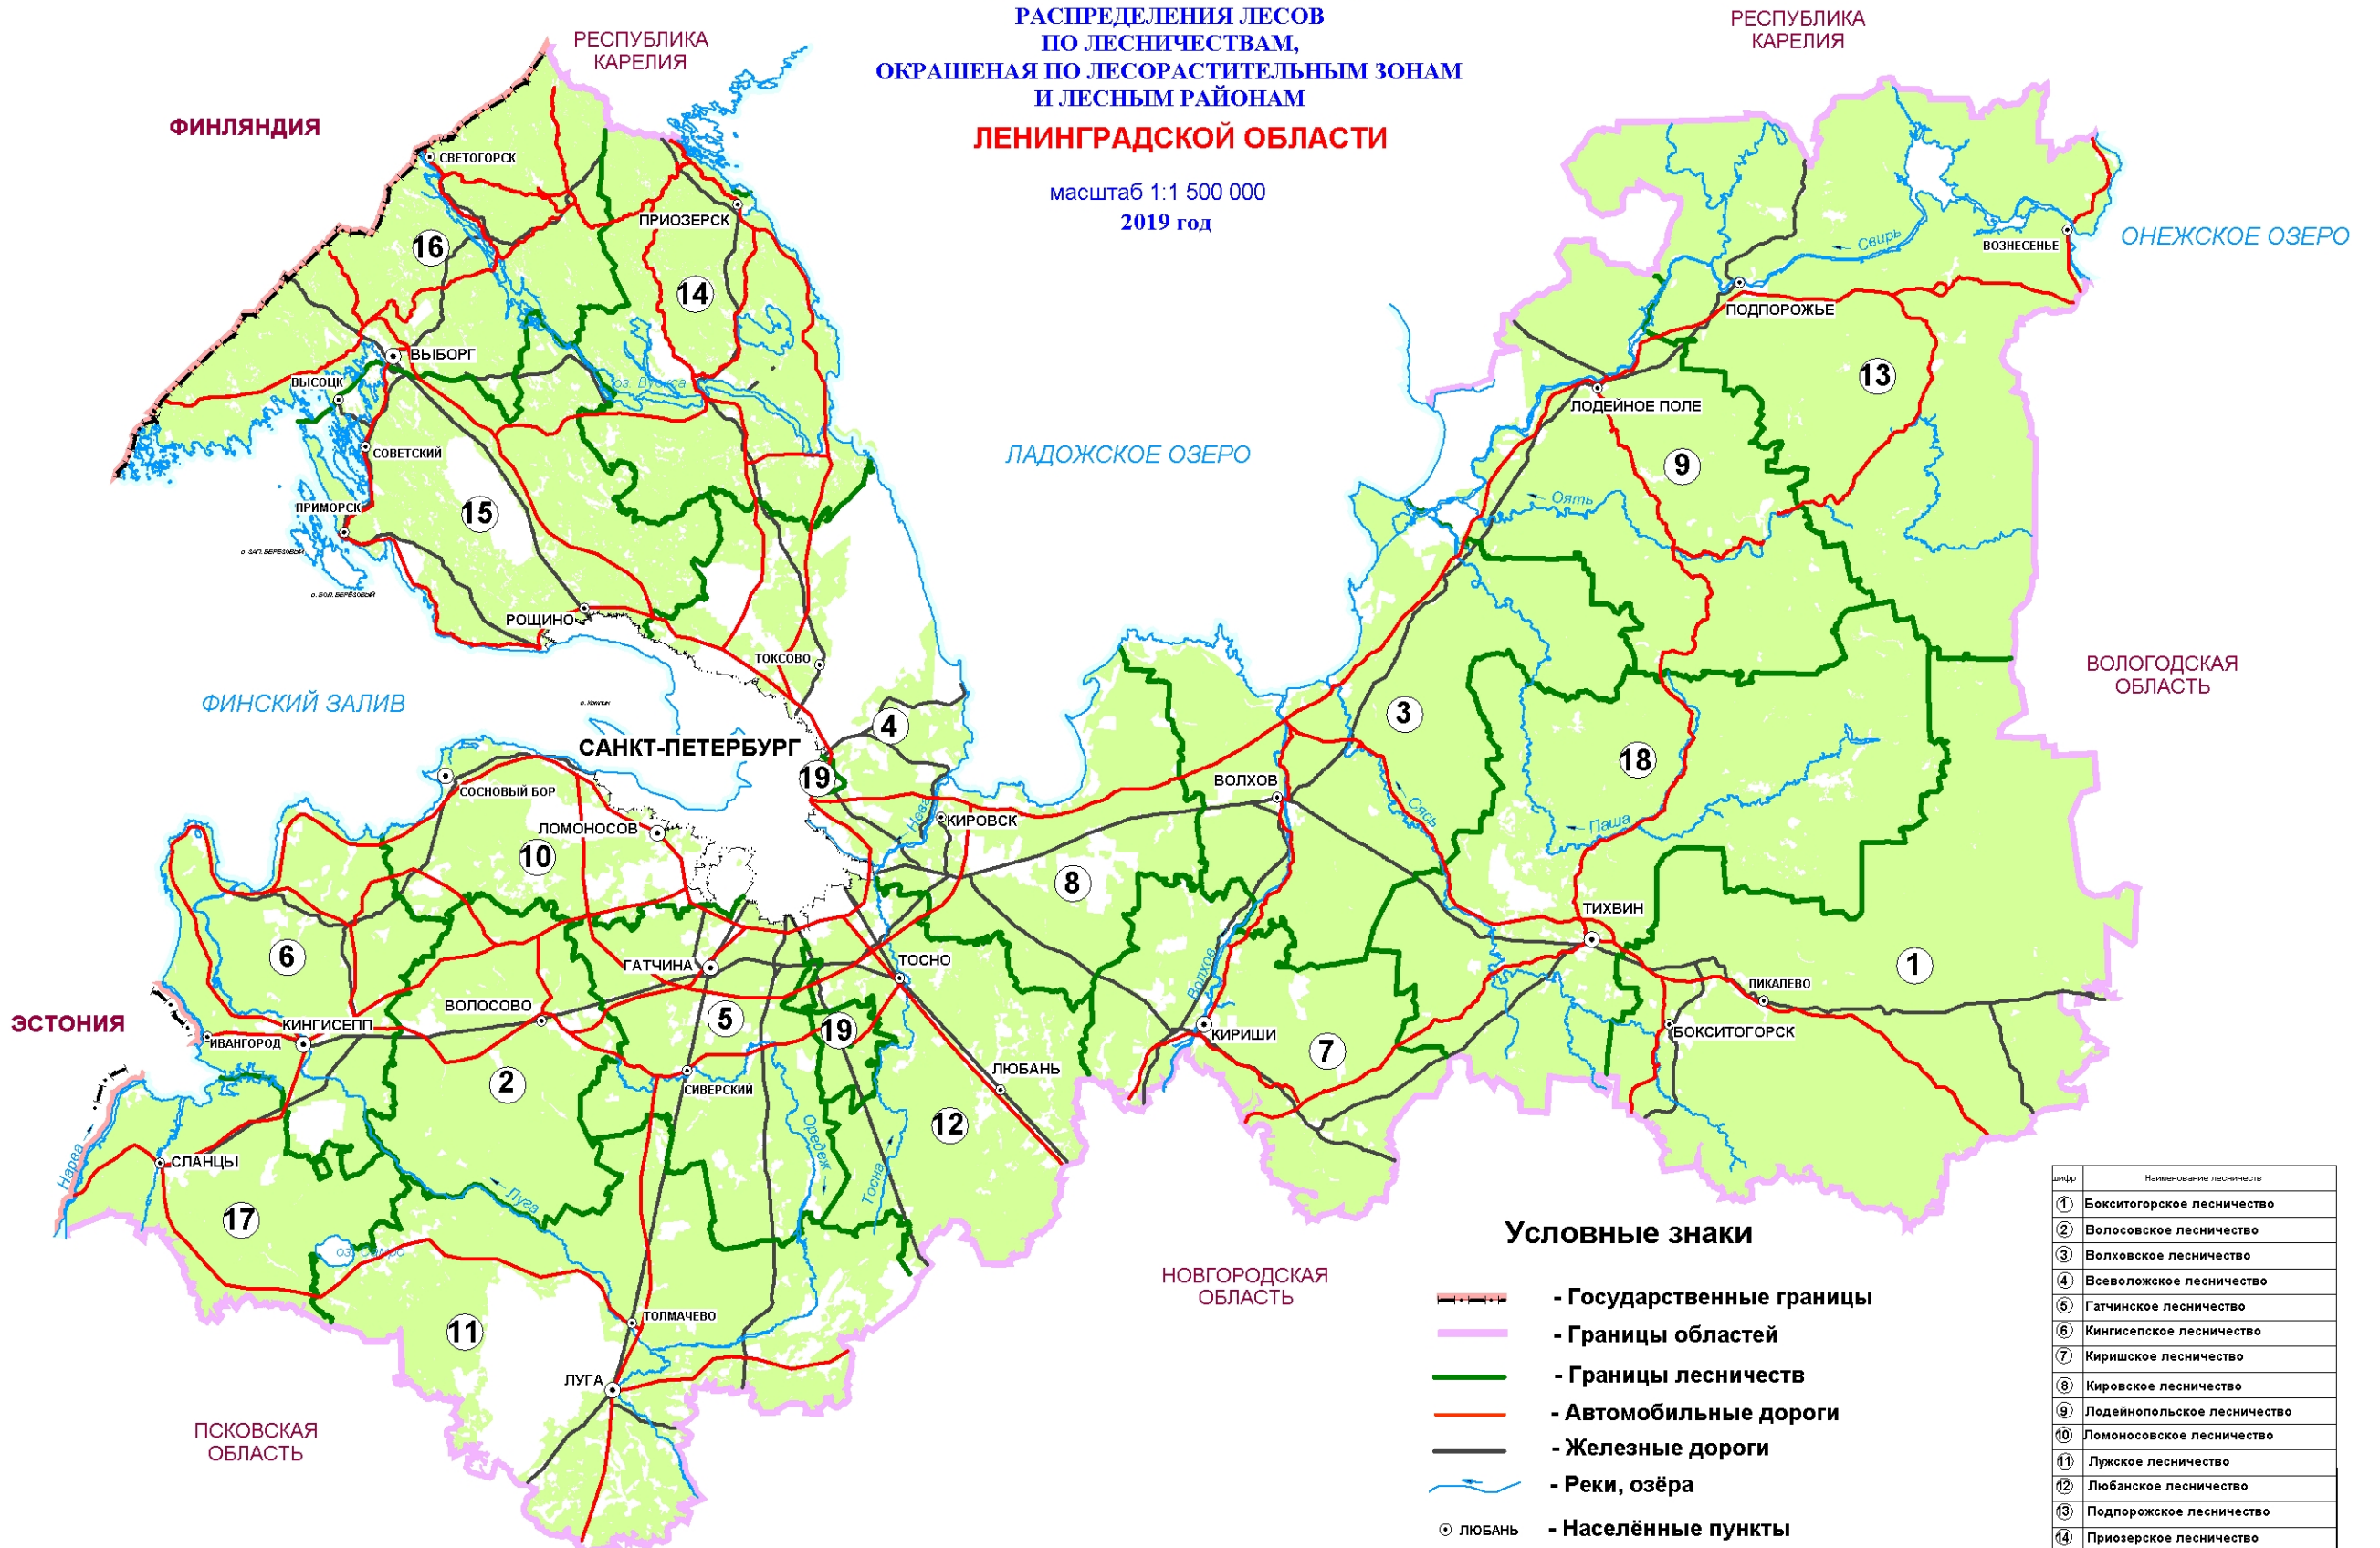

# КАРТА-СХЕМА

РАСПРЕДЕЛЕНИЯ ЛЕСОВ  
ПО ЛЕСНИЧЕСТВАМ,  
ОКРАШЕНАЯ ПО ЛЕСОРАСТИТЕЛЬНЫМ ЗОНАМ  
И ЛЕСНЫМ РАЙОНАМ  
**ЛЕНИНГРАДСКОЙ ОБЛАСТИ**

масштаб 1:1 500 000  
2019 год

## Условные знаки

- Государственные границы
- Границы областей
- Границы лесничеств
- Автомобильные дороги
- Железные дороги
- Реки, озёра
- ЛЮБАНЬ - Населённые пункты
- Номера лесничеств

Идифр	Наименование лесничества
1	Бокситогорское лесничество
2	Волосовское лесничество
3	Волховское лесничество
4	Всеголовское лесничество
5	Гатчинское лесничество
6	Кингисепское лесничество
7	Киришское лесничество
8	Кировское лесничество
9	Лодейнопольское лесничество
10	Ломоносовское лесничество
11	Лужское лесничество
12	Любанское лесничество
13	Подпорожское лесничество
14	Приозерское лесничество
15	Рошинское лесничество
16	Северо-Западное лесничество
17	Сланцевское лесничество
18	Тихвинское лесничество
19	Учебно-Опытное лесничество

Балтийско-Белозерский таежный район  
Российской Федерации

РОС  
ЛЕС  
ИНФ  
ОРГ