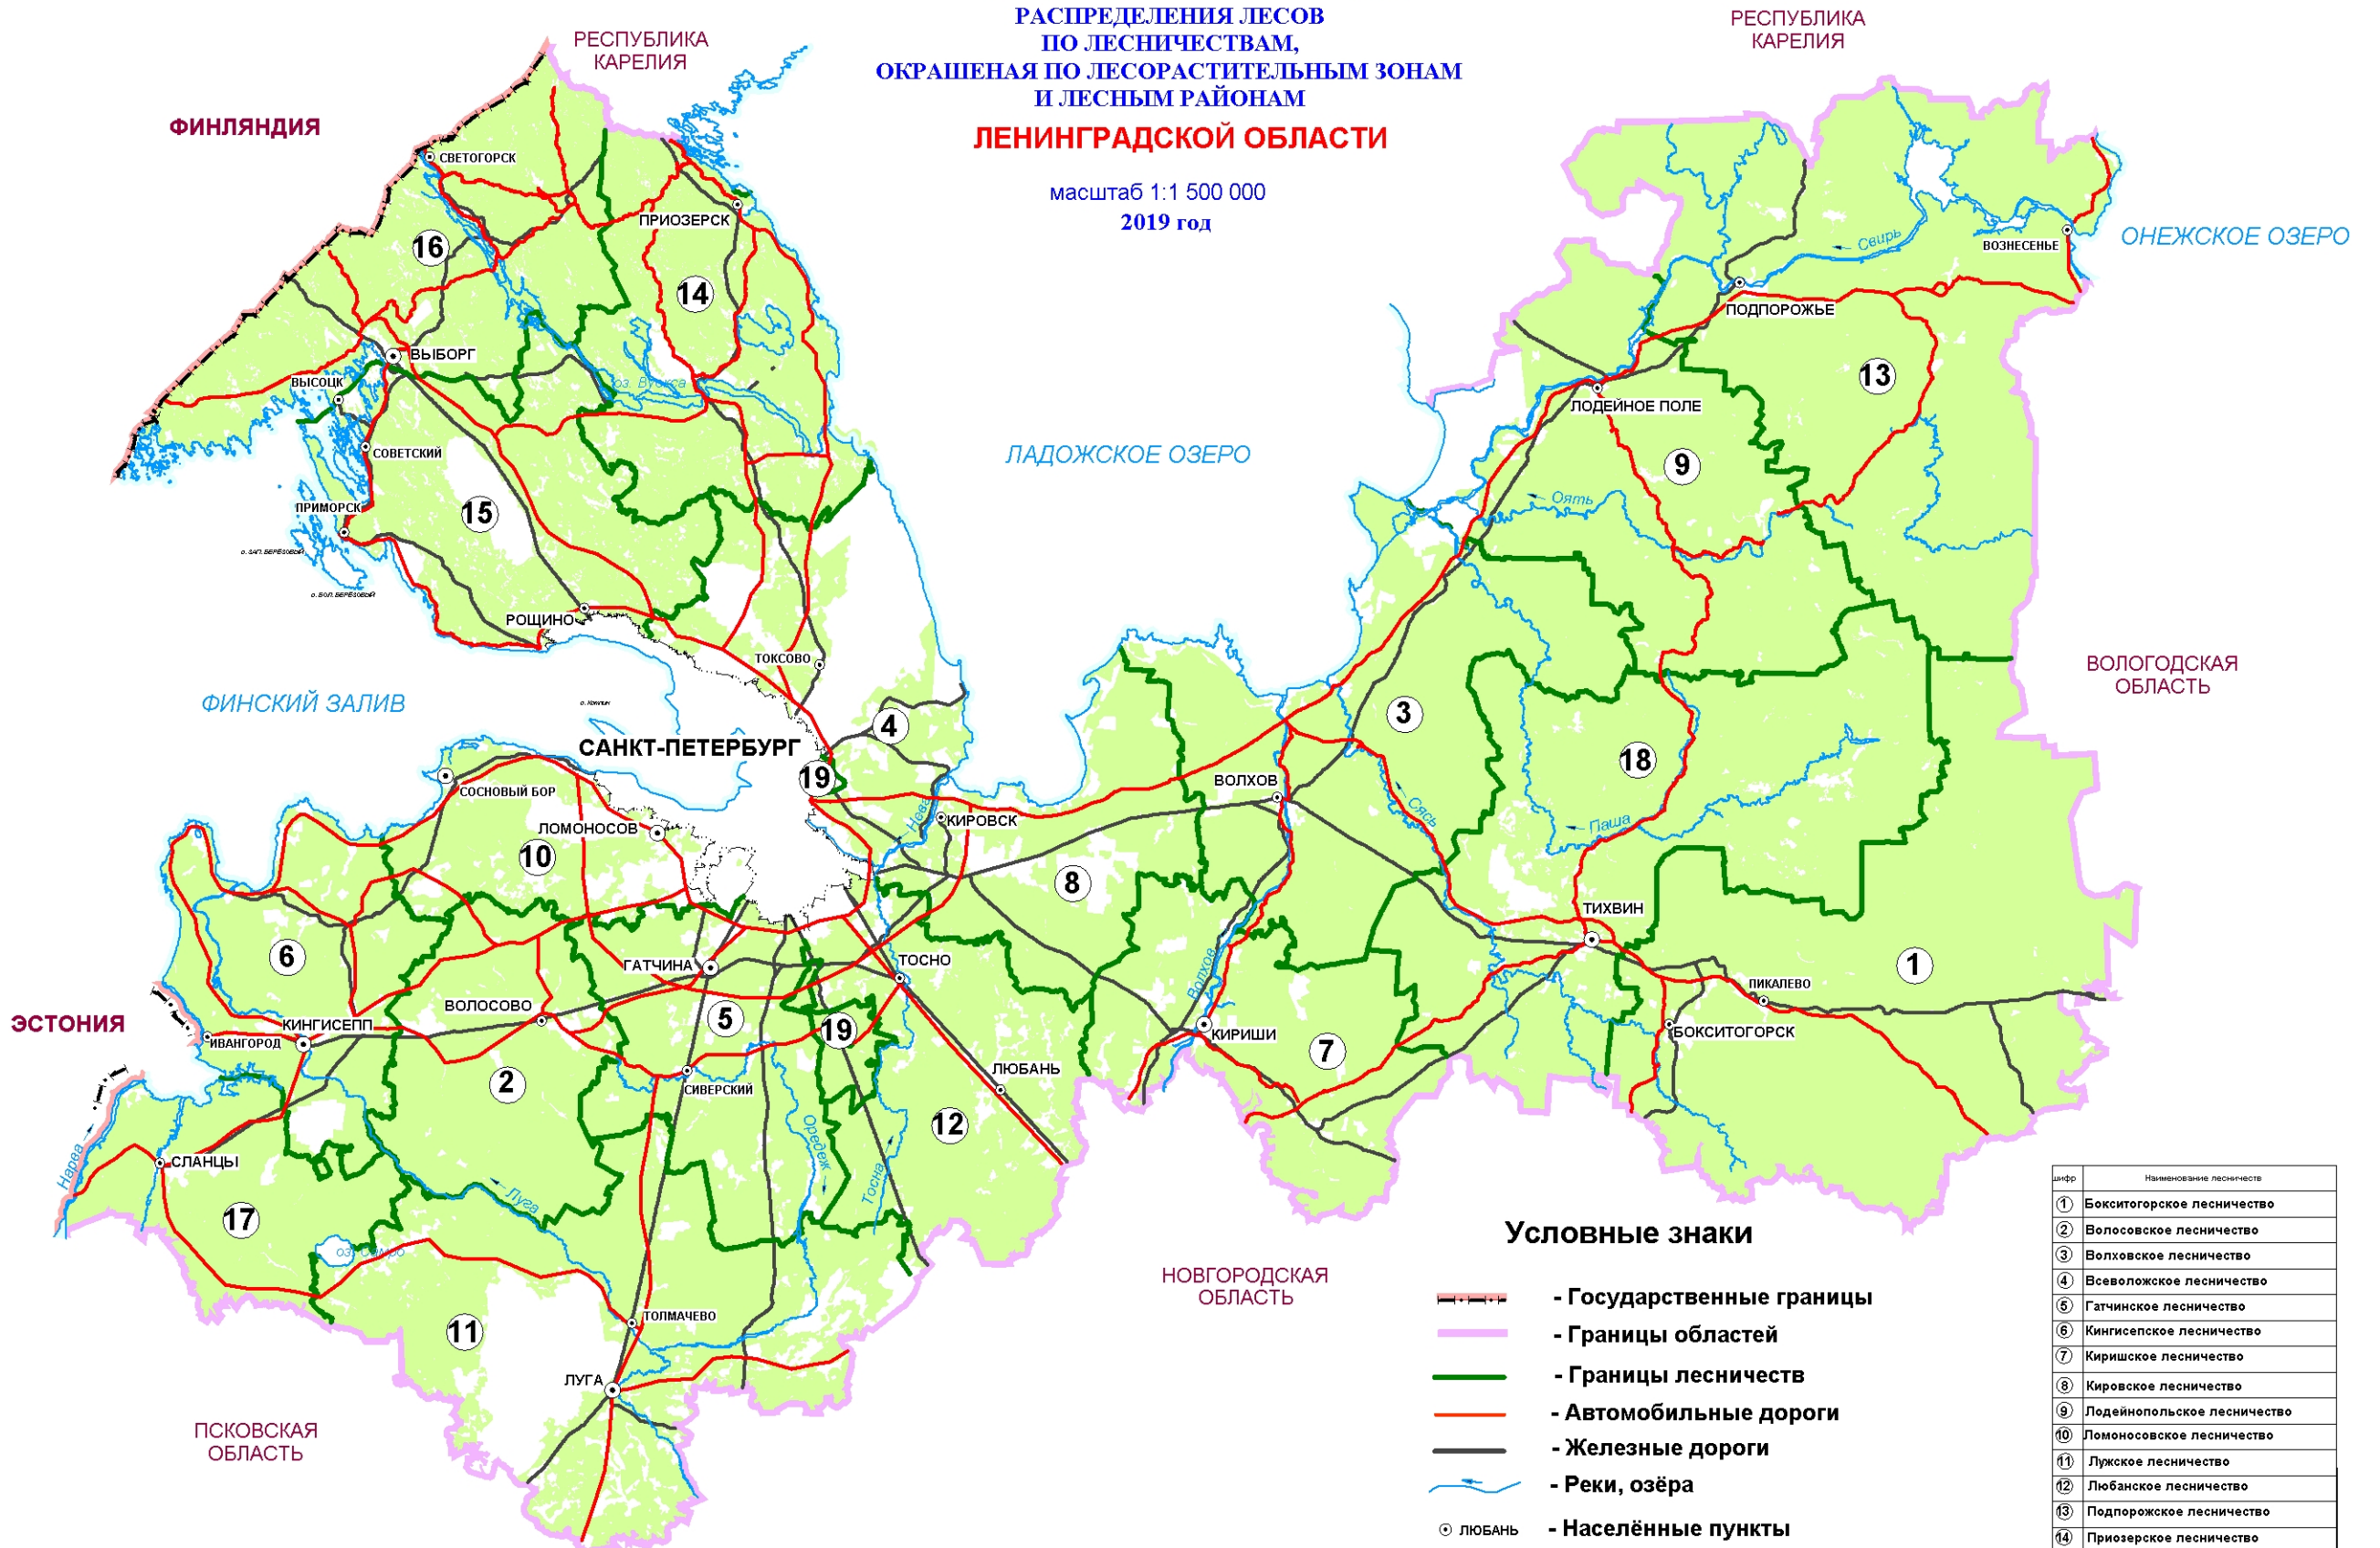

КАРТА-СХЕМА

РАСПРЕДЕЛЕНИЯ ЛЕСОВ
ПО ЛЕСНИЧЕСТВАМ,
ОКРАШЕНАЯ ПО ЛЕСОРАСТИТЕЛЬНЫМ ЗОНАМ
И ЛЕСНЫМ РАЙОНАМ
ЛЕНИНГРАДСКОЙ ОБЛАСТИ

масштаб 1:1 500 000
2019 год

Условные знаки

- Государственные границы
- Границы областей
- Границы лесничеств
- Автомобильные дороги
- Железные дороги
- Реки, озёра
- ЛЮБАНЬ - Населённые пункты
- Номера лесничеств

Идифр	Наименование лесничества
1	Бокситогорское лесничество
2	Волосовское лесничество
3	Волховское лесничество
4	Всеголовское лесничество
5	Гатчинское лесничество
6	Кингисепское лесничество
7	Киришское лесничество
8	Кировское лесничество
9	Лодейнопольское лесничество
10	Ломоносовское лесничество
11	Лужское лесничество
12	Любанское лесничество
13	Подпорожское лесничество
14	Приозерское лесничество
15	Рощинское лесничество
16	Северо-Западное лесничество
17	Сланцевское лесничество
18	Тихвинское лесничество
19	Учебно-Опытное лесничество

Балтийско-Белозерский таежный район
Российской Федерации

РОС
ЛЕС
ИНФ
ОРГ