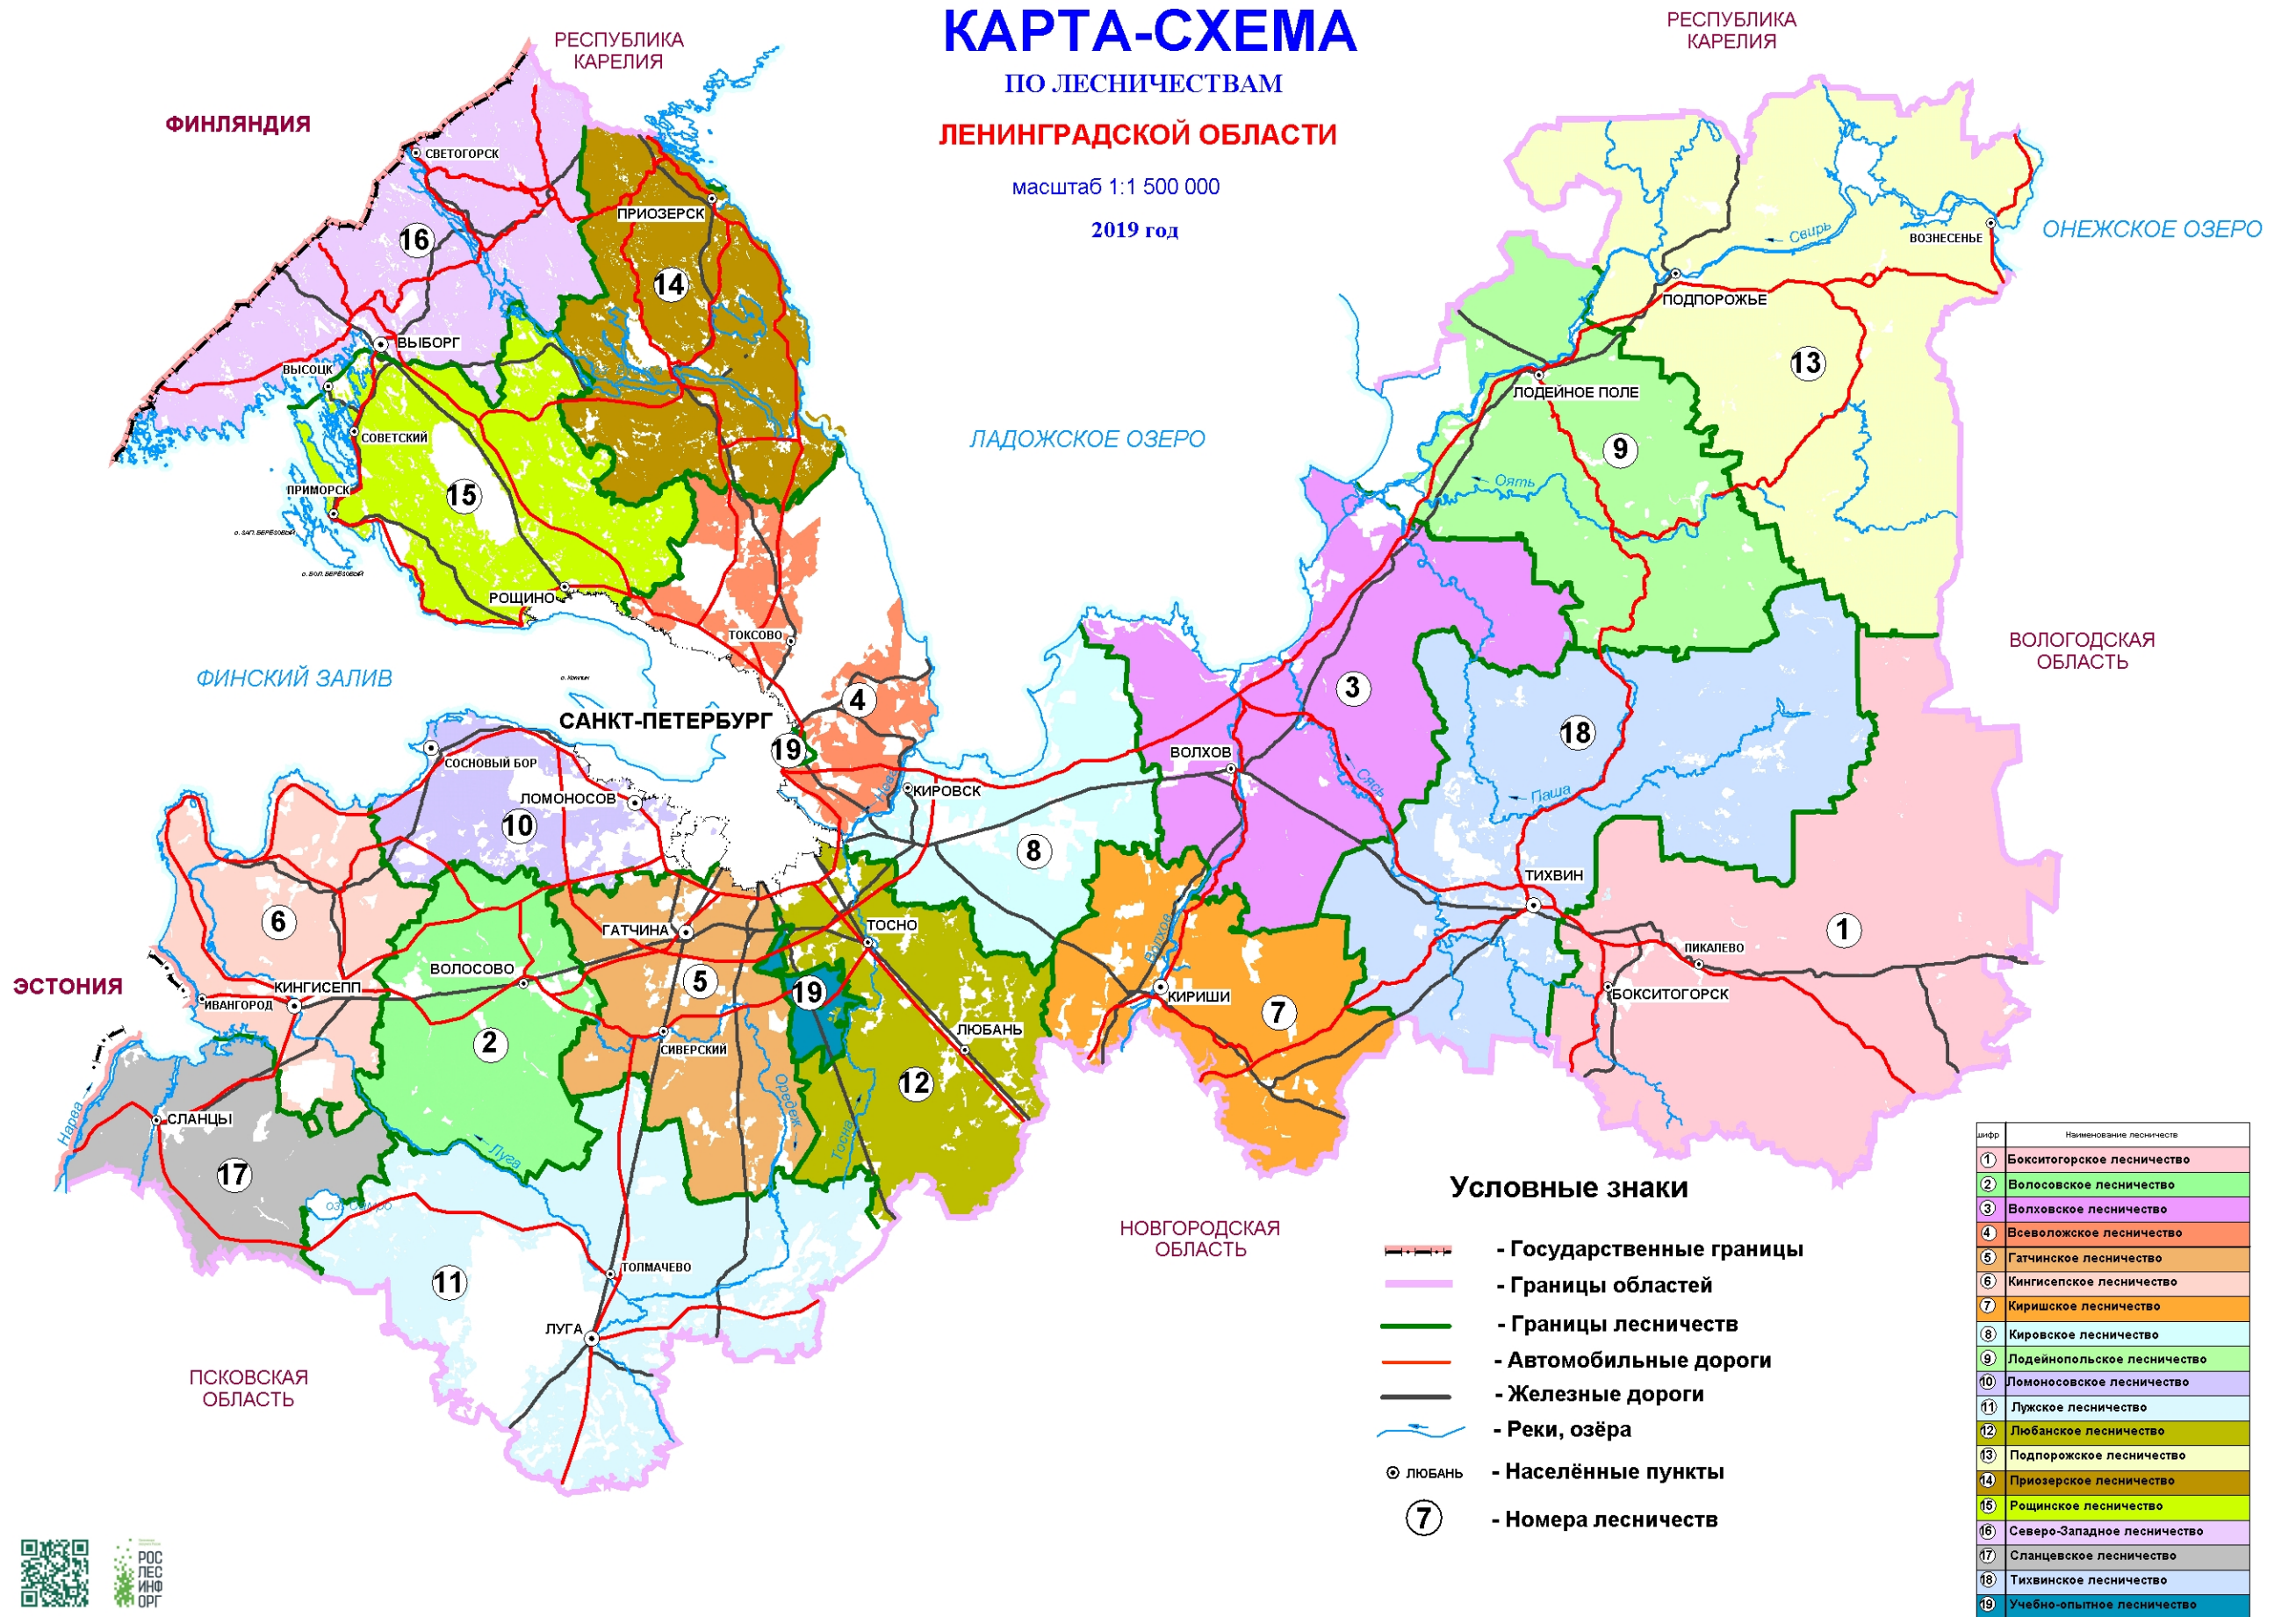

КАРТА-СХЕМА

ПО ЛЕСНИЧЕСТВАМ

ЛЕНИНГРАДСКОЙ ОБЛАСТИ

масштаб 1:1 500 000

2019 год

Условные знаки

- Государственные границы
- Границы областей
- Границы лесничеств
- Автомобильные дороги
- Железные дороги
- Реки, озёра
- Населённые пункты
- Номера лесничеств

цифр	Наименование лесничества
1	Бокситогорское лесничество
2	Волосовское лесничество
3	Волховское лесничество
4	Всеволожское лесничество
5	Гатчинское лесничество
6	Кингисепское лесничество
7	Киришское лесничество
8	Кировское лесничество
9	Лодейнопольское лесничество
10	Ломоносовское лесничество
11	Лужское лесничество
12	Любанское лесничество
13	Подпорожское лесничество
14	Приозерское лесничество
15	Рощинское лесничество
16	Северо-Западное лесничество
17	Сланцевское лесничество
18	Тихвинское лесничество
19	Учебно-опытное лесничество