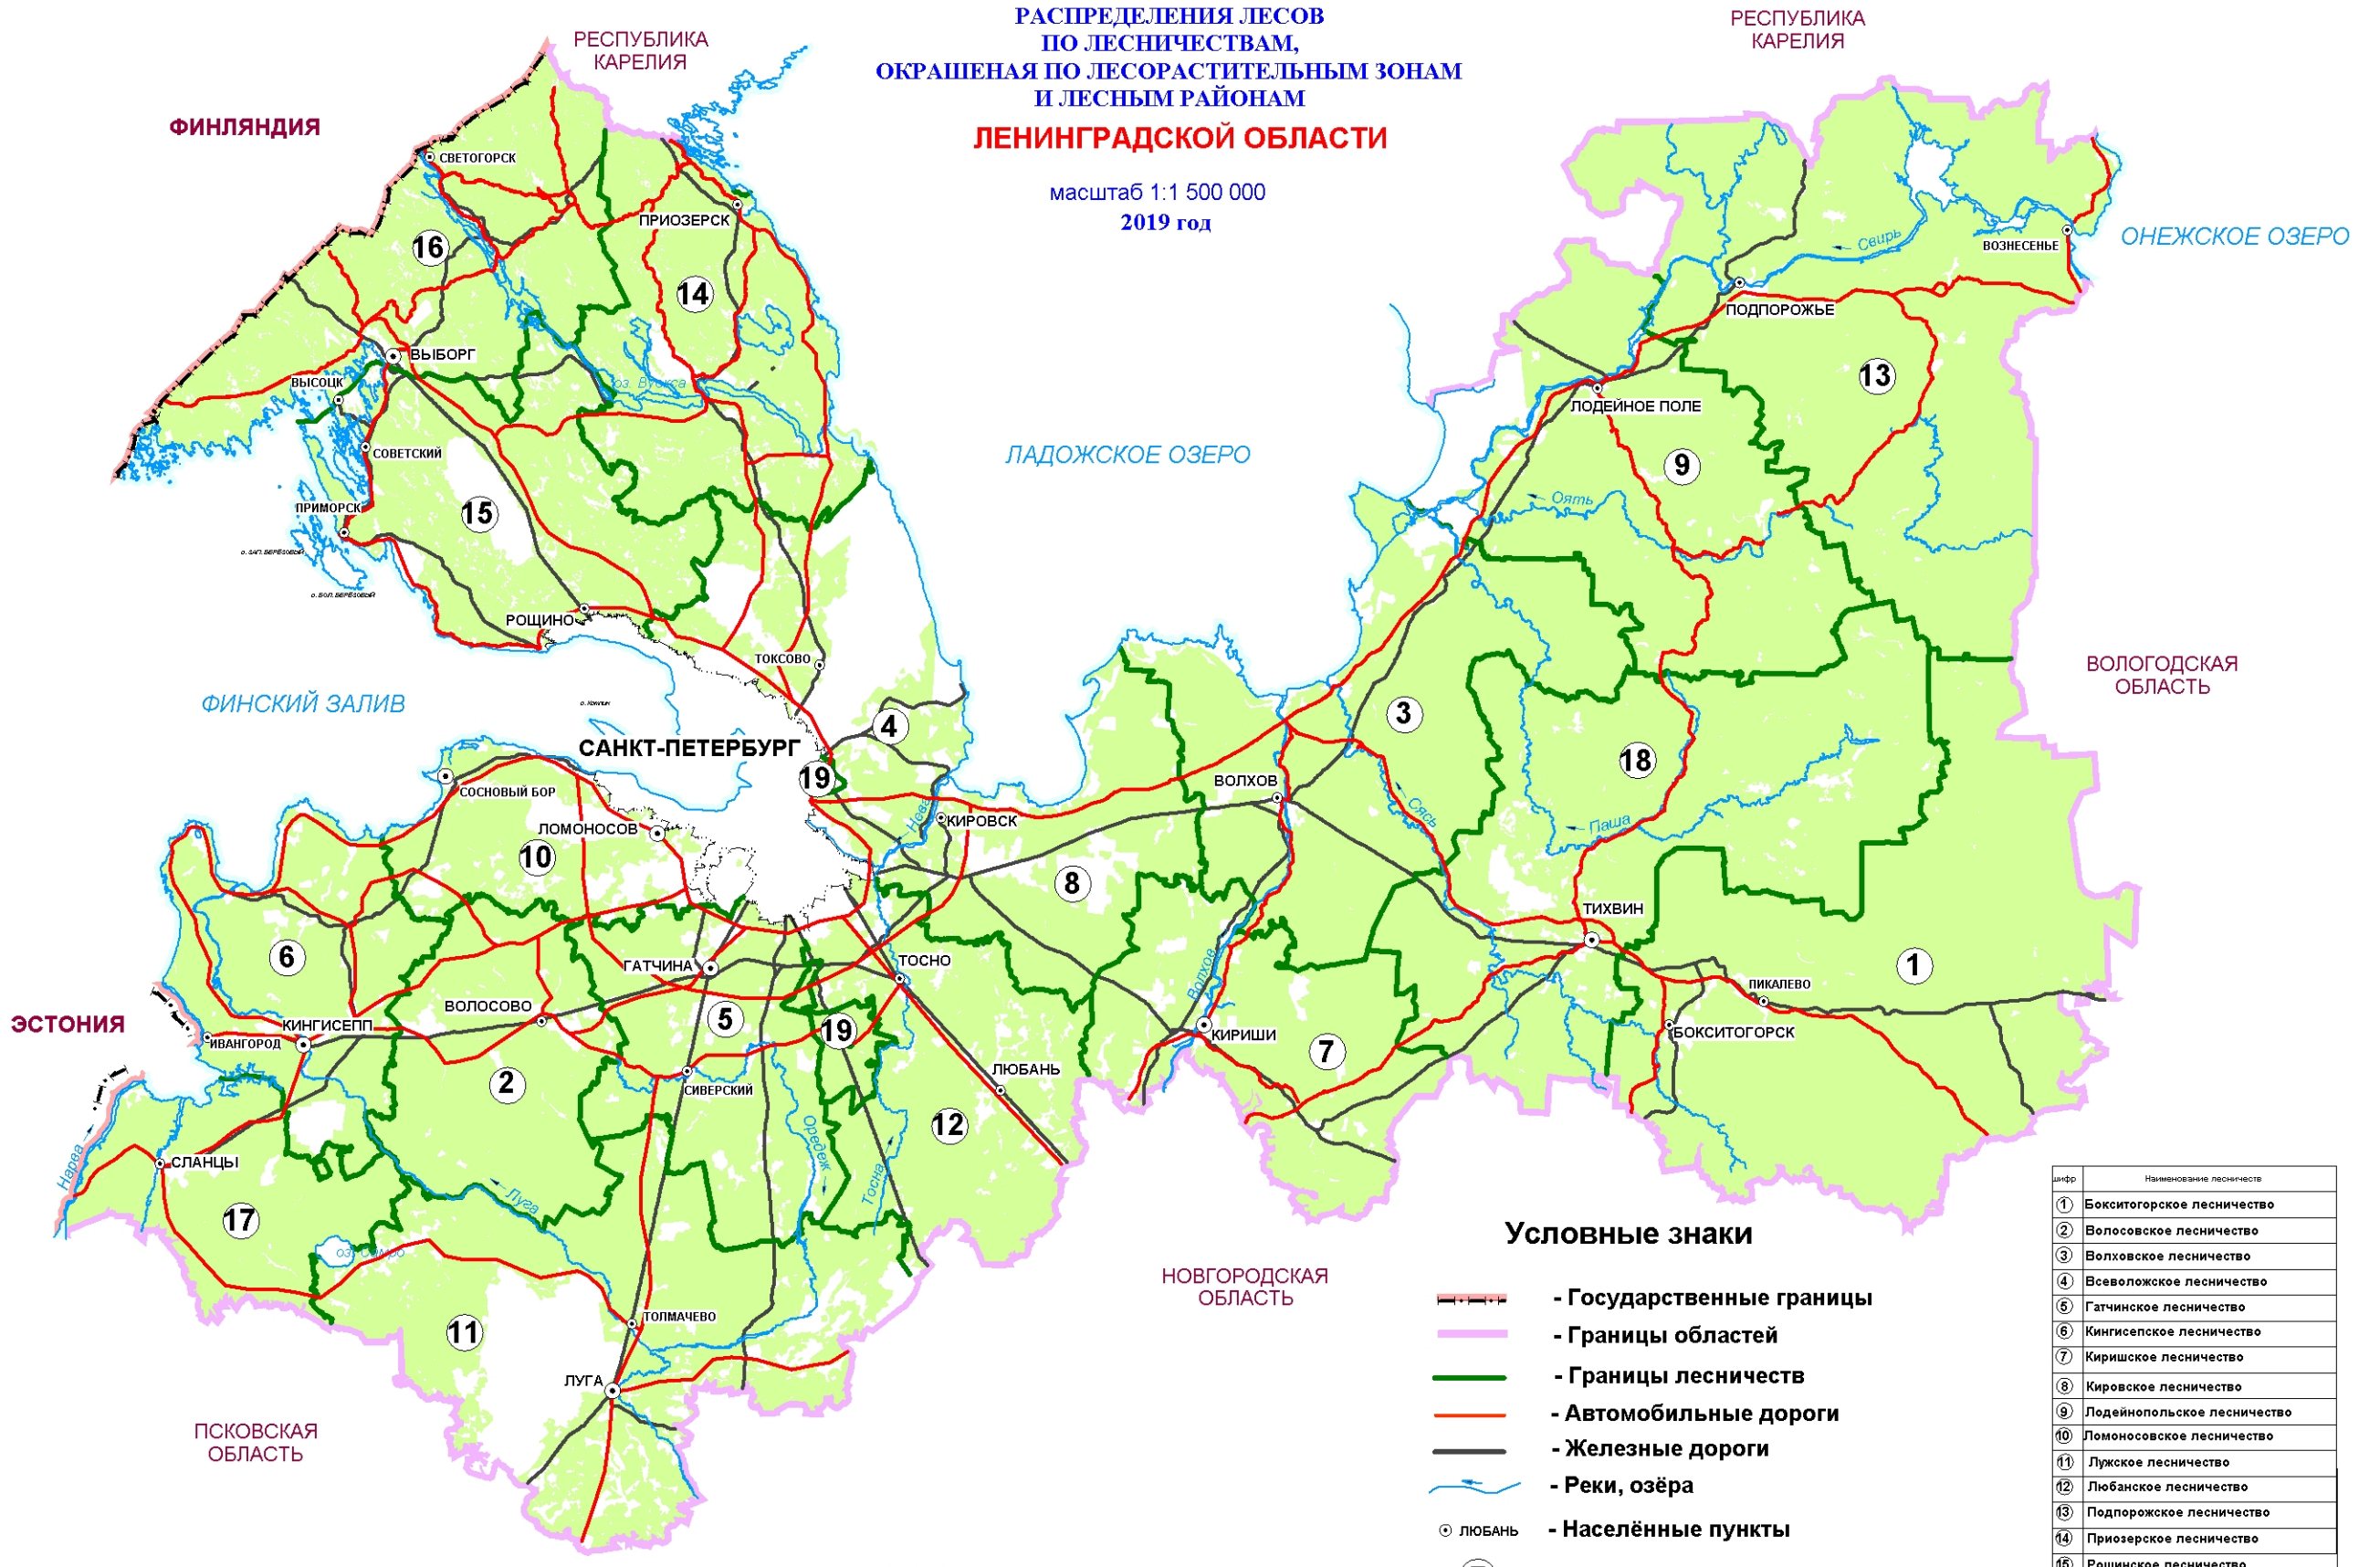

КАРТА-СХЕМА

РАСПРЕДЕЛЕНИЯ ЛЕСОВ
ПО ЛЕСНИЧЕСТВАМ,
ОКРАШЕНАЯ ПО ЛЕСОРАСТИТЕЛЬНЫМ ЗОНАМ
И ЛЕСНЫМ РАЙОНАМ
ЛЕНИНГРАДСКОЙ ОБЛАСТИ

масштаб 1:1 500 000
2019 год

Условные знаки

- Государственные границы
- Границы областей
- Границы лесничеств
- Автомобильные дороги
- Железные дороги
- Реки, озёра
- ЛЮБАНЬ - Населённые пункты
- Номера лесничеств

дифр	Наименование лесничества
①	Бокситогорское лесничество
②	Волосовское лесничество
③	Волховское лесничество
④	Всеголовское лесничество
⑤	Гатчинское лесничество
⑥	Кингисепское лесничество
⑦	Киришское лесничество
⑧	Кировское лесничество
⑨	Лодейнопольское лесничество
⑩	Ломоносовское лесничество
⑪	Лужское лесничество
⑫	Любанское лесничество
⑬	Подпорожское лесничество
⑭	Приозерское лесничество
⑮	Рощинское лесничество
⑯	Северо-Западное лесничество
⑰	Сланцевское лесничество
⑱	Тихвинское лесничество
⑲	Учебно-Опытное лесничество

Балтийско-Белозерский таежный район
Российской Федерации

РОС
ЛЕС
ИНФ
ОРГ