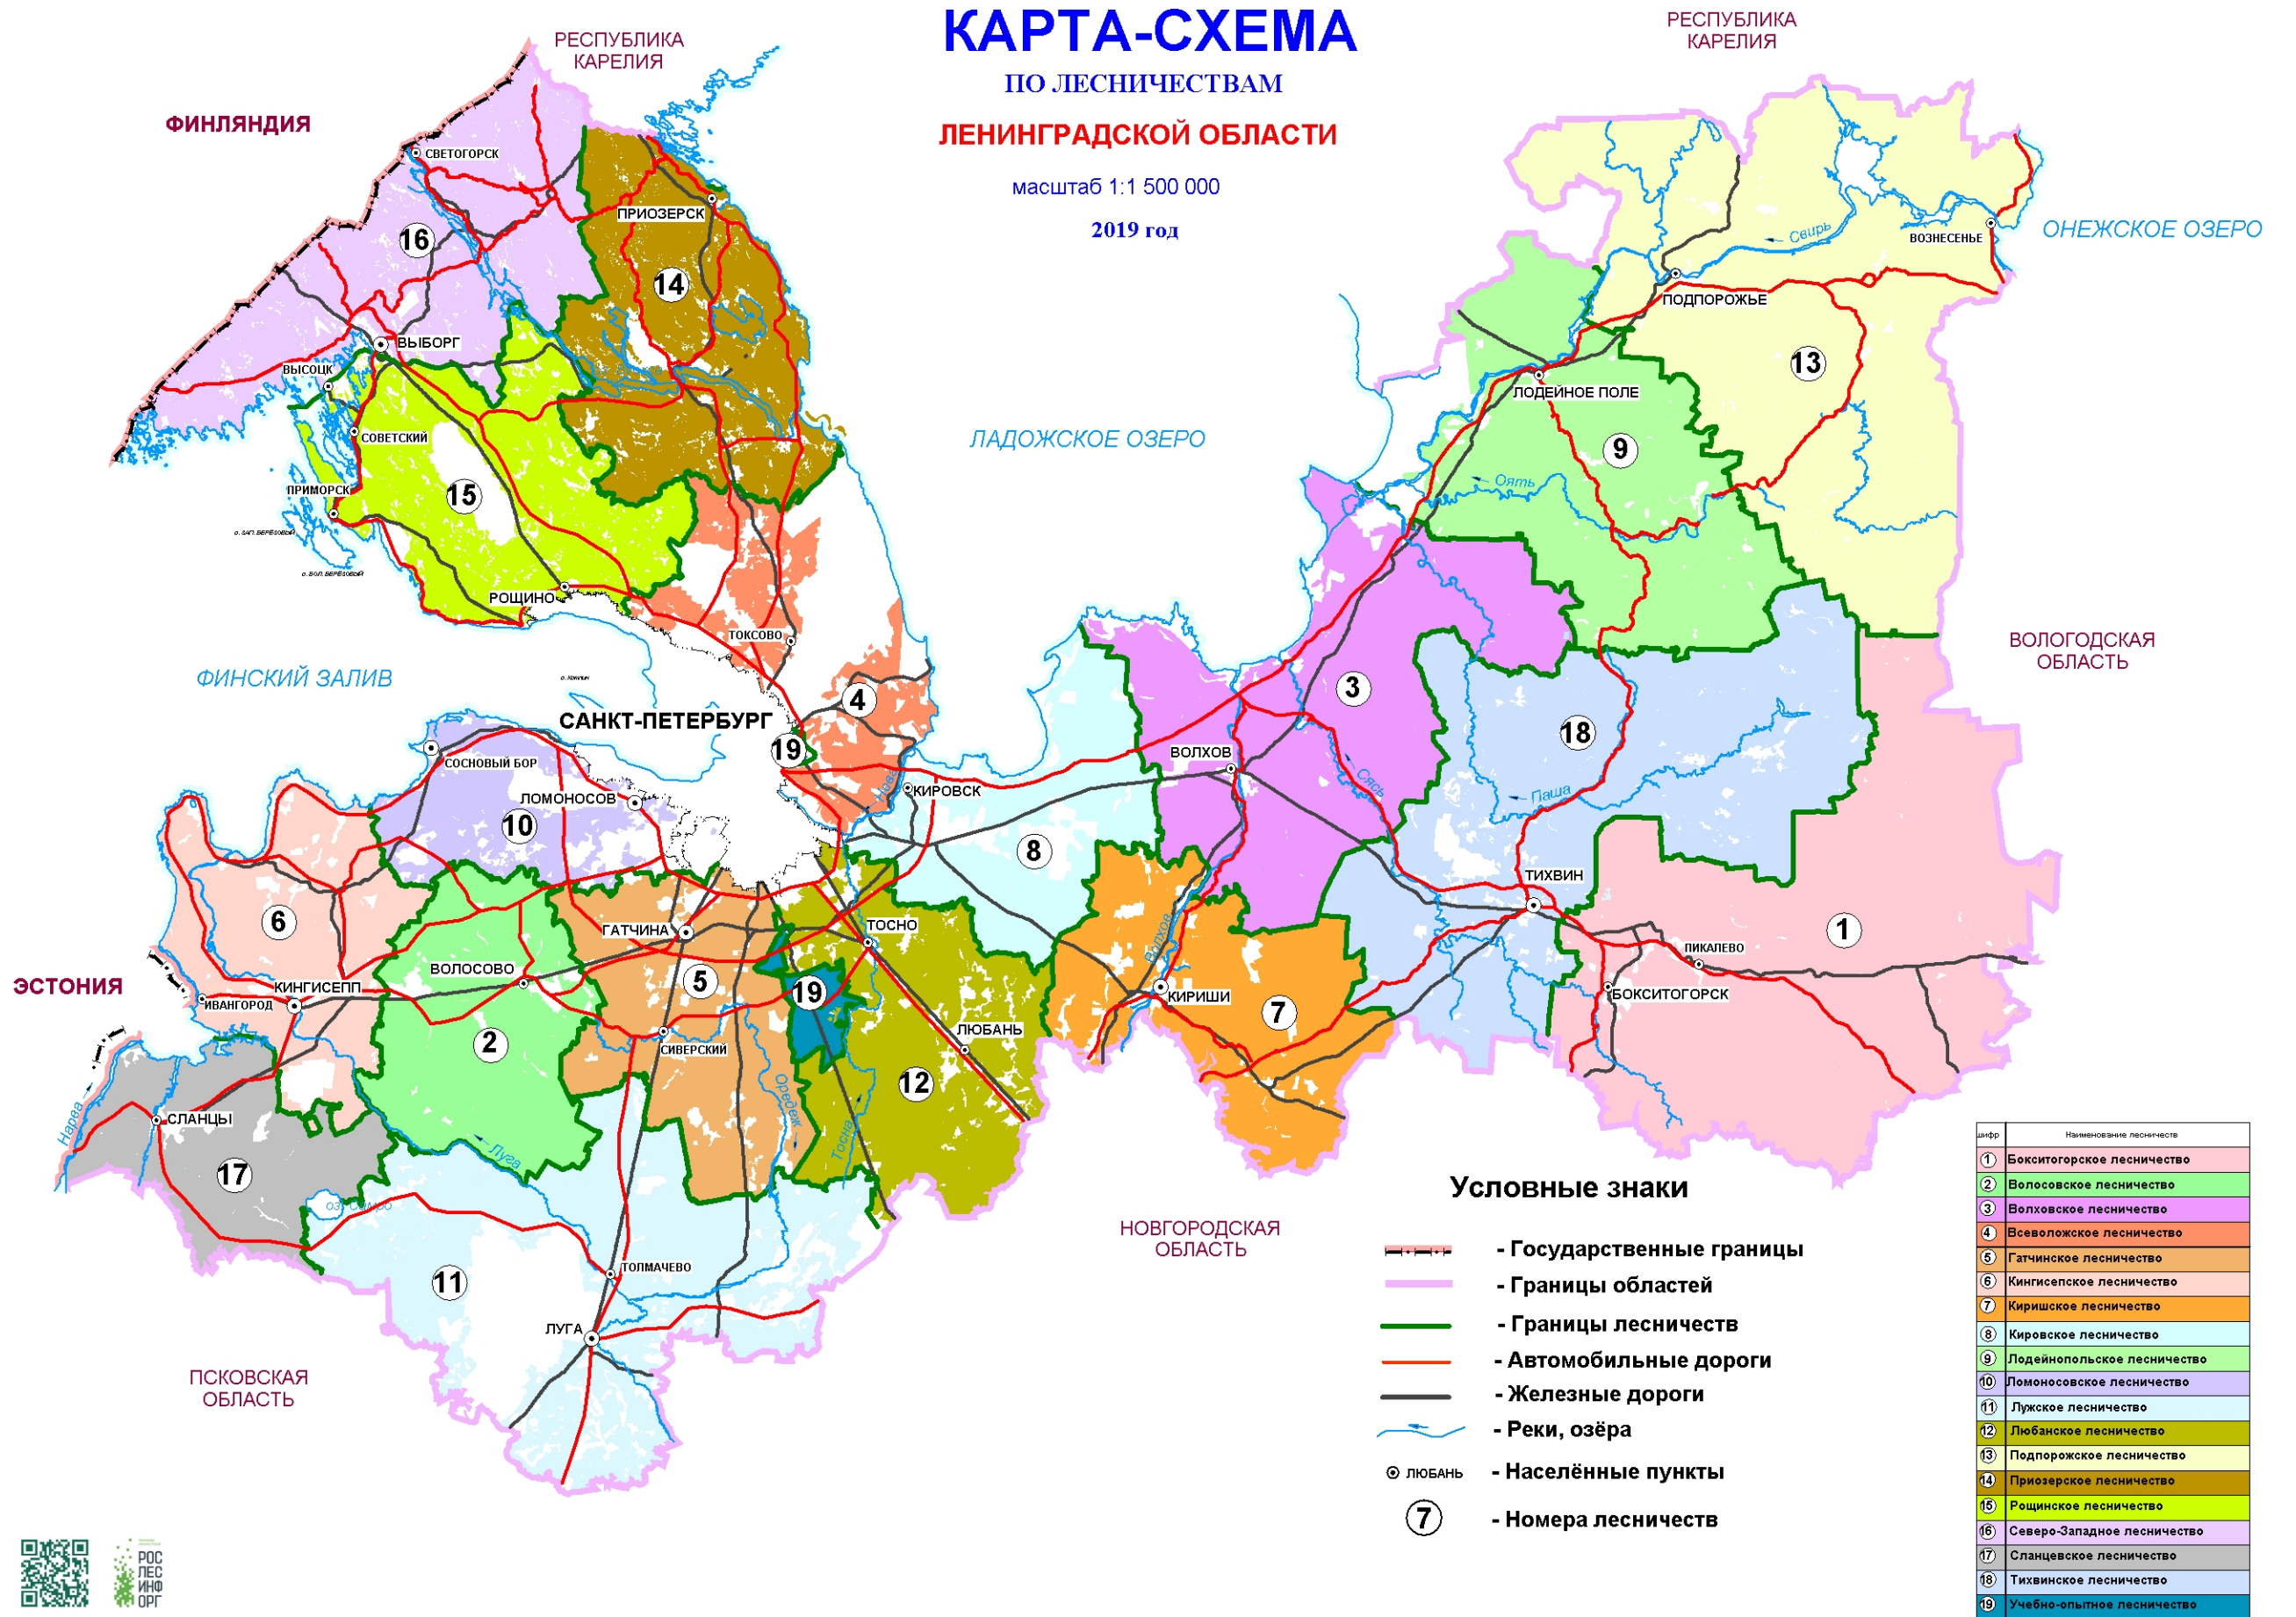

КАРТА-СХЕМА

ПО ЛЕСНИЧЕСТВАМ

ЛЕНИНГРАДСКОЙ ОБЛАСТИ

масштаб 1:1 500 000

2019 год

Условные знаки

-  - Государственные границы
-  - Границы областей
-  - Границы лесничеств
-  - Автомобильные дороги
-  - Железные дороги
-  - Реки, озёра
-  ЛЮБАНЬ - Населённые пункты
-  - Номера лесничеств

цифр	Наименование лесничества
1	Бокситогорское лесничество
2	Волосовское лесничество
3	Волховское лесничество
4	Всеголовское лесничество
5	Гатчинское лесничество
6	Кингисепское лесничество
7	Киришское лесничество
8	Кировское лесничество
9	Лодейнопольское лесничество
10	Ломоносовское лесничество
11	Лужское лесничество
12	Любанское лесничество
13	Подпорожское лесничество
14	Приозерское лесничество
15	Рощинское лесничество
16	Северо-Западное лесничество
17	Сланцевское лесничество
18	Тихвинское лесничество
19	Учебно-опытное лесничество