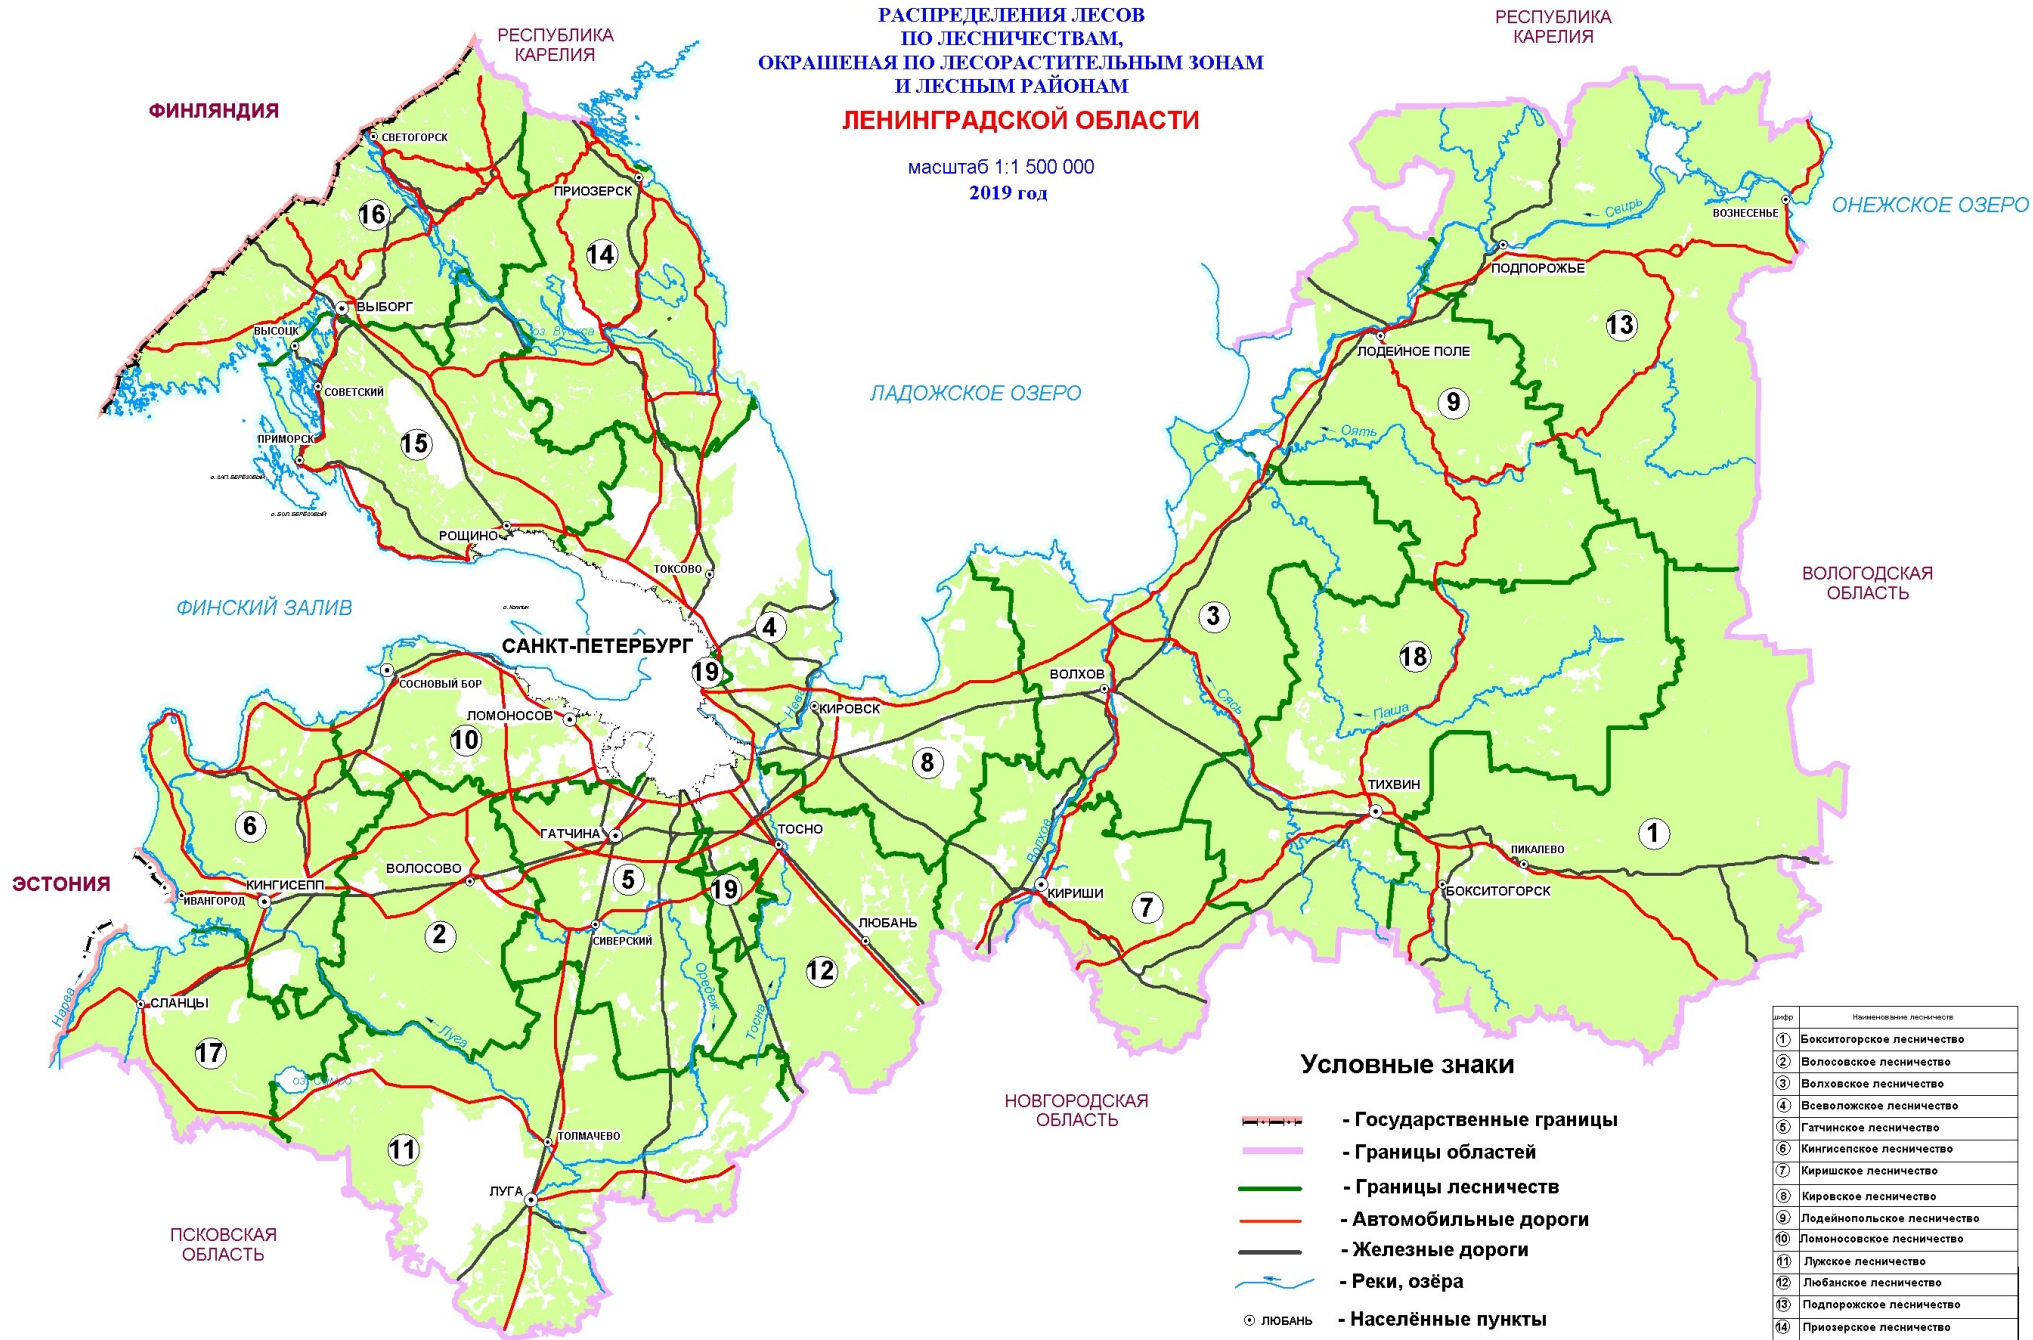

КАРТА-СХЕМА

РАСПРЕДЕЛЕНИЯ ЛЕСОВ ПО ЛЕСНИЧЕСТВАМ, ОКРАШЕНАЯ ПО ЛЕСОРАСТИТЕЛЬНЫМ ЗОНАМ И ЛЕСНЫМ РАЙОНАМ ЛЕНИНГРАДСКОЙ ОБЛАСТИ

масштаб 1:1 500 000
2019 год

Условные знаки

- Государственные границы
- Границы областей
- Границы лесничеств
- Автомобильные дороги
- Железные дороги
- Реки, озёра
- Населённые пункты
- Номера лесничеств

| Идент. | Наименование лесничества |
|--------|-----------------------------|
| 1 | Бокситогорское лесничество |
| 2 | Волосковское лесничество |
| 3 | Волховское лесничество |
| 4 | Всеволожское лесничество |
| 5 | Гатчинское лесничество |
| 6 | Кингисеппское лесничество |
| 7 | Киришское лесничество |
| 8 | Кировское лесничество |
| 9 | Лодейнопольское лесничество |
| 10 | Ломоносовское лесничество |
| 11 | Лужское лесничество |
| 12 | Любанское лесничество |
| 13 | Подпорожское лесничество |
| 14 | Приозерское лесничество |
| 15 | Родинское лесничество |
| 16 | Северо-Западное лесничество |
| 17 | Сланцевское лесничество |
| 18 | Тихвинское лесничество |
| 19 | Учебно-Опытное лесничество |

Балтийско-Белозерский таежный район
Российской Федерации

РОС
ЛЕС
ИНФ
ОРГ