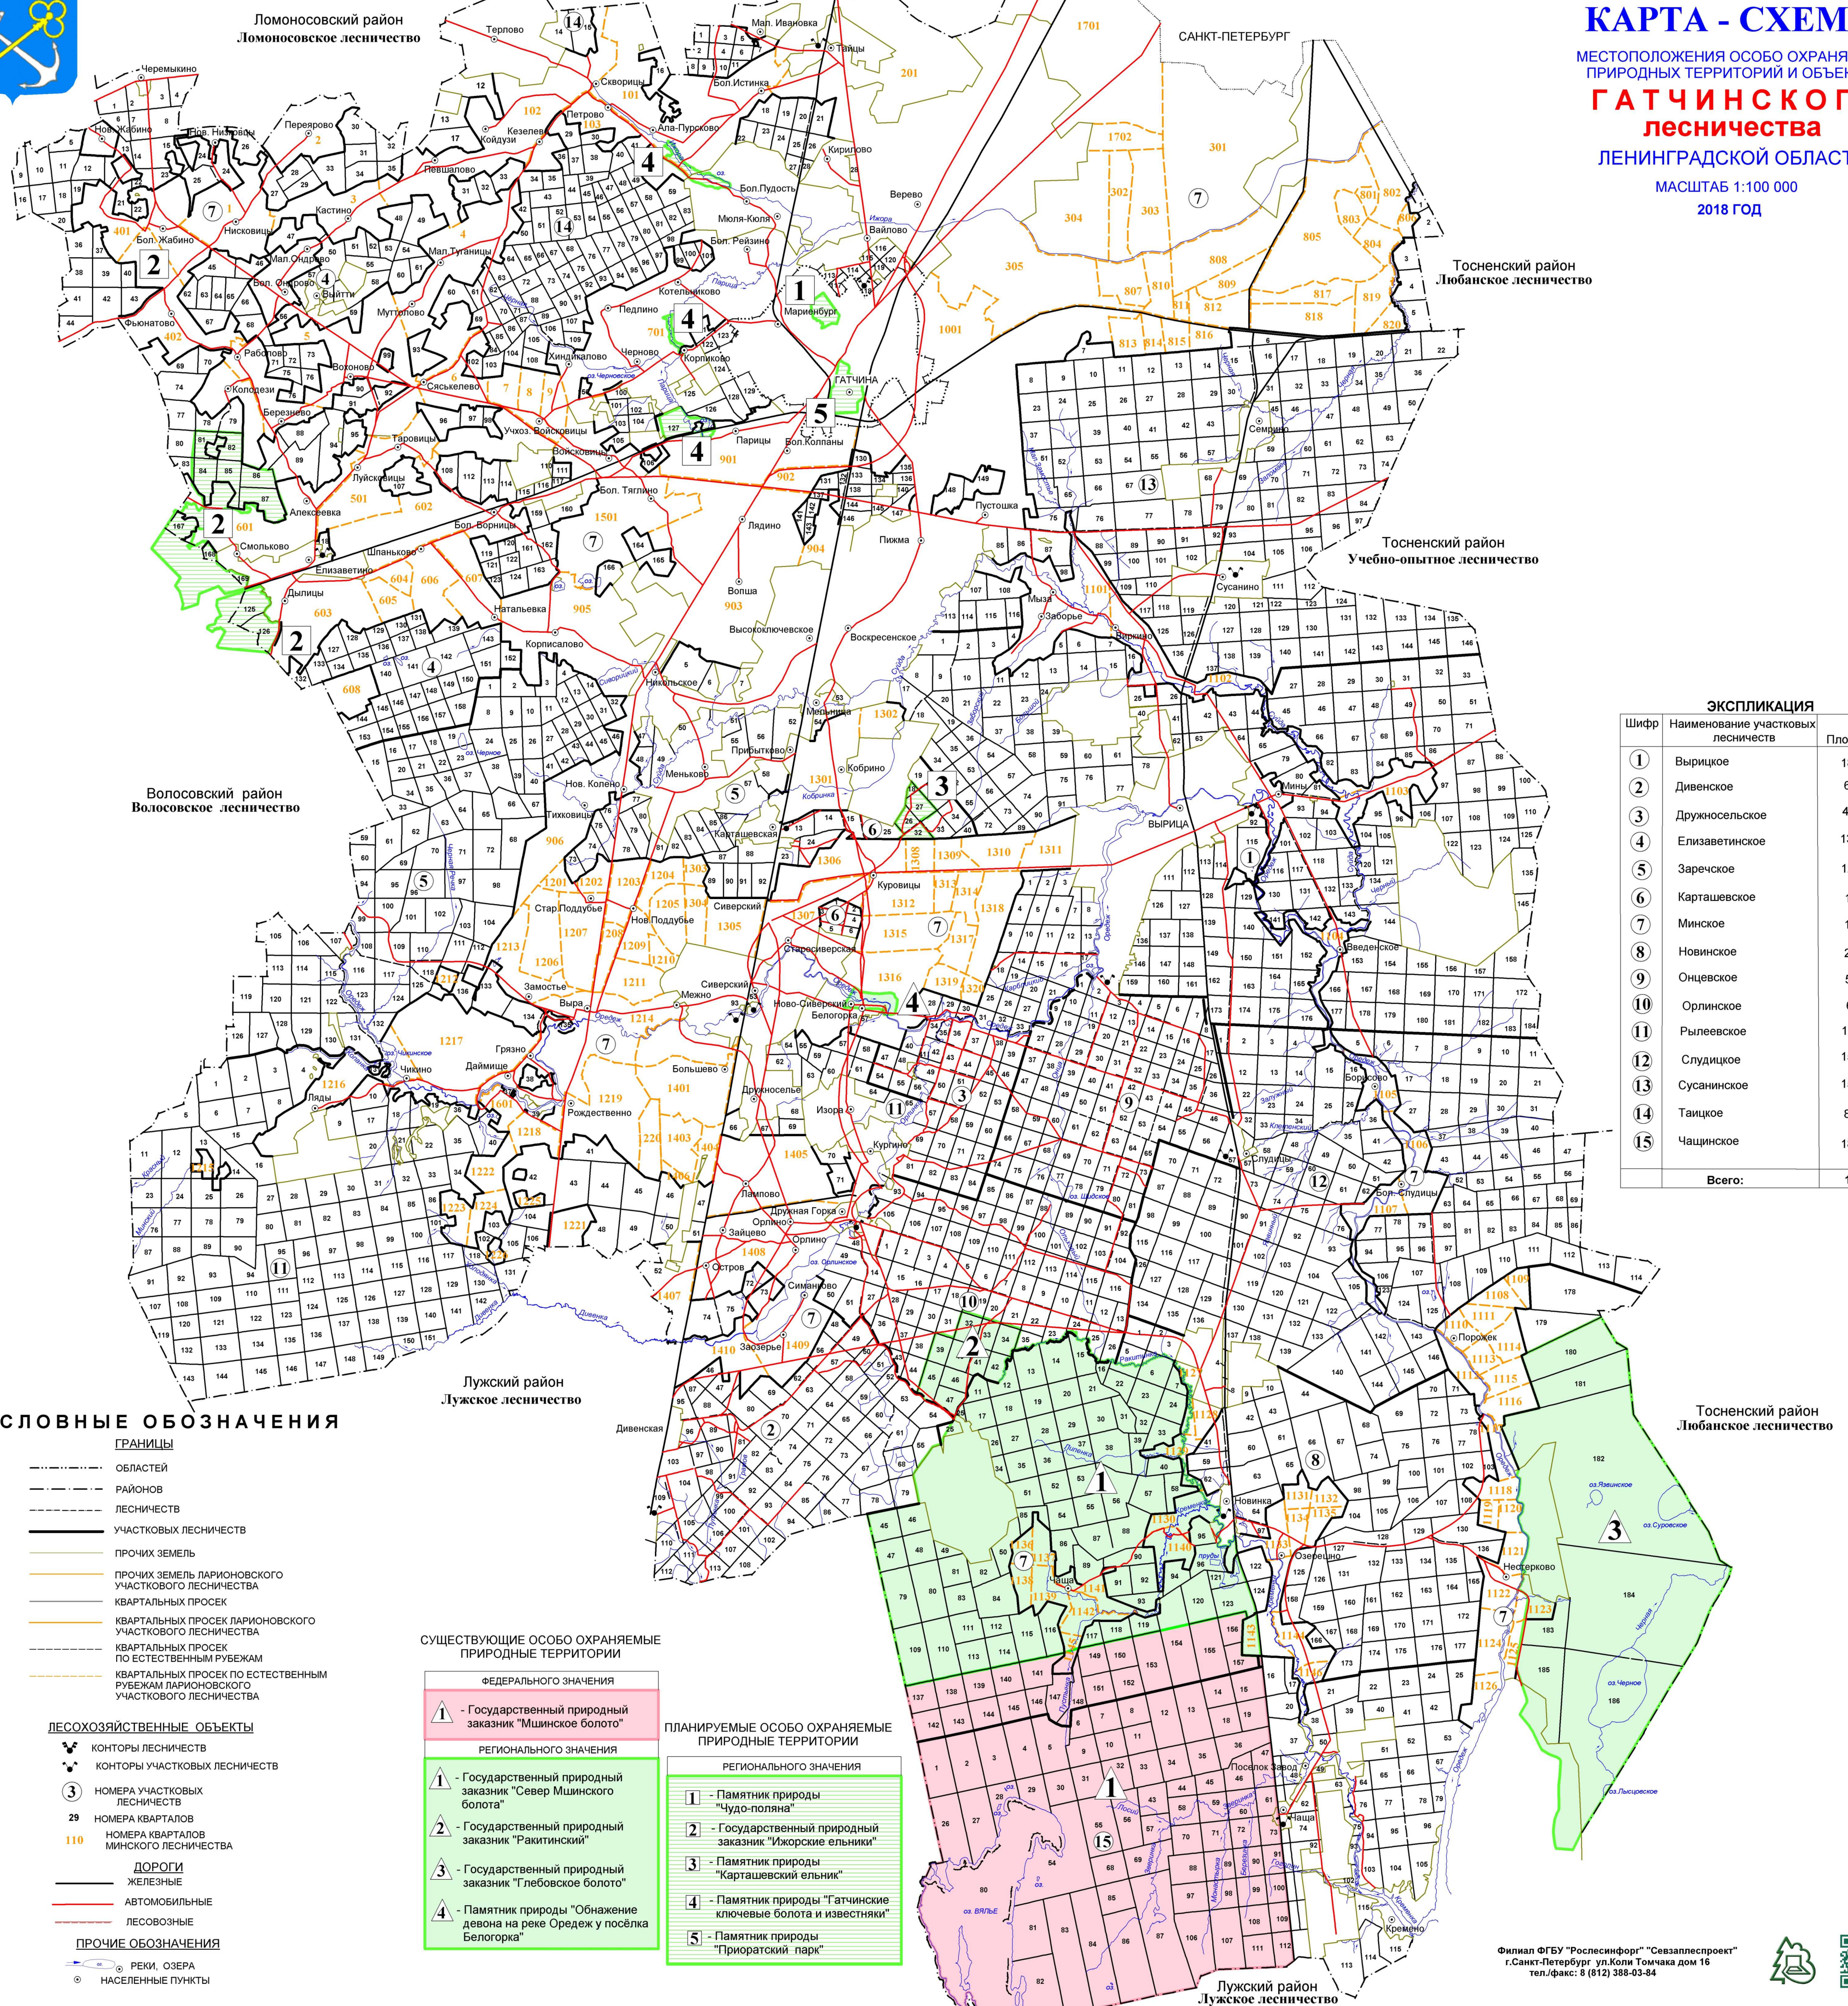

КАРТА - СХЕМА

МЕСТОПОЛОЖЕНИЯ ОСОБО ОХРАНЯЕМЫХ ПРИРОДНЫХ ТЕРРИТОРИЙ И ОБЪЕКТОВ

ГАТЧИНСКОГО лесничества

ЛЕНИНГРАДСКОЙ ОБЛАСТИ

МАСШТАБ 1:100 000

2018 ГОД

| ЭКСПЛИКАЦИЯ | | |
|-------------|----------------------------------|-------------|
| Шифр | Наименование участков лесничеств | Площадь, га |
| 1 | Вырицкое | 18 321 |
| 2 | Дивенское | 6 305 |
| 3 | Дружносельское | 4 344 |
| 4 | Елизаветинское | 13 840 |
| 5 | Заречское | 12 568 |
| 6 | Карташевское | 1 160 |
| 7 | Минское | 15 750 |
| 8 | Новинское | 28 540 |
| 9 | Онцевское | 5 343 |
| 10 | Орлинское | 6 468 |
| 11 | Рылевское | 16 351 |
| 12 | Слудичское | 15 779 |
| 13 | Сусанинское | 15 036 |
| 14 | Таицкое | 8 585 |
| 15 | Чащинское | 18 601 |
| Всего: | | 186 991 |

УСЛОВНЫЕ ОБОЗНАЧЕНИЯ

ГРАНИЦЫ

- ОБЛАСТЕЙ
- РАЙОНОВ
- ЛЕСНИЧЕСТВ
- УЧАСТКОВЫХ ЛЕСНИЧЕСТВ
- ПРОЧИХ ЗЕМЕЛЬ
- ПРОЧИХ ЗЕМЕЛЬ ПАРИОНОВСКОГО УЧАСТКОВОГО ЛЕСНИЧЕСТВА
- КВАРТАЛЬНЫХ ПРОСЕК
- КВАРТАЛЬНЫХ ПРОСЕК ПАРИОНОВСКОГО УЧАСТКОВОГО ЛЕСНИЧЕСТВА
- КВАРТАЛЬНЫЙ ПРОСЕК ПО ЕСТЕСТВЕННОМУ РУБЕЖАМ
- КВАРТАЛЬНЫХ ПРОСЕК ПО ЕСТЕСТВЕННОМУ РУБЕЖАМ ПАРИОНОВСКОГО УЧАСТКОВОГО ЛЕСНИЧЕСТВА

ЛЕСОХОЗЯЙСТВЕННЫЕ ОБЪЕКТЫ

- КОНТОРЫ ЛЕСНИЧЕСТВ
- КОНТОРЫ УЧАСТКОВЫХ ЛЕСНИЧЕСТВ
- ③ НОМЕРА УЧАСТКОВЫХ ЛЕСНИЧЕСТВ
- 29 НОМЕРА КВАРТАЛОВ
- 110 НОМЕРА КВАРТАЛОВ МИНСКОГО ЛЕСНИЧЕСТВА

ДОРОГИ

- ЖЕЛЕЗНЫЕ
- АВТОМОБИЛЬНЫЕ
- ЛЕСОВОЗНЫЕ

ПРОЧИЕ ОБОЗНАЧЕНИЯ

- РЕКИ, ОЗЕРА
- НАСЕЛЕННЫЕ ПУНКТЫ

СУЩЕСТВУЮЩИЕ ОСОБО ОХРАНЯЕМЫЕ ПРИРОДНЫЕ ТЕРРИТОРИИ

- ▲ ФЕДЕРАЛЬНОГО ЗНАЧЕНИЯ
- ▲ - Государственный природный заказник "Мшинское болото"
- ▲ РЕГИОНАЛЬНОГО ЗНАЧЕНИЯ
- ▲ - Государственный природный заказник "Север Мшинского болота"
- ▲ - Государственный природный заказник "Ракитинский"
- ▲ - Государственный природный заказник "Лобовское болото"
- ▲ - Памятник природы "Обнажение девона на реке Ордеж у посёлка Белогорка"