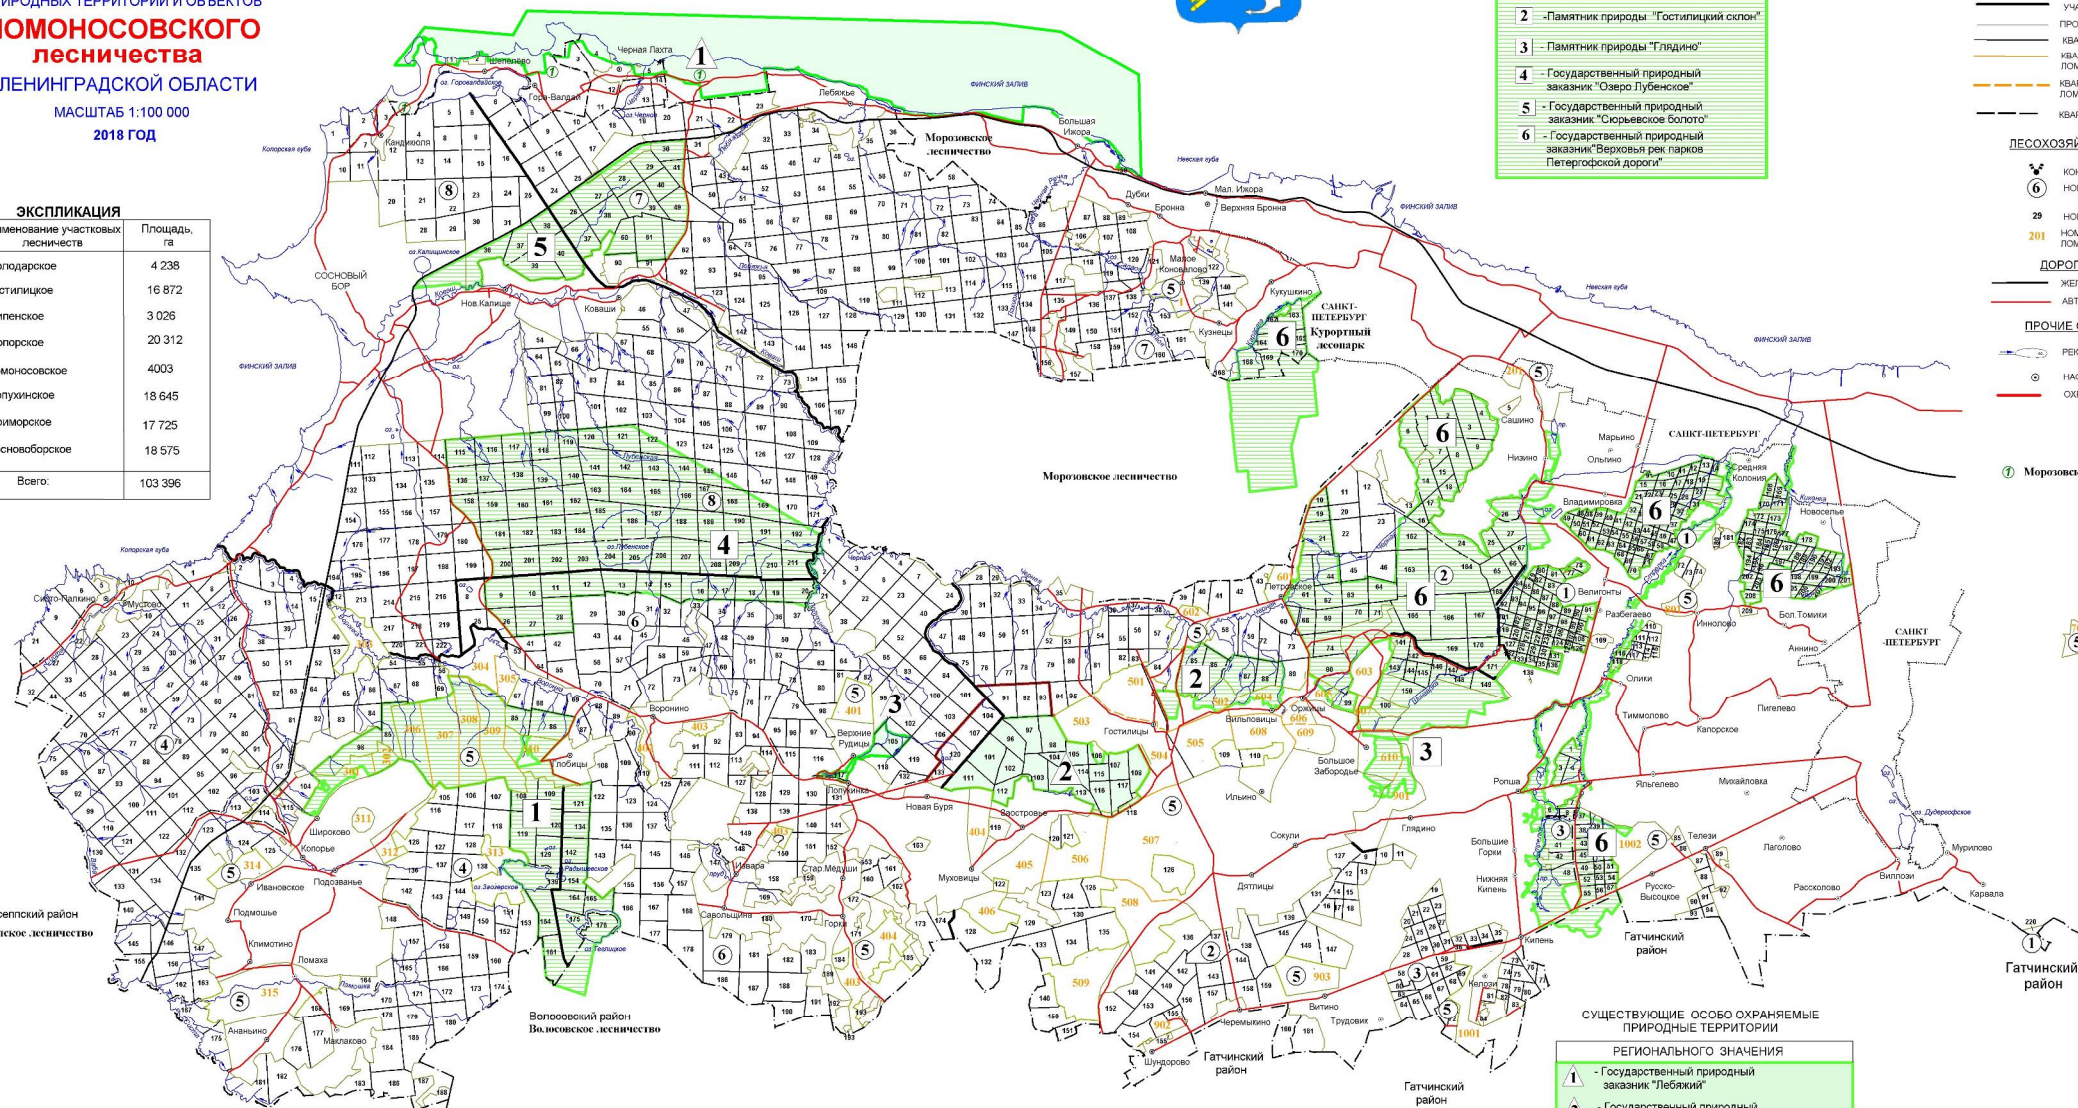

КАРТА - СХЕМА

ЕСТОПОЛОЖЕНИЯ СУЩЕСТВУЮЩИХ
ПРОЕКТИРУЕМЫХ ОСОБО ОХРАНЯЕМЫХ
ПРИРОДНЫХ ТЕРРИТОРИЙ И ОБЪЕКТОВ

ЛОМОНОСОВСКОГО ЛЕСНИЦЕСТВА

ЛЕНИНГРАДСКОЙ ОБЛАСТИ

МАСШТАБ 1:100 000

2018 ГОД

ЭКСПЛИКАЦИЯ

наименование участков лесничеств	Площадь, га
Лодарское	4 238
Истижское	16 872
Лепенское	3 026
Лопорское	20 312
Ломоносовское	4003
Лопухинское	18 645
Лиморское	17 725
Ломоносовское	18 575
Всего:	103 396

РЕГИОНАЛЬНОГО ЗНАЧЕНИЯ

1. 1 - Памятник природы "Копорский глинт"
2. 2 - Памятник природы "Гостилицкий склон"
3. 3 - Памятник природы "Гладино"
4. 4 - Государственный природный заказник "Озеро Лубенское"
5. 5 - Государственный природный заказник "Скрявское Болото"
6. 6 - Государственный природный заказник "Берзовая роща парков Петергофской дороги"

УСЛОВНЫЕ ОБОЗНАЧЕНИЯ

1. **ГРАНИЦЫ**
2. --- РАЙОНОВ
   - --- ЛЕСНИЦЕСТВ
   - --- ГОРОДСКИХ ЗЕМЕЛЬ
   - --- ПРОЧИХ ЗЕМЕЛЬ
   - --- УЧАСТКОВЫХ ЛЕСНИЦЕСТВ
   - --- КВАРТАЛЬНЫХ ПРОСЕК
   - --- КВАРТАЛЬНЫХ ПРОСЕК ЛОМОНОСОВСКОГО УЧАСТКОВОГО ЛЕСНИЦЕСТВА
   - --- КВАРТАЛЬНЫХ ПРОСЕК ПО ЕСТЕСТВЕННЫМ ЛОМОНОСОВСКОМУ УЧАСТКОВОМУ ЛЕСНИЦЕСТВУ
   - --- КВАРТАЛЬНЫХ ПРОСЕК ПО ЕСТЕСТВЕННЫМ
3. **ЛЕСОХОЗЯЙСТВЕННЫЕ ОБЪЕКТЫ**
4. 6 Конторы лесничеств
   - 29 Номера участков лесничеств
   - 201 Номера кварталов
   - Номера кварталов ЛОМОНОСОВСКОГО ЛЕСНИЦЕСТВА
5. **ДОРОГИ**
6. ЖЕЛЕЗНЫЕ
   - АВТОМОБИЛЬНЫЕ
7. **ПРОЧИЕ ОБОЗНАЧЕНИЯ**
8. РЕКИ, ОЗЕРА
   - НАСЕЛЕННЫЕ ПУНКТЫ
   - ОХРАННАЯ ЗОНА СОСТ
9. 1 Морозовское лесничество

СУЩЕСТВУЮЩИЕ ОСОБО ОХРАНЯЕМЫЕ
ПРИРОДНЫЕ ТЕРРИТОРИИ

РЕГИОНАЛЬНОГО ЗНАЧЕНИЯ

1. 1 - Государственный природный заказник "Лебяжий"
2. 2 - Государственный природный заказник "Гостилицкий"
3. 3 - Памятник природы "Радонные источники и озера у деревни Лопухинка"