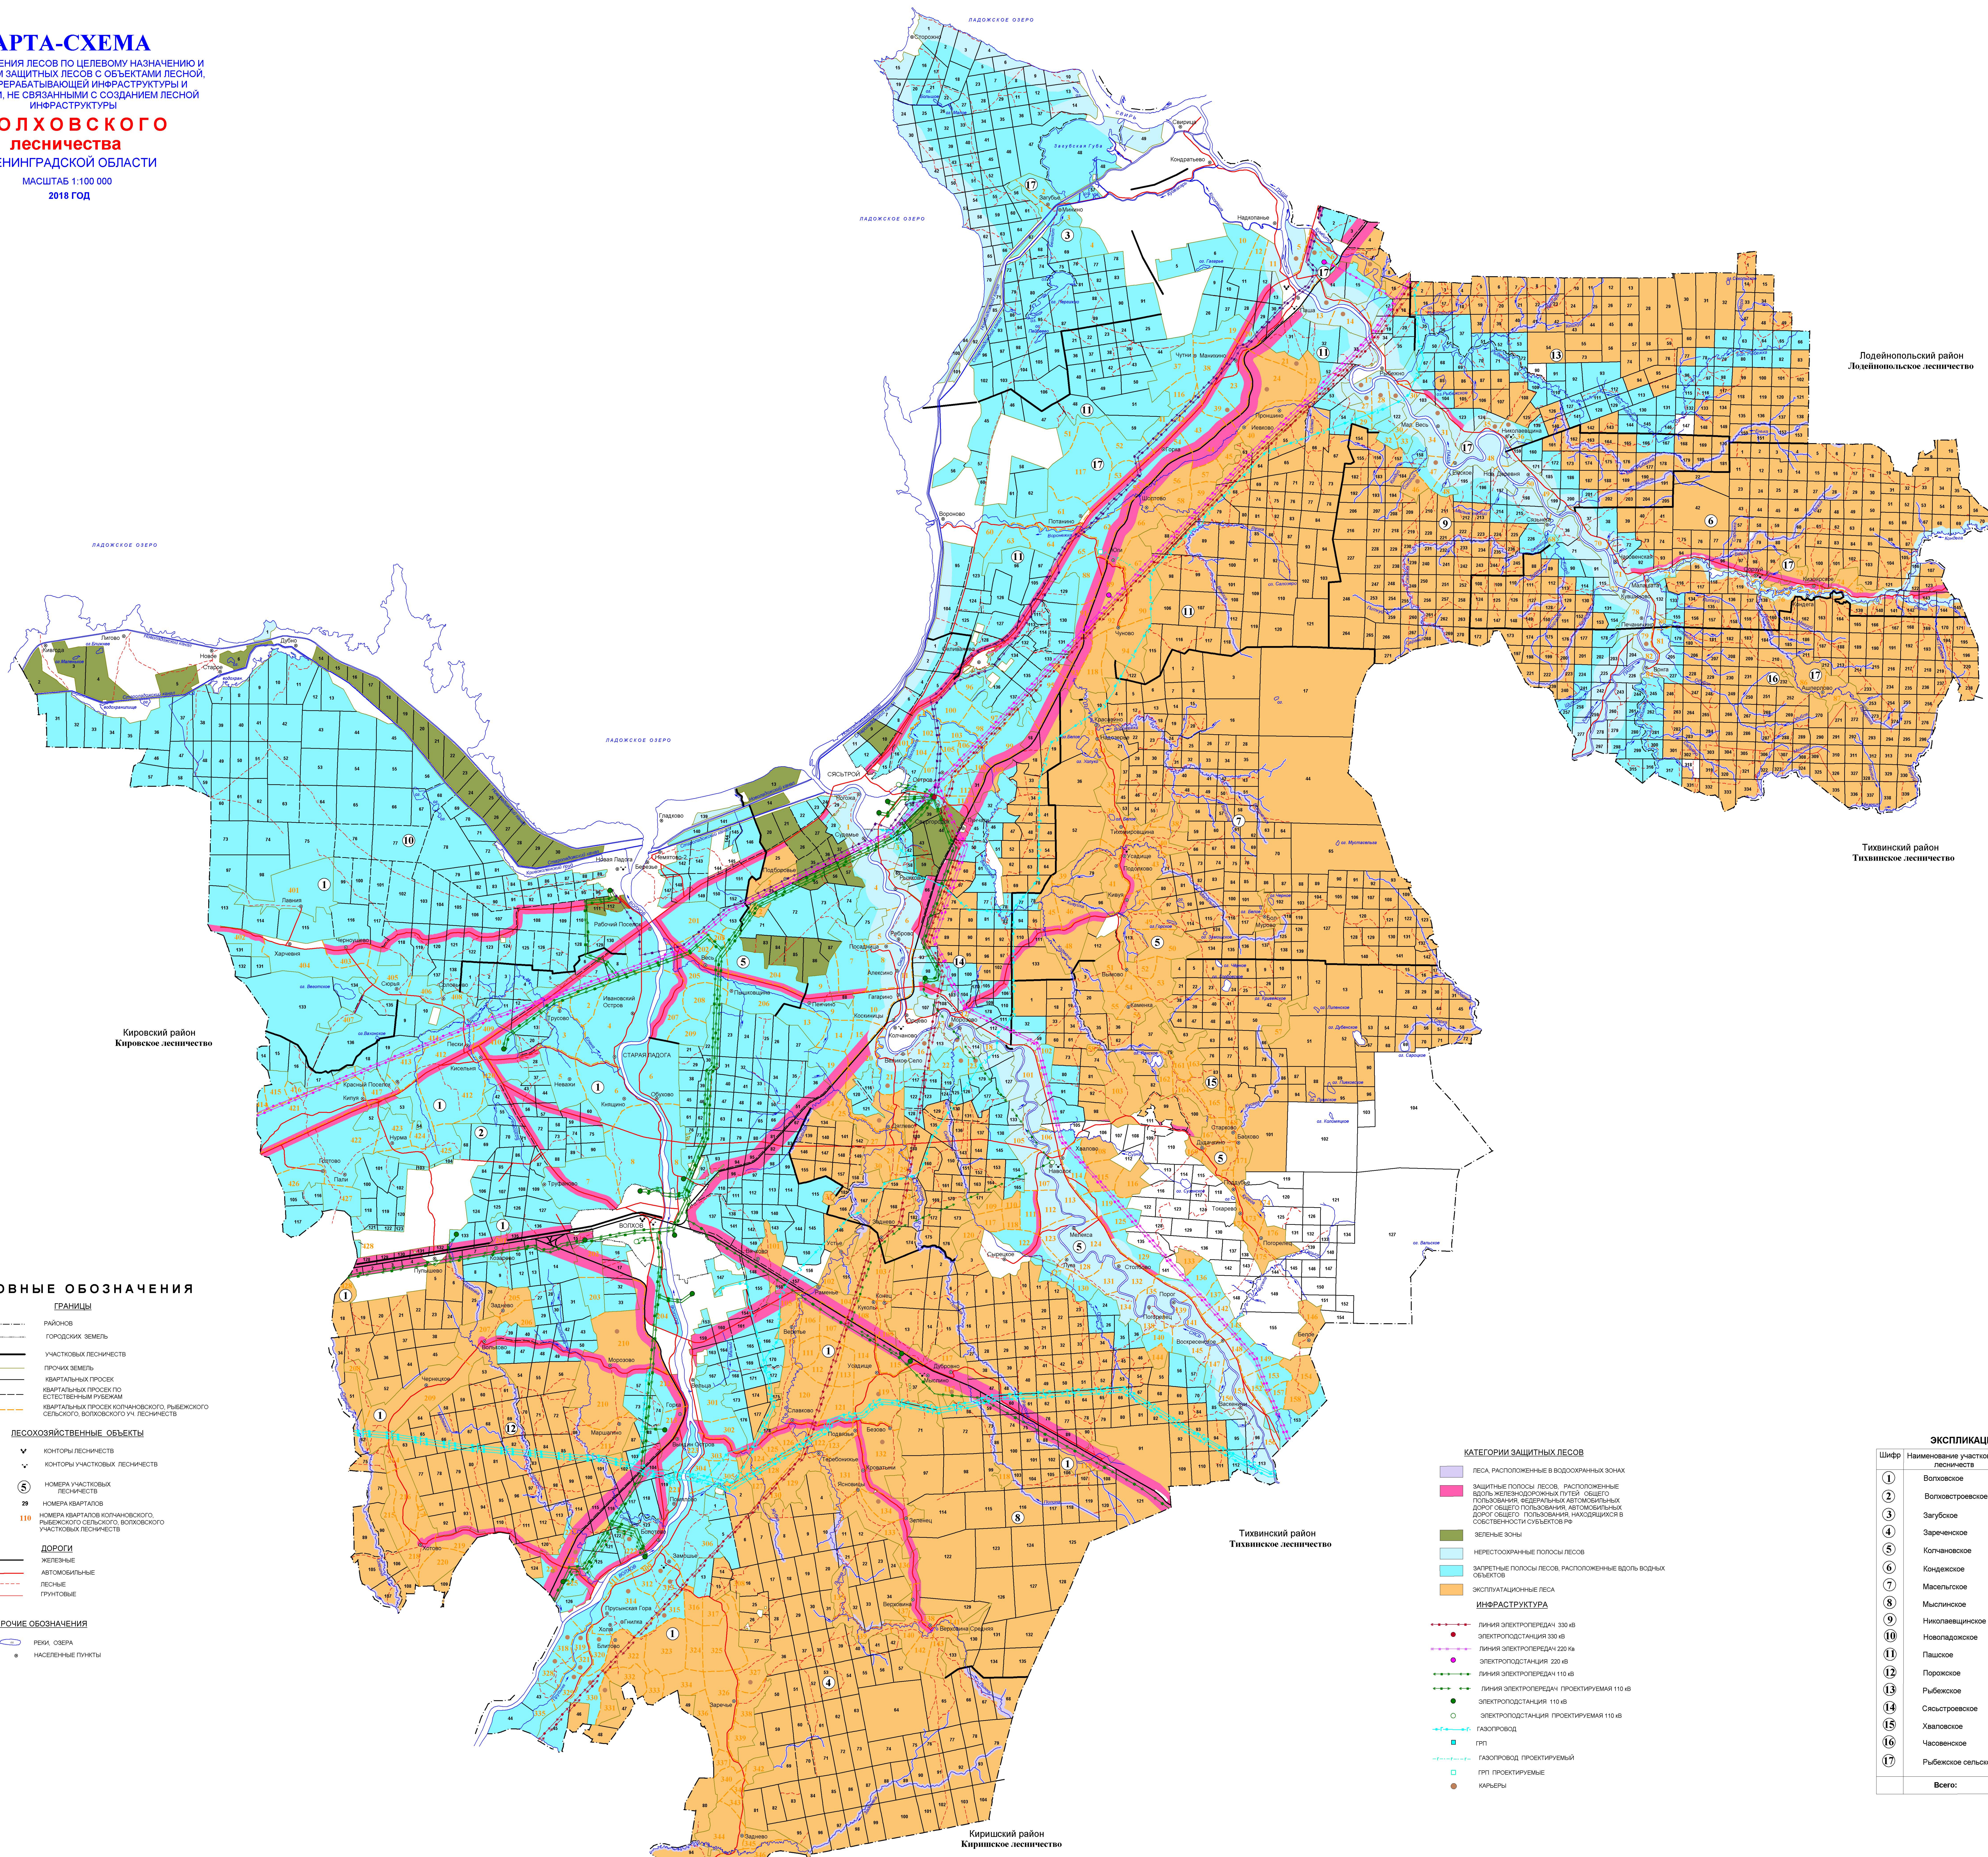

КАРТА-СХЕМА

ВОЛХОВСКОГО лесничества ЛЕНИНГРАДСКОЙ ОБЛАСТИ

МАСШТАБ 1:100 000
2018 ГОД

УСЛОВНЫЕ ОБОЗНАЧЕНИЯ

1. **ГРАНИЦЫ**
2. РАЙОНОВ
   - ГОРОДСКОЙ ЗЕМЛИ
   - УЧАСТКОВОГО ЛЕСНИЧЕСТВА
   - ПРОЧЕЙ ЗЕМЛИ
   - КВАРТАЛЬНЫХ ПРОСЕКОВ
   - КВАРТАЛЬНЫХ ПРОСЕКОВ ПО ЕСТЕСТВЕННЫМ РУБЕЖАМ
   - КВАРТАЛЬНЫХ ПРОСЕКОВ КОЛЧАНОВСКОГО, РЫБЕКСКОГО И СЕЛЬСКОГО ВОЛХОВСКОГО УЧАСТКОВОГО ЛЕСНИЧЕСТВ
3. **ЛЕСОХОЗЯЙСТВЕННЫЕ ОБЪЕКТЫ**
4. КОНТОРЫ ЛЕСНИЧЕСТВ
   - КОНТОРЫ УЧАСТКОВОГО ЛЕСНИЧЕСТВА
   - НОМЕРА УЧАСТКОВОГО ЛЕСНИЧЕСТВА
   - НОМЕРА КВАРТАЛОВ
   - НОМЕРА КВАРТАЛОВ КОЛЧАНОВСКОГО, РЫБЕКСКОГО И СЕЛЬСКОГО ВОЛХОВСКОГО УЧАСТКОВОГО ЛЕСНИЧЕСТВ
5. **ДОРОГИ**
6. ЖЕЛЕЗНЫЕ
   - АВТОМОБИЛЬНЫЕ
   - ЛЕСНЫЕ
   - ПРУТОВЫЕ
7. **ПРОЧИЕ ОБОЗНАЧЕНИЯ**
8. РЕКИ, ОЗЕРА
   - НАСЕЛЕННЫЕ ПУНКТЫ

КАТЕГОРИИ ЗАЩИТНЫХ ЛЕСОВ

ИНФРАСТРУКТУРА

- ЛИНИЯ ЭЛЕКТРОПЕРЕДАЧ 330 кВ
- ЭЛЕКТРОСТАНЦИЯ 330 кВ
- ЛИНИЯ ЭЛЕКТРОПЕРЕДАЧ 220 кВ
- ЭЛЕКТРОСТАНЦИЯ 220 кВ
- ЛИНИЯ ЭЛЕКТРОПЕРЕДАЧ 110 кВ
- ЭЛЕКТРОСТАНЦИЯ 110 кВ
- ЛИНИЯ ЭЛЕКТРОПЕРЕДАЧ ПРОЕКТИРУЕМАЯ 110 кВ
- ЭЛЕКТРОСТАНЦИЯ ПРОЕКТИРУЕМАЯ 110 кВ
- ГАЗОПРОВОД
- ГРП
- ГАЗОПРОВОД ПРОЕКТИРУЕМЫЙ
- ГРП ПРОЕКТИРУЕМЫЕ
- КАРЬЕРЫ

ЭКСПЛИКАЦИЯ

Шифр	Наименование участков лесничества	Площадь, га
1	Волховское	23 203
2	Волховстроевское	25 530
3	Загубское	16 802
4	Зареченское	24 760
5	Колчановское	20 864
6	Кочевское	19 392
7	Масельское	27 747
8	Мыслинское	29 050
9	Николаевское	14 427
10	Новоладовское	37 580
11	Пашское	28 316
12	Пороховское	23 210
13	Рыбьекское	19 715
14	Скостровское	28 066
15	Хваловское	35 206
16	Часовенское	20 471
17	Рыбьекское сельское	17 693
Всего:		410 042