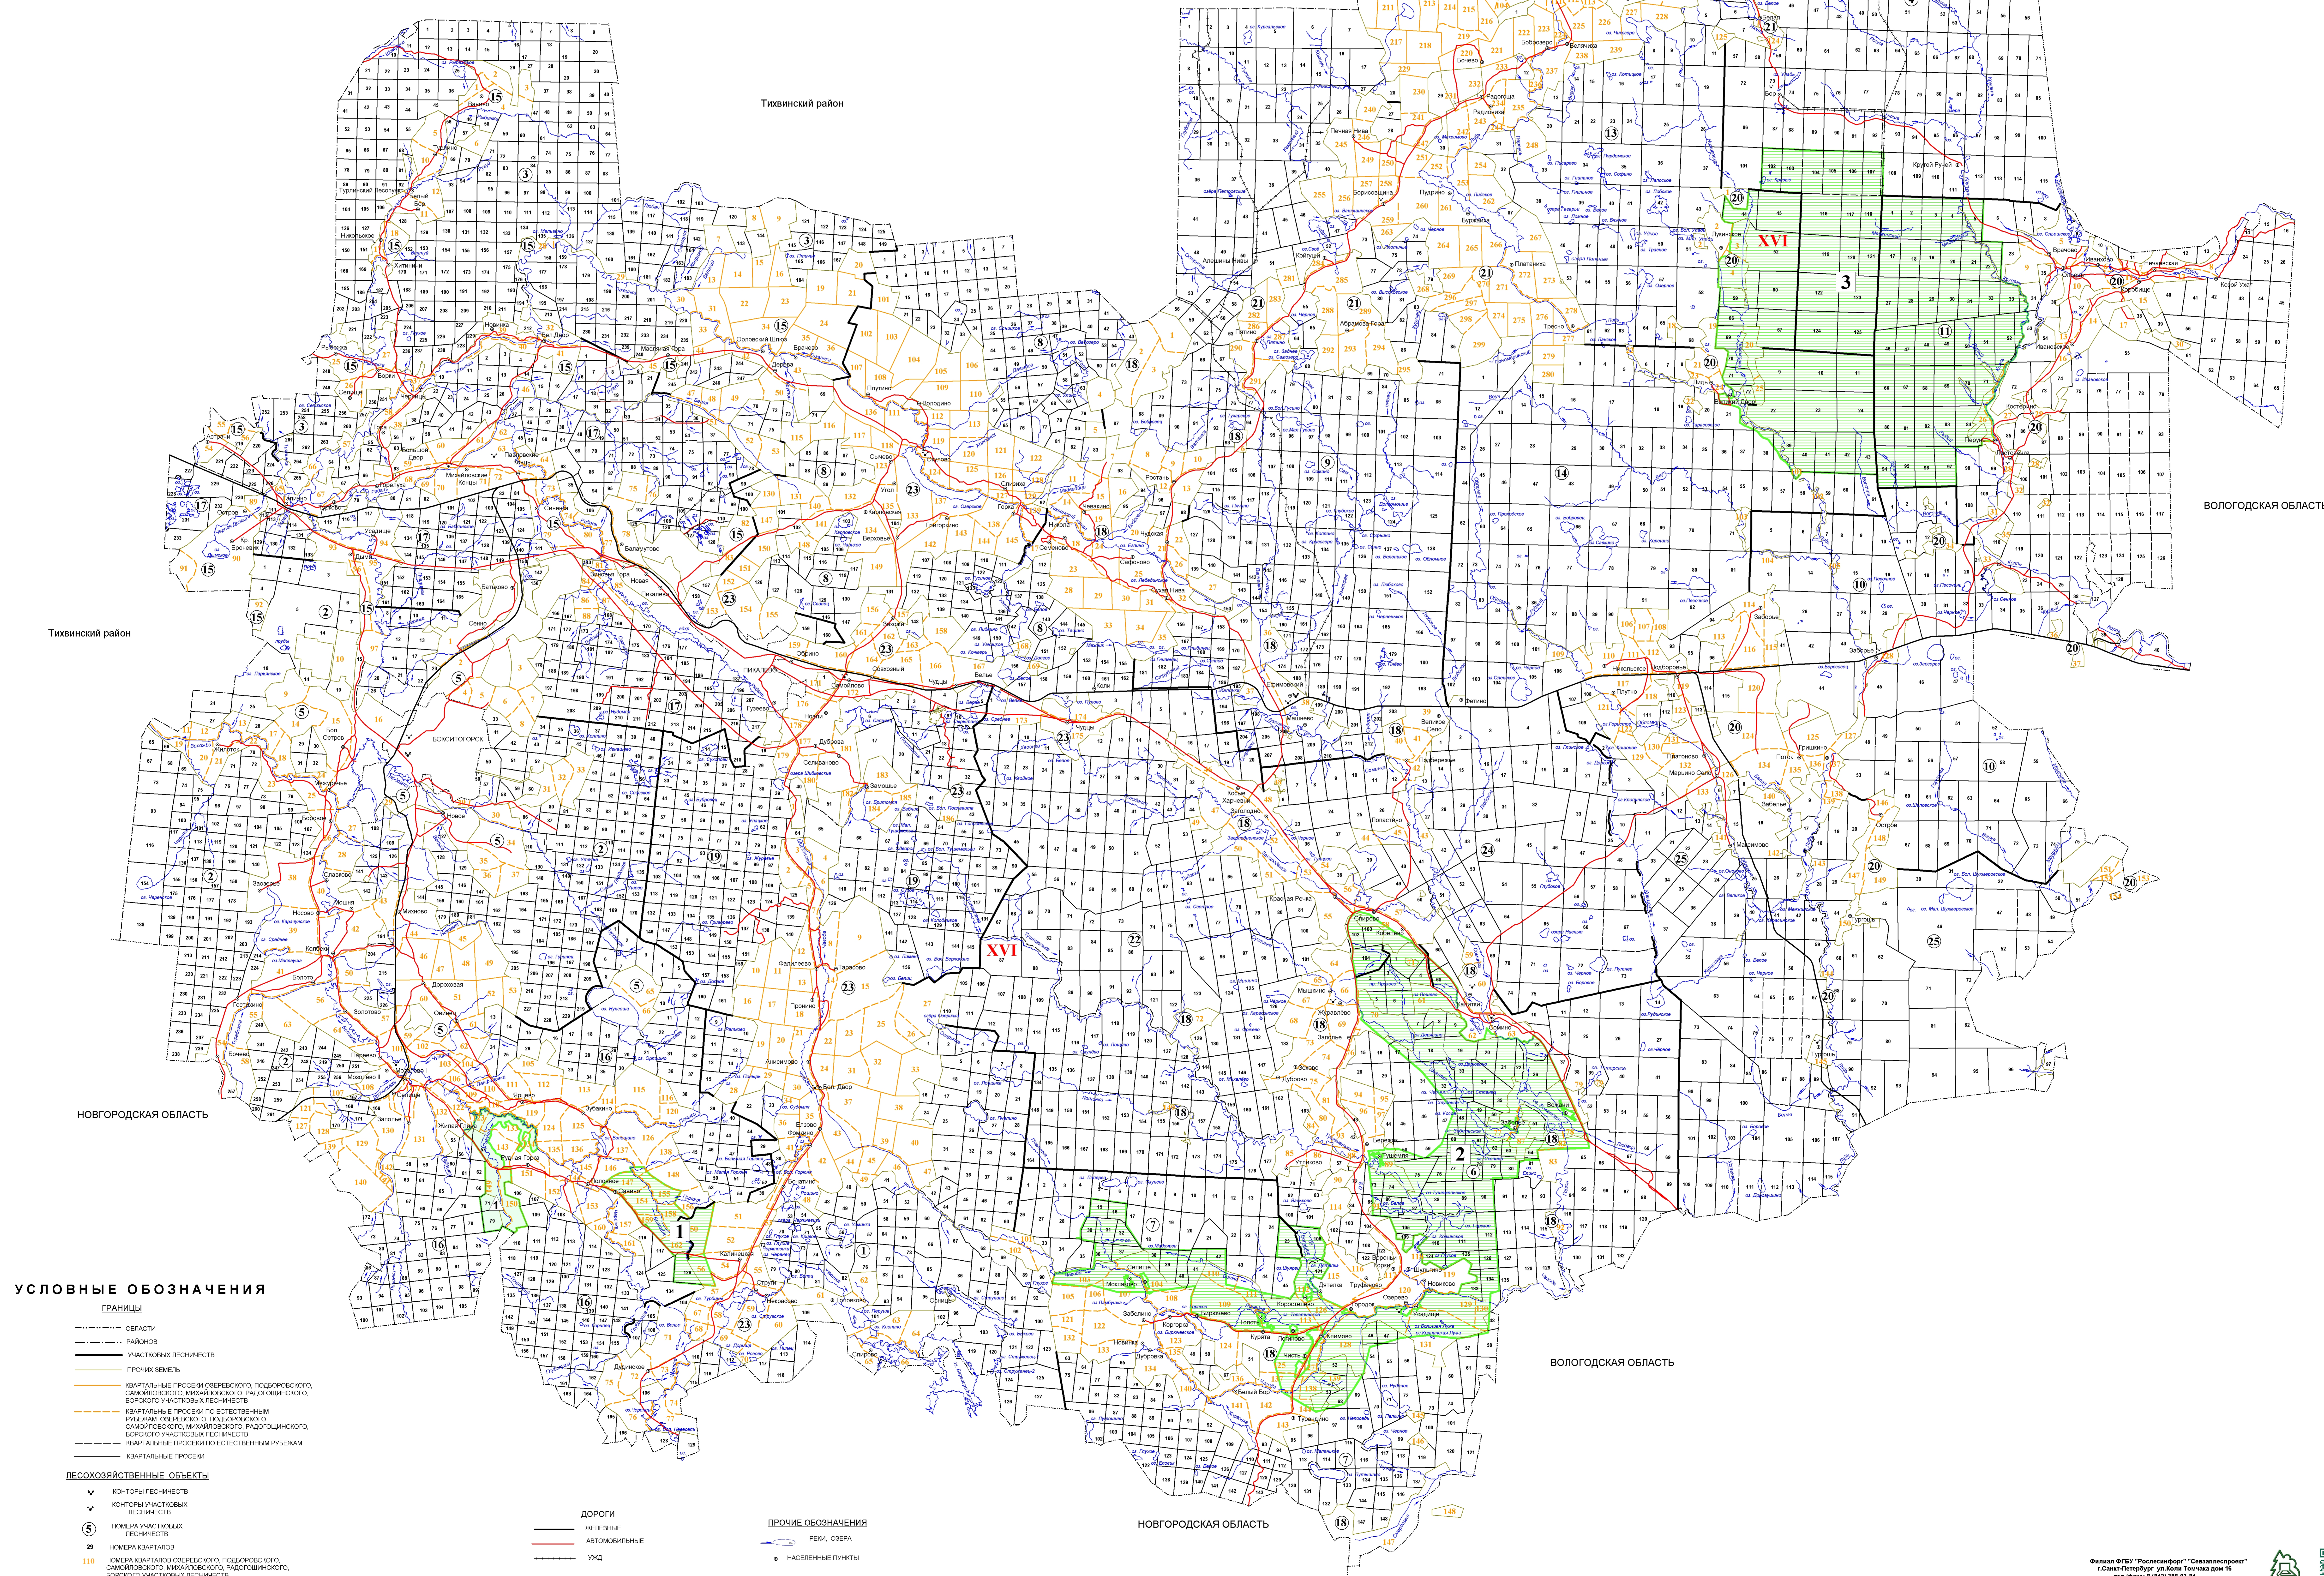

ЭКСПЛИКАЦИЯ		
Шифр	Наименование участка лесничества	Площадь, га
1	Александро-Невское	18 310
2	Бокситогорское	30 461
3	Богоявленское	29 475
4	Борское	32 392
5	Борское	20 326
6	Воканское	22 878
7	Горское	20 015
8	Деревское	18 907
9	Ефимовское	40 780
10	Заборское	21 984
11	Копитинское	28 225
12	Курьяновское	27 777
13	Курьяновское	22 002
14	Лядское	31 410
15	Михайловское	15 259
16	Московское	19 542
17	Новодремское	24 504
18	Озерское	22 630
19	Пыляевское	19 173
20	Падборское	9 862
21	Радошницкое	31 148
22	Рамановское	35 062
23	Самолбовское	27 493
24	Соминское	19 405
25	Турское	33 320
26	Шадорское	35 604
	Всего	697 724

КАРТА-СХЕМА
МЕСТОПОЛОЖЕНИЯ ОСОБО ОХРАНЯЕМЫХ
ПРИРОДНЫХ ТЕРРИТОРИЙ И ОБЪЕКТОВ
БОКСИТОГОРСКОГО
ЛЕСНИЧЕСТВА
ЛЕНИНГРАДСКОЙ ОБЛАСТИ
МАСШТАБ 1:100 000
2018 ГОД

1. РЕГИОНАЛЬНОГО ЗНАЧЕНИЯ
1. 1 Памятник природы "Реза Рупуша"
  2. 2 Природный парк "Белосия лес"

X - Тихвинский район
XVI - Бокситогорский район

УСЛОВНЫЕ ОБОЗНАЧЕНИЯ