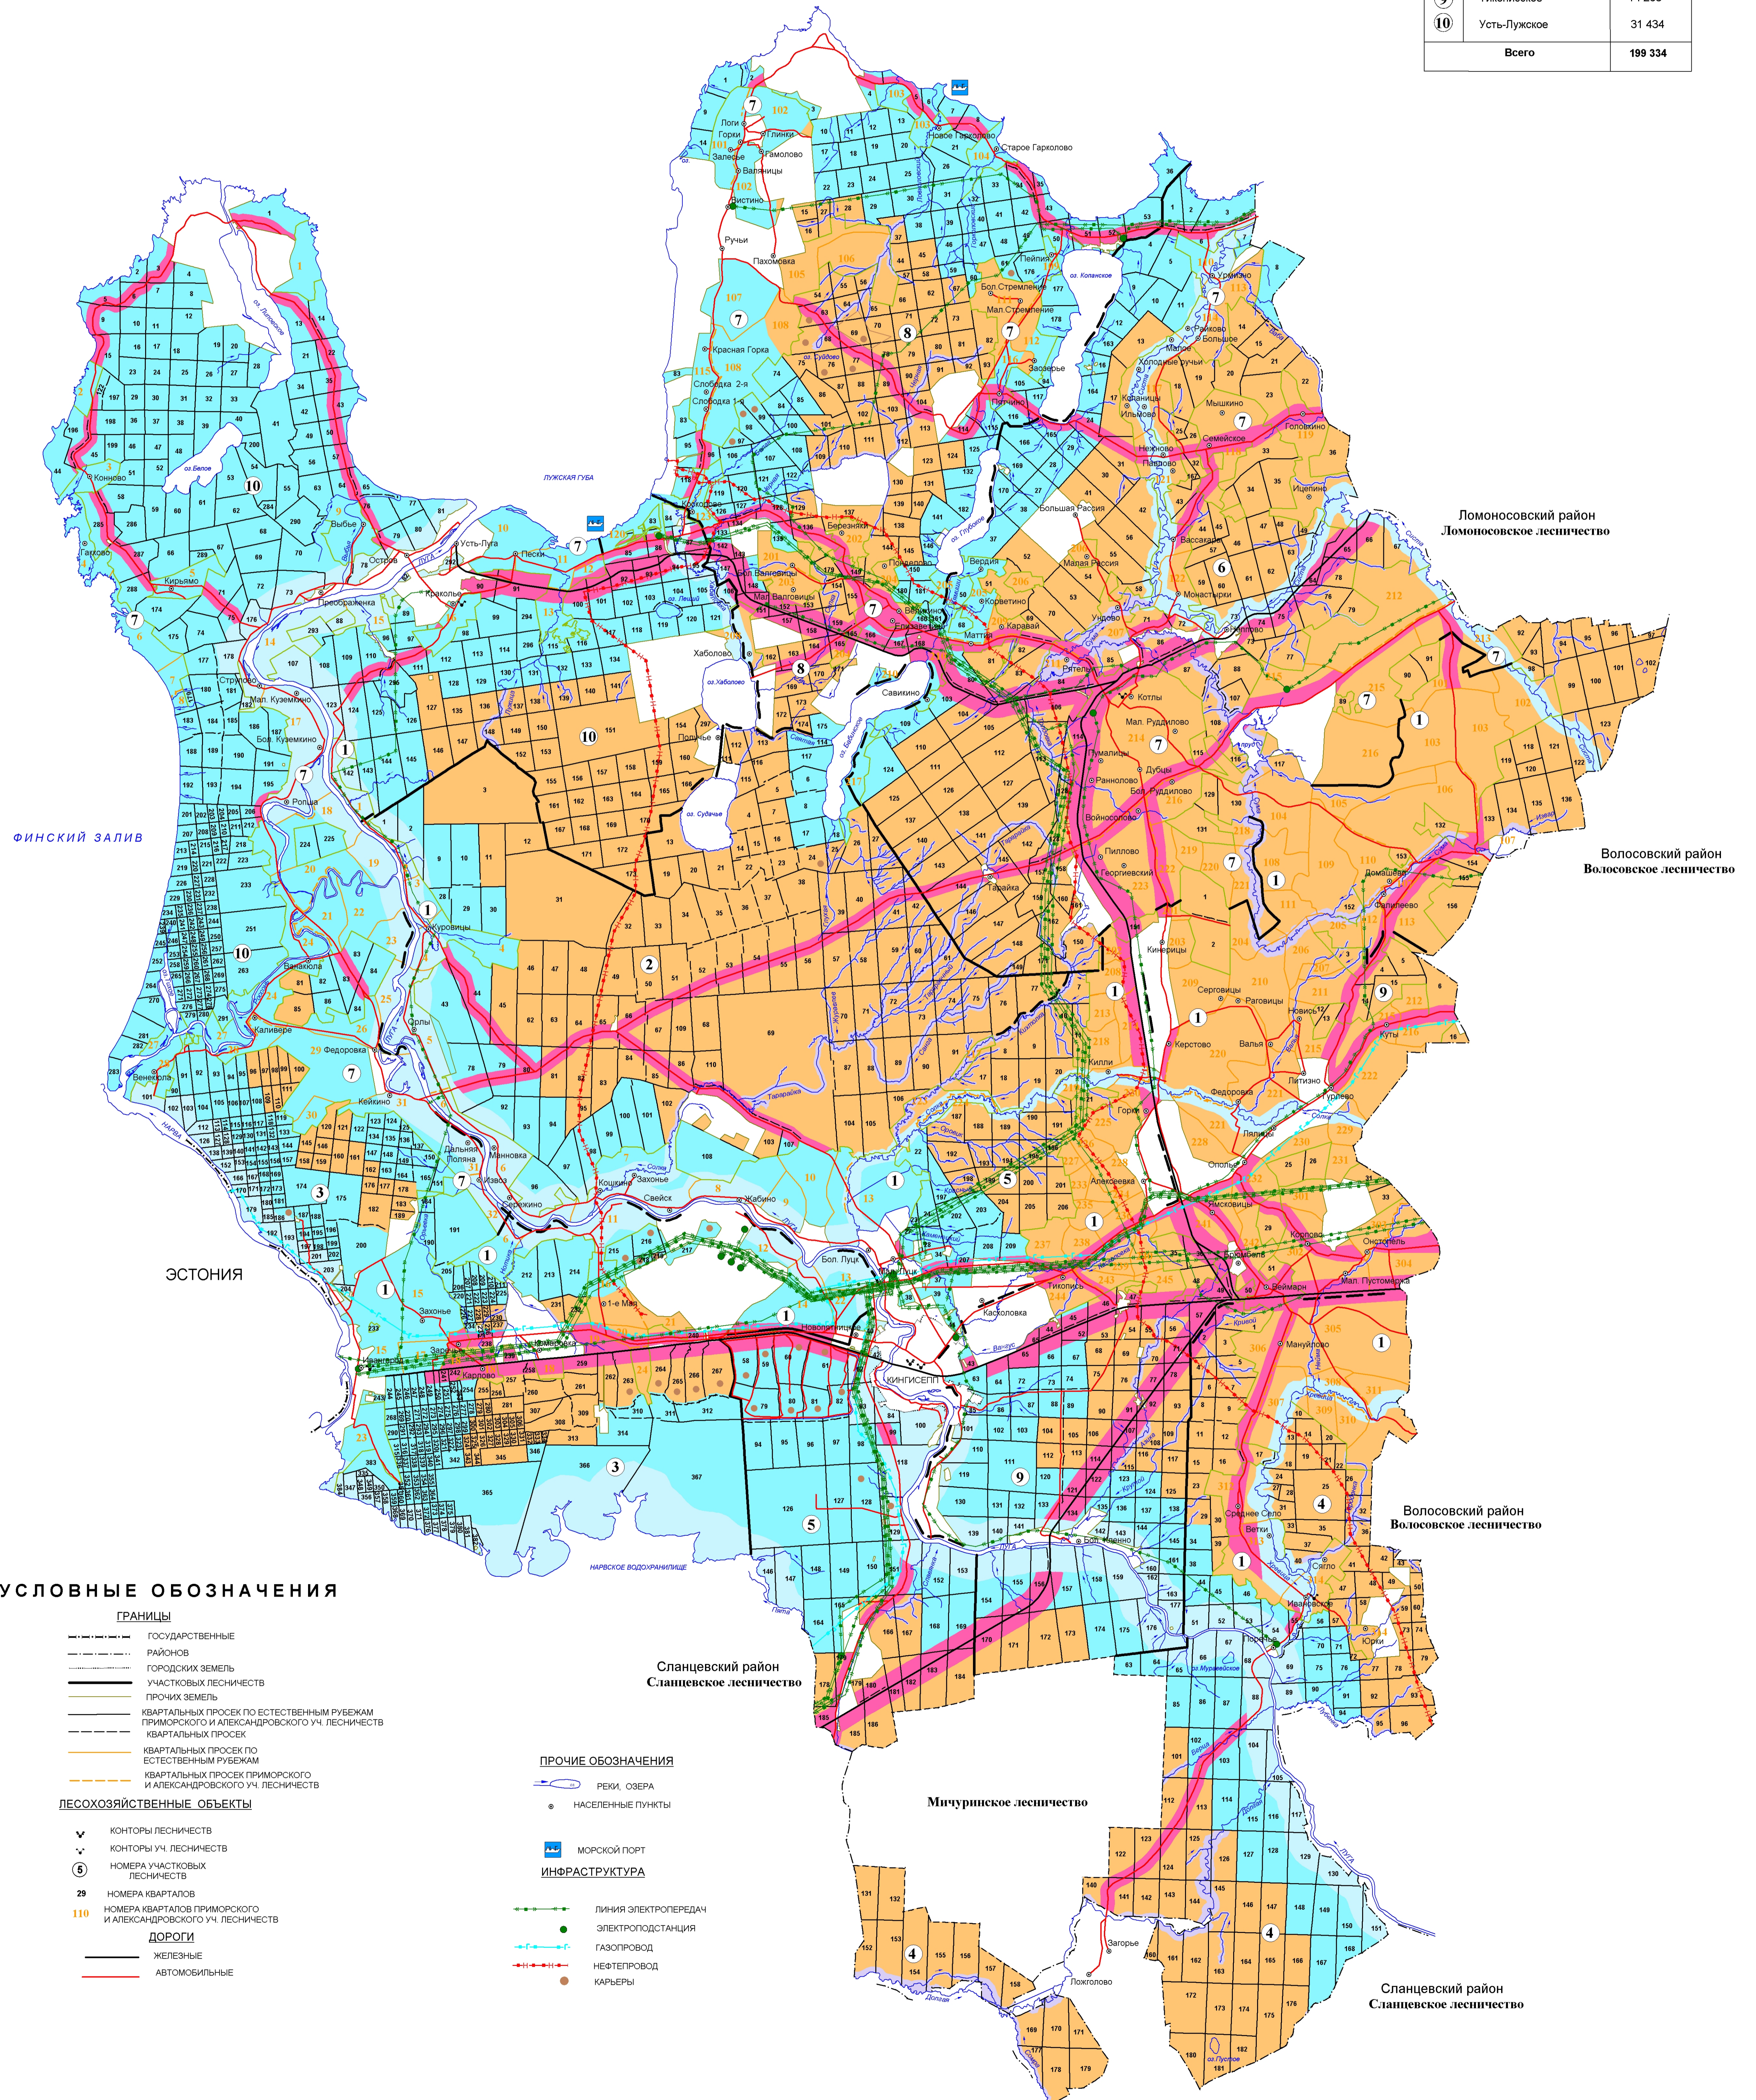

КАРТА - СХЕМА

РАСПРЕДЕЛЕНИЯ ЛЕСОВ ПО ЦЕЛЕВОМУ НАЗНАЧЕНИЮ И КАТЕГОРИЯМ ЗАЩИТНЫХ ЛЕСОВ С ОБЪЕКТАМИ ЛЕСНОЙ, ЛЕСОПЕРЕРАБАТЫВАЮЩЕЙ ИНФРАСТРУКТУРЫ И ОБЪЕКТАМИ, НЕ СВЯЗАННЫМИ С СОЗДАНИЕМ ЛЕСНОЙ ИНФРАСТРУКТУРЫ

КИНГИСЕППСКОГО лесничества

ЛЕНИНГРАДСКОЙ ОБЛАСТИ

МАСШТАБ 1:100 000

2018 ГОД

КАТЕГОРИИ ЗАЩИТНЫХ ЛЕСОВ

- ЛЕСА, РАСПОЛОЖЕННЫЕ В ВОДООХРАННЫХ ЗОНАХ
- ЗАЩИТНЫЕ ПОЛОСЫ ЛЕСОВ, РАСПОЛОЖЕННЫЕ ВДОЛЬ ЖЕЛЕЗНОДОРОЖНЫХ ПУТЕЙ ОБЩЕГО ПОЛЬЗОВАНИЯ, ФЕДЕРАЛЬНЫХ АВТОМОБИЛЬНЫХ ДОРОГ ОБЩЕГО ПОЛЬЗОВАНИЯ, АВТОМОБИЛЬНЫХ ДОРОГ ОБЩЕГО ПОЛЬЗОВАНИЯ, НАХОДЯЩИХСЯ В СОБСТВЕННОСТИ СУБЪЕКТОВ РФ
- НЕРЕСТОХРАННЫЕ ПОЛОСЫ ЛЕСОВ
- ЗАПРЕТНЫЕ ПОЛОСЫ ЛЕСОВ, РАСПОЛОЖЕННЫЕ ВДОЛЬ ВОДНЫХ ОБЪЕКТОВ
- ЭКСПЛУАТАЦИОННЫЕ ЛЕСА

ЭКСПЛИКАЦИЯ

Шифр	Наименование участков лесничеств	Площадь, га
Кингисеппский район		
1	Александровское	12 796
2	Георгиевское	27 260
3	Ивангородское	19 412
4	Ивановское	20 917
5	Кингисеппское	15 183
6	Котельское	28 676
7	Приморское	10 847
8	Сойкинское	18 546
9	Тикольское	14 263
10	Усть-Лужское	31 434
Всего		199 334

ФИНСКИЙ ЗАЛИВ

ФИНСКИЙ ЗАЛИВ

ЭСТОНИЯ

Ломоносовский район
Ломоносовское лесничество

Воловский район
Воловское лесничество

Воловский район
Воловское лесничество

Сланцевский район
Сланцевское лесничество

Мичуринское лесничество

Сланцевский район
Сланцевское лесничество

УСЛОВНЫЕ ОБОЗНАЧЕНИЯ

ГРАНИЦЫ

- ГОСУДАРСТВЕННЫЕ
- РАЙОНОВ
- ГОРОДСКИХ ЗЕМЕЛЬ
- УЧАСТКОВЫХ ЛЕСНИЧЕСТВ
- ПРОЧИХ ЗЕМЕЛЬ
- КВАРТАЛЬНЫХ ПРОСЕК ПО ЕСТЕСТВЕННЫМ РУБЕЖАМ ПРИМОРСКОГО И АЛЕКСАНДРОВСКОГО УЧ. ЛЕСНИЧЕСТВ
- КВАРТАЛЬНЫХ ПРОСЕК
- КВАРТАЛЬНЫХ ПРОСЕК ПО ЕСТЕСТВЕННЫМ РУБЕЖАМ
- КВАРТАЛЬНЫХ ПРОСЕК ПРИМОРСКОГО И АЛЕКСАНДРОВСКОГО УЧ. ЛЕСНИЧЕСТВ

ЛЕСОХОЗЯЙСТВЕННЫЕ ОБЪЕКТЫ

- КОНТОРЫ ЛЕСНИЧЕСТВ
- КОНТОРЫ УЧ. ЛЕСНИЧЕСТВ
- НОМЕРА УЧАСТКОВЫХ ЛЕСНИЧЕСТВ
- НОМЕРА КВАРТАЛОВ
- НОМЕРА КВАРТАЛОВ ПРИМОРСКОГО И АЛЕКСАНДРОВСКОГО УЧ. ЛЕСНИЧЕСТВ

ДОРОГИ

- ЖЕЛЕЗНЫЕ
- АВТОМОБИЛЬНЫЕ

ПРОЧИЕ ОБОЗНАЧЕНИЯ

- РЕКИ, ОЗЕРА
- НАСЕЛЕННЫЕ ПУНКТЫ

ИНФРАСТРУКТУРА

- МОРСКОЙ ПОРТ
- ЛИНИЯ ЭЛЕКТРОПЕРЕДАЧ
- ЭЛЕКТРОПЛОДСТАНЦИЯ
- ГАЗОПРОВОД
- НЕФТЕПРОВОД
- КАРЬЕРЫ