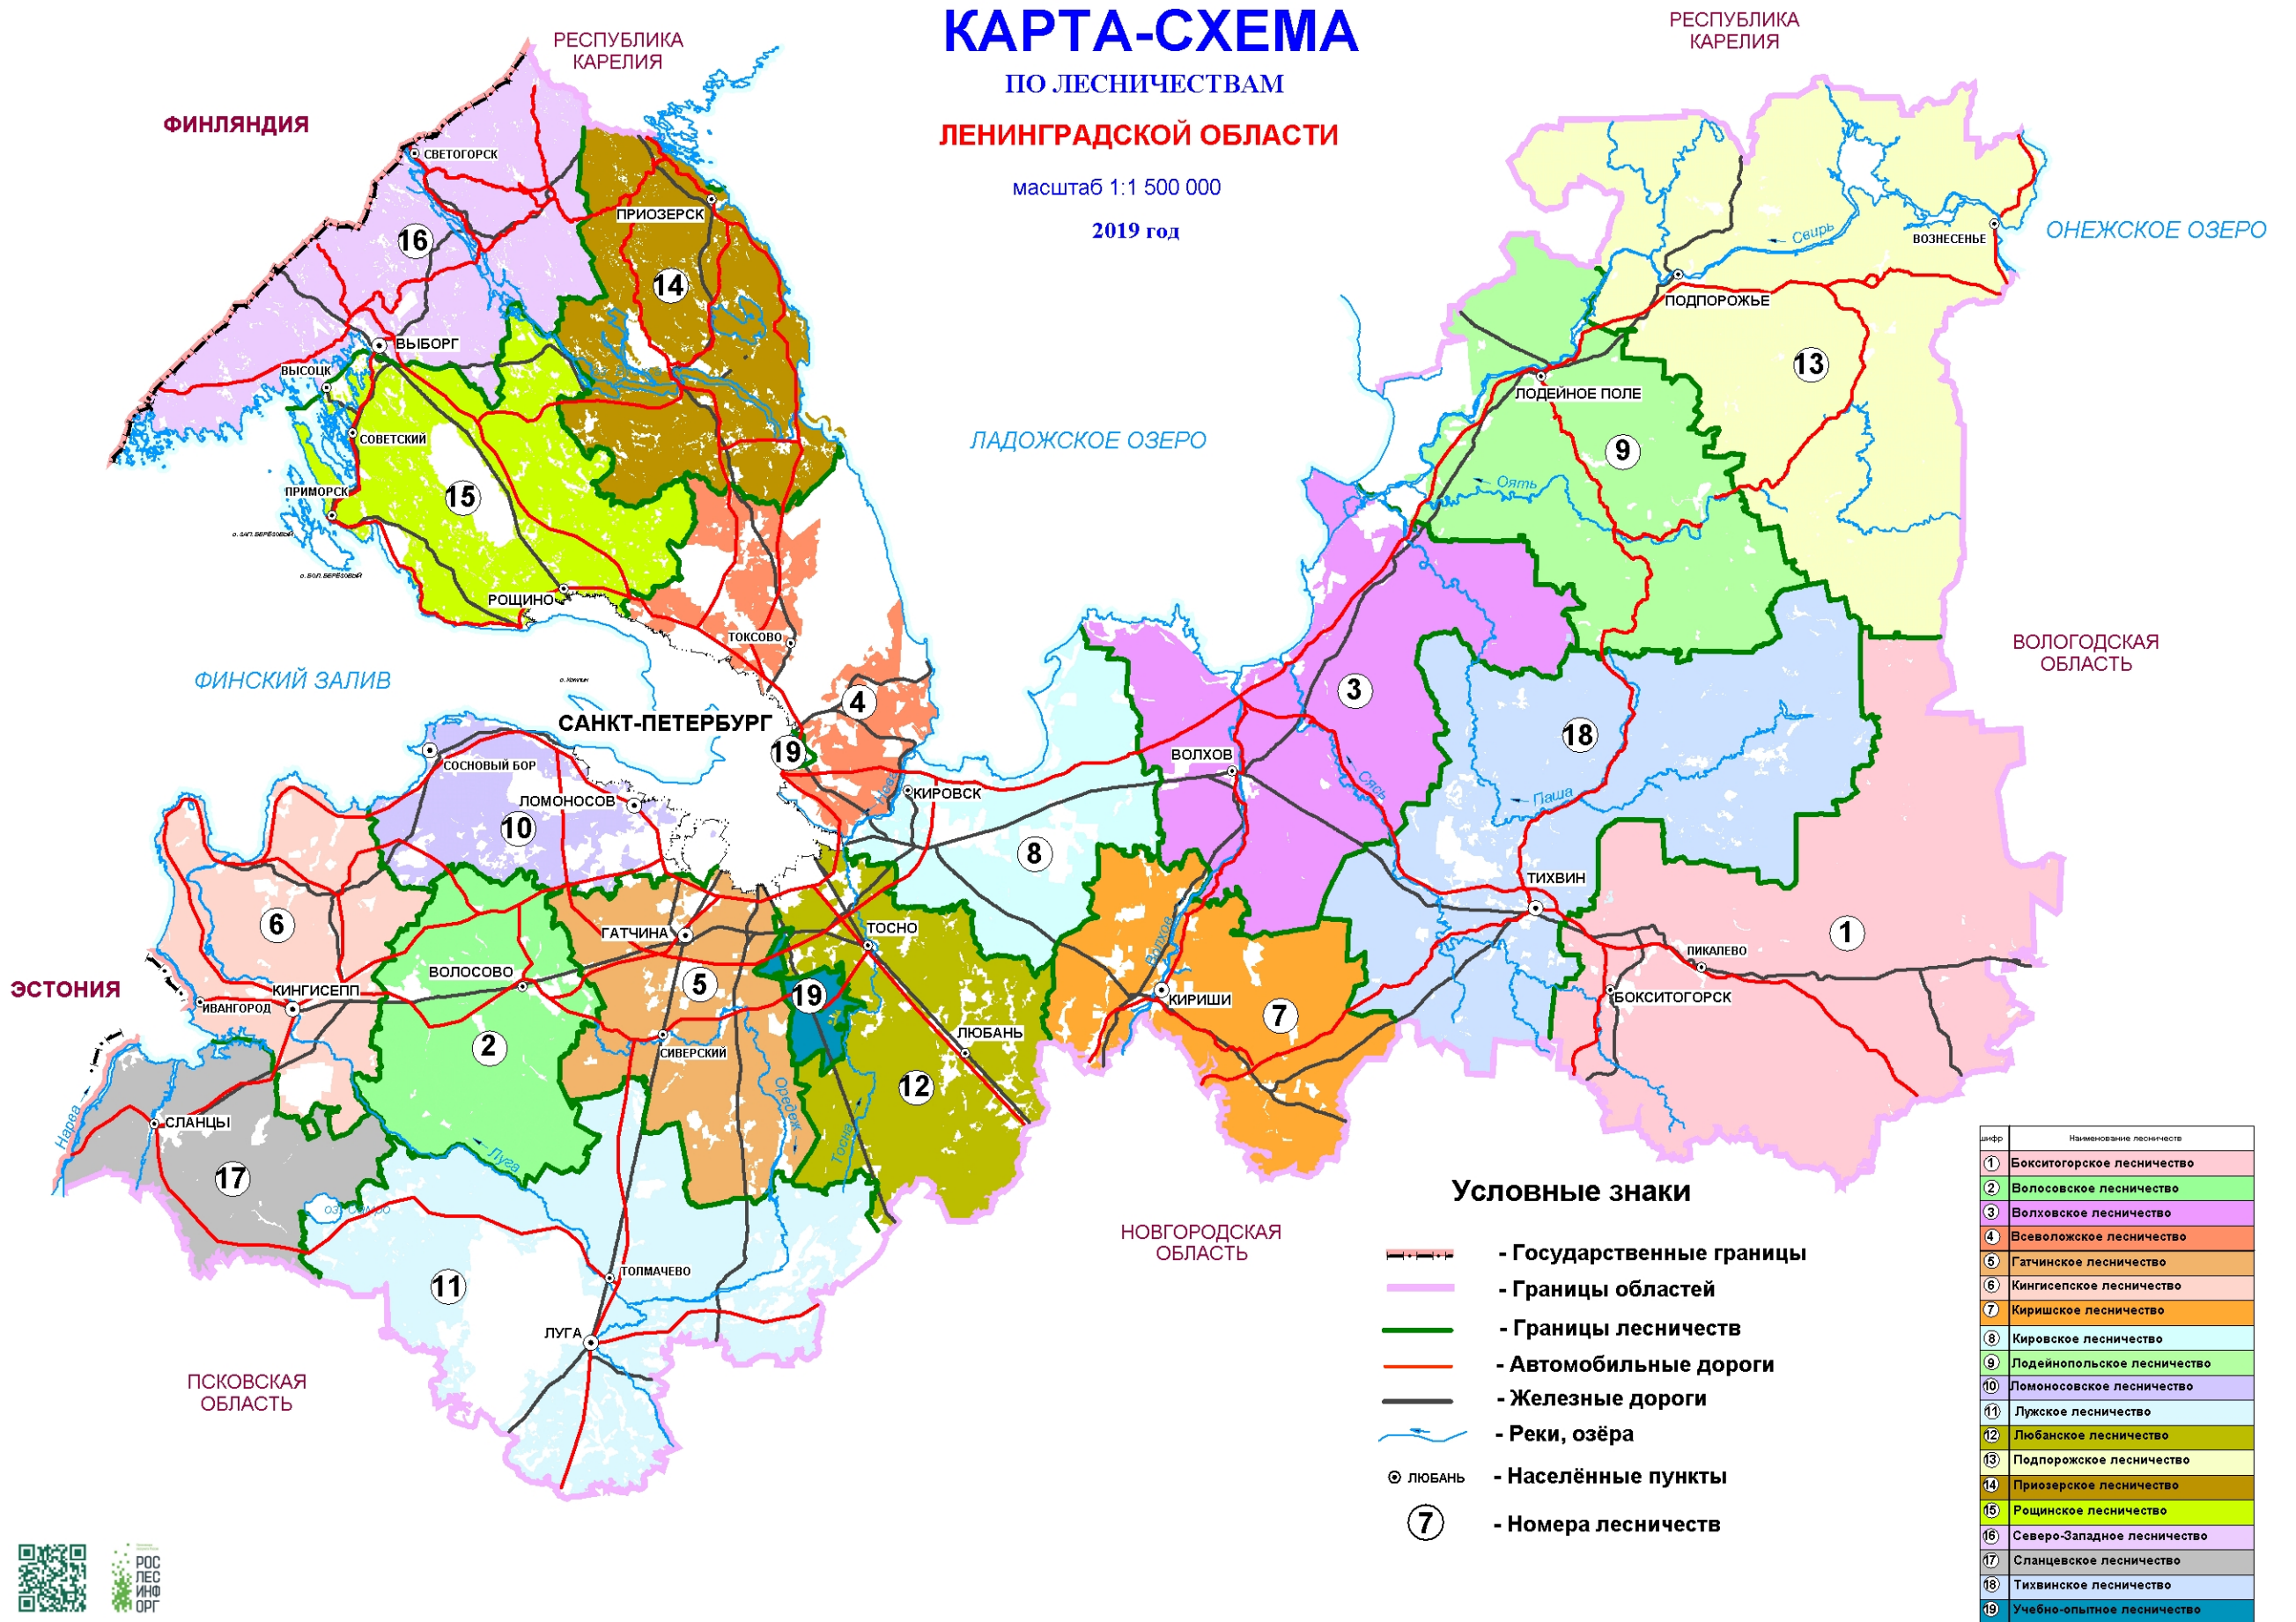

КАРТА-СХЕМА

ПО ЛЕСНИЧЕСТВАМ

ЛЕНИНГРАДСКОЙ ОБЛАСТИ

масштаб 1:1 500 000

2019 год

Условные знаки

- Государственные границы
- Границы областей
- Границы лесничеств
- Автомобильные дороги
- Железные дороги
- Реки, озёра
- ЛЮБАНЬ - Населённые пункты
- Номера лесничеств

цифр	Наименование лесничества
1	Бокситогорское лесничество
2	Волосовское лесничество
3	Волховское лесничество
4	Всеголовское лесничество
5	Гатчинское лесничество
6	Кингисепское лесничество
7	Киришское лесничество
8	Кировское лесничество
9	Лодейнопольское лесничество
10	Ломоносовское лесничество
11	Лужское лесничество
12	Любанское лесничество
13	Подпорожское лесничество
14	Приозерское лесничество
15	Рощинское лесничество
16	Северо-Западное лесничество
17	Сланцевское лесничество
18	Тихвинское лесничество
19	Учебно-опытное лесничество