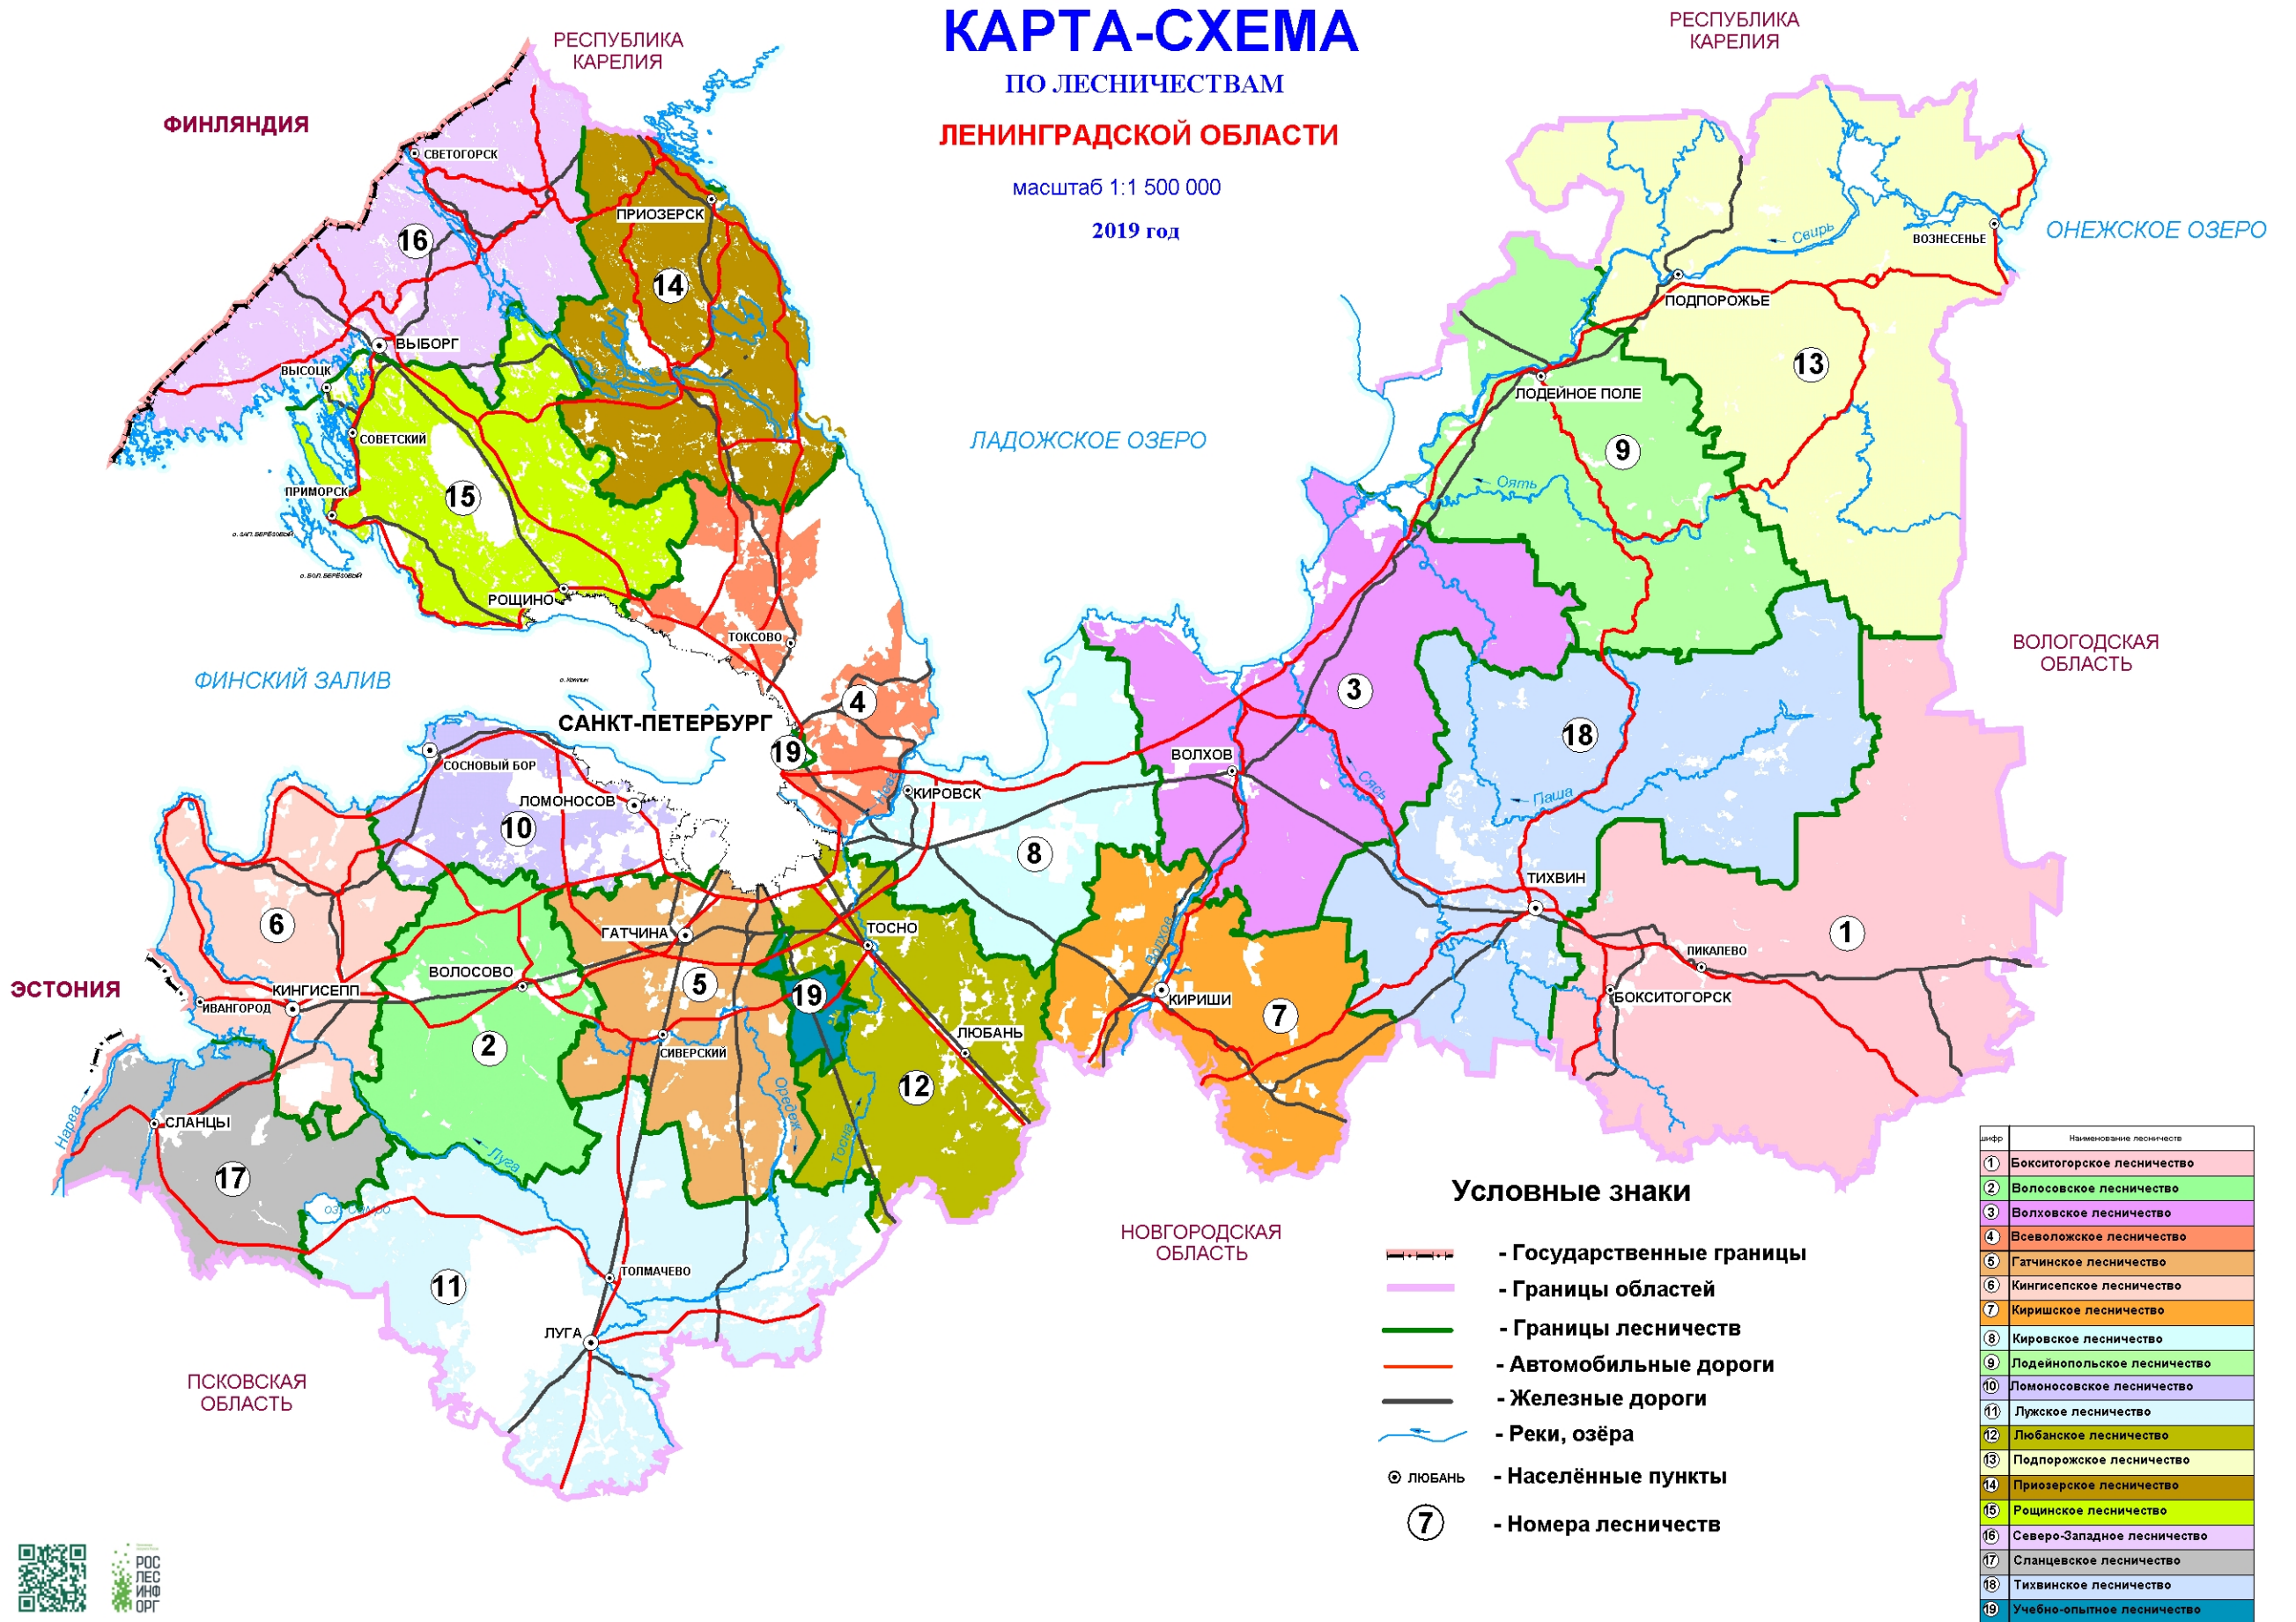

КАРТА-СХЕМА

ПО ЛЕСНИЧЕСТВАМ

ЛЕНИНГРАДСКОЙ ОБЛАСТИ

масштаб 1:1 500 000

2019 год

Условные знаки

- Государственные границы
- Границы областей
- Границы лесничеств
- Автомобильные дороги
- Железные дороги
- Реки, озёра
- Населённые пункты
- Номера лесничеств

цифр	Наименование лесничества
1	Бокситогорское лесничество
2	Волосовское лесничество
3	Волховское лесничество
4	Всеголовское лесничество
5	Гатчинское лесничество
6	Кингисепское лесничество
7	Киришское лесничество
8	Кировское лесничество
9	Лодейнопольское лесничество
10	Ломоносовское лесничество
11	Лужское лесничество
12	Любанское лесничество
13	Подпорожское лесничество
14	Приозерское лесничество
15	Рощинское лесничество
16	Северо-Западное лесничество
17	Сланцевское лесничество
18	Тихвинское лесничество
19	Учебно-опытное лесничество