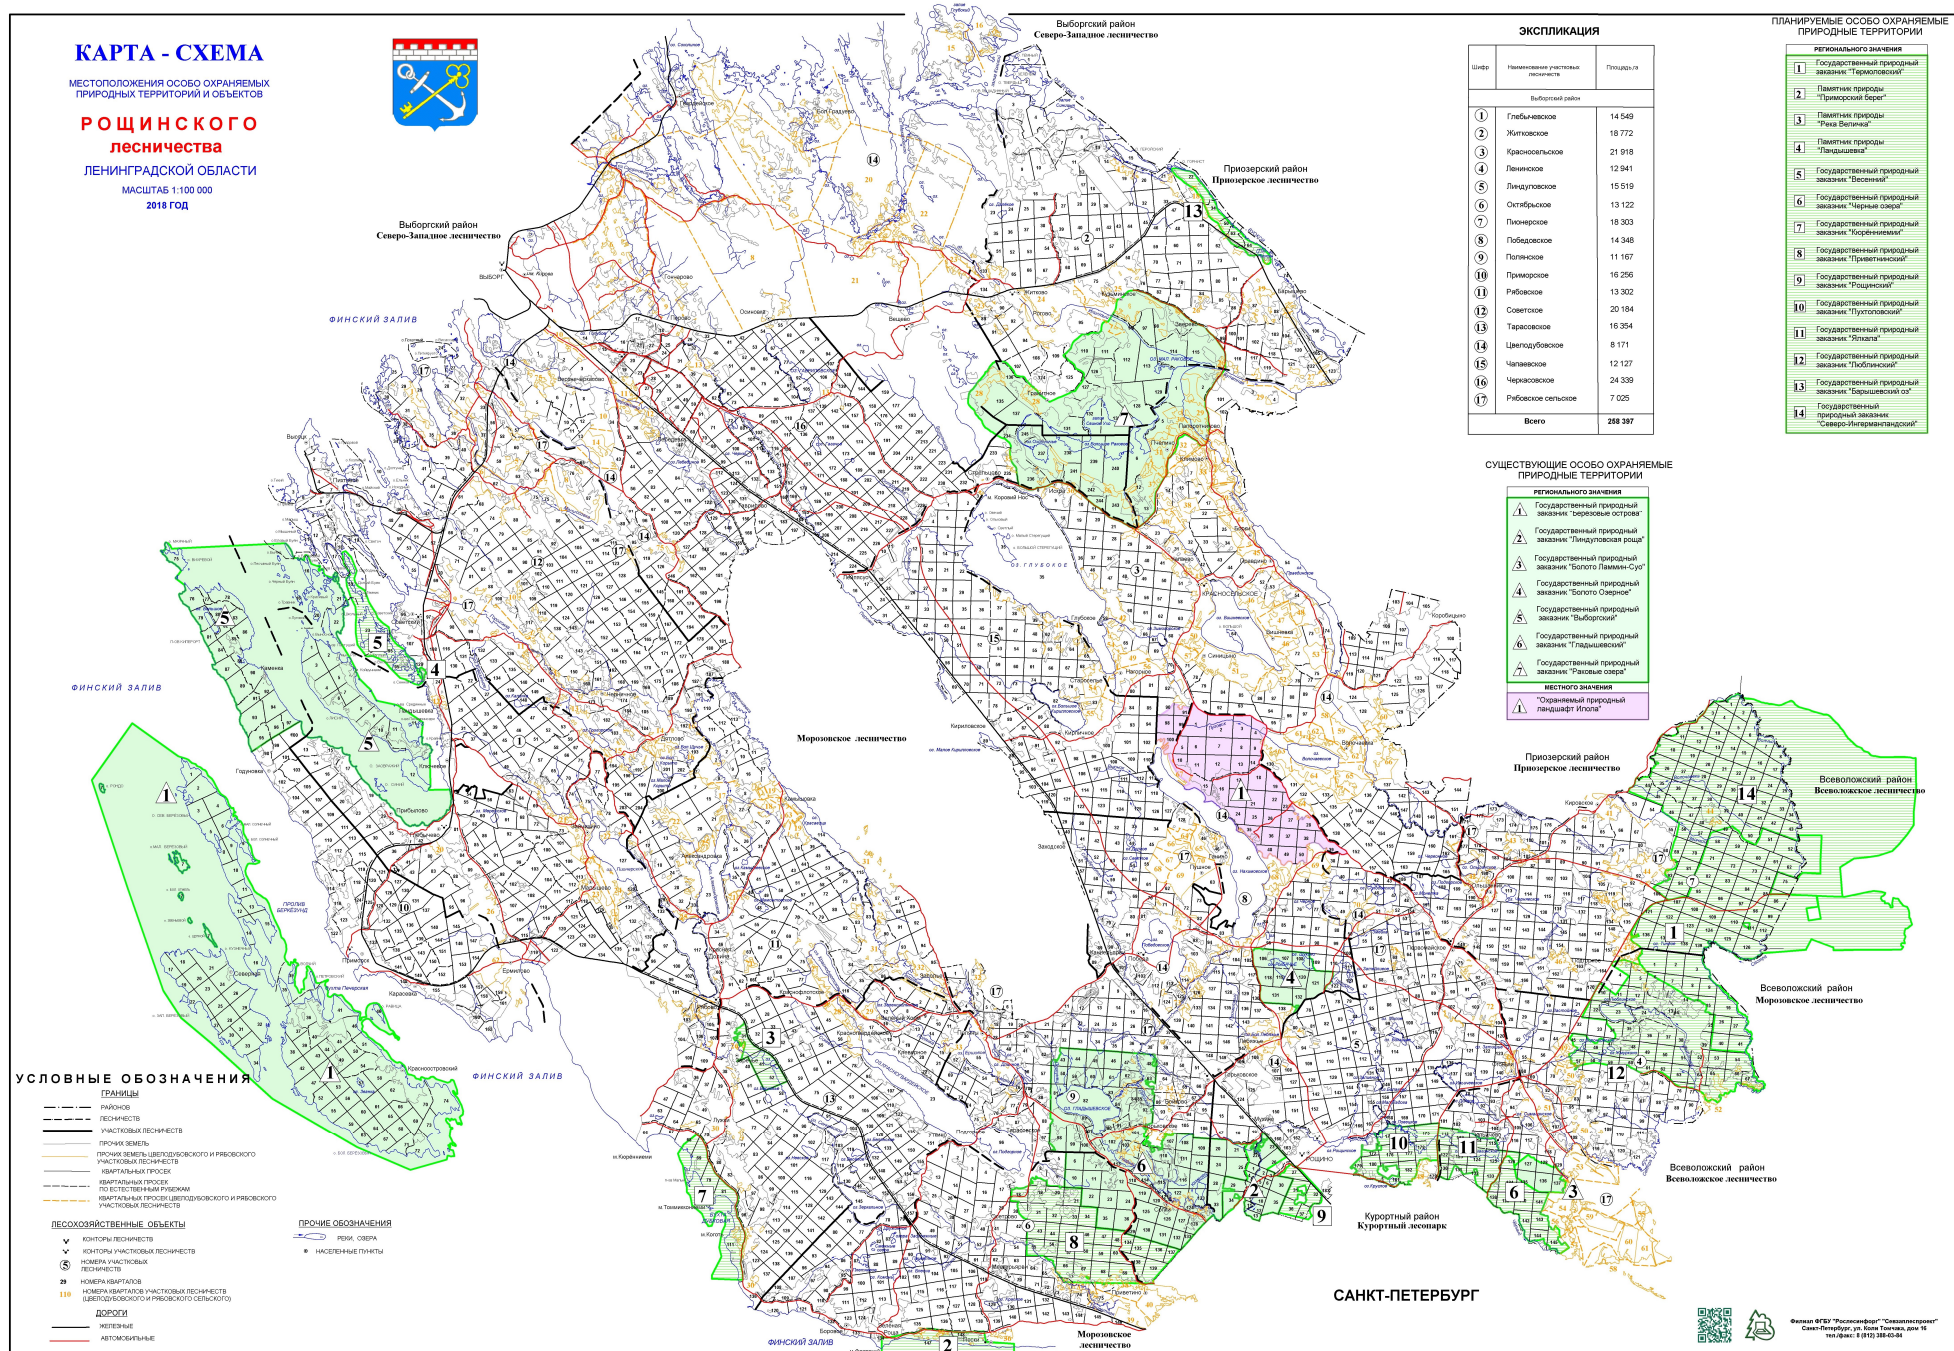

КАРТА - СХЕМА

РОЩИНСКОГО ЛЕСНИЧЕСТВА

ЛЕНИНГРАДСКОЙ ОБЛАСТИ

МАСШТАБ 1:100 000

2018 ГОД

УСЛОВНЫЕ ОБОЗНАЧЕНИЯ

ЭКСПЛИКАЦИЯ

Шифр	Наименование участка лесничества	Площадь, га
Выборгский район		
1	Глебышевское	14 549
2	Житковское	18 772
3	Красносельское	21 918
4	Ленинское	12 941
5	Линдуловское	15 519
6	Октябрьское	13 122
7	Поморское	18 303
8	Победовское	14 348
9	Полыновское	11 167
10	Приморское	16 266
11	Рябовское	13 302
12	Советское	20 184
13	Тарасовское	16 354
14	Шенгудовское	8 171
15	Чаплавское	12 127
16	Черкасское	24 339
17	Рябовское сельское	7 025
Всего		258 387

СУЩЕСТВУЮЩИЕ ОСОБО ОХРАНЯЕМЫЕ ПРИРОДНЫЕ ТЕРРИТОРИИ

САНКТ-ПЕТЕРБУРГ