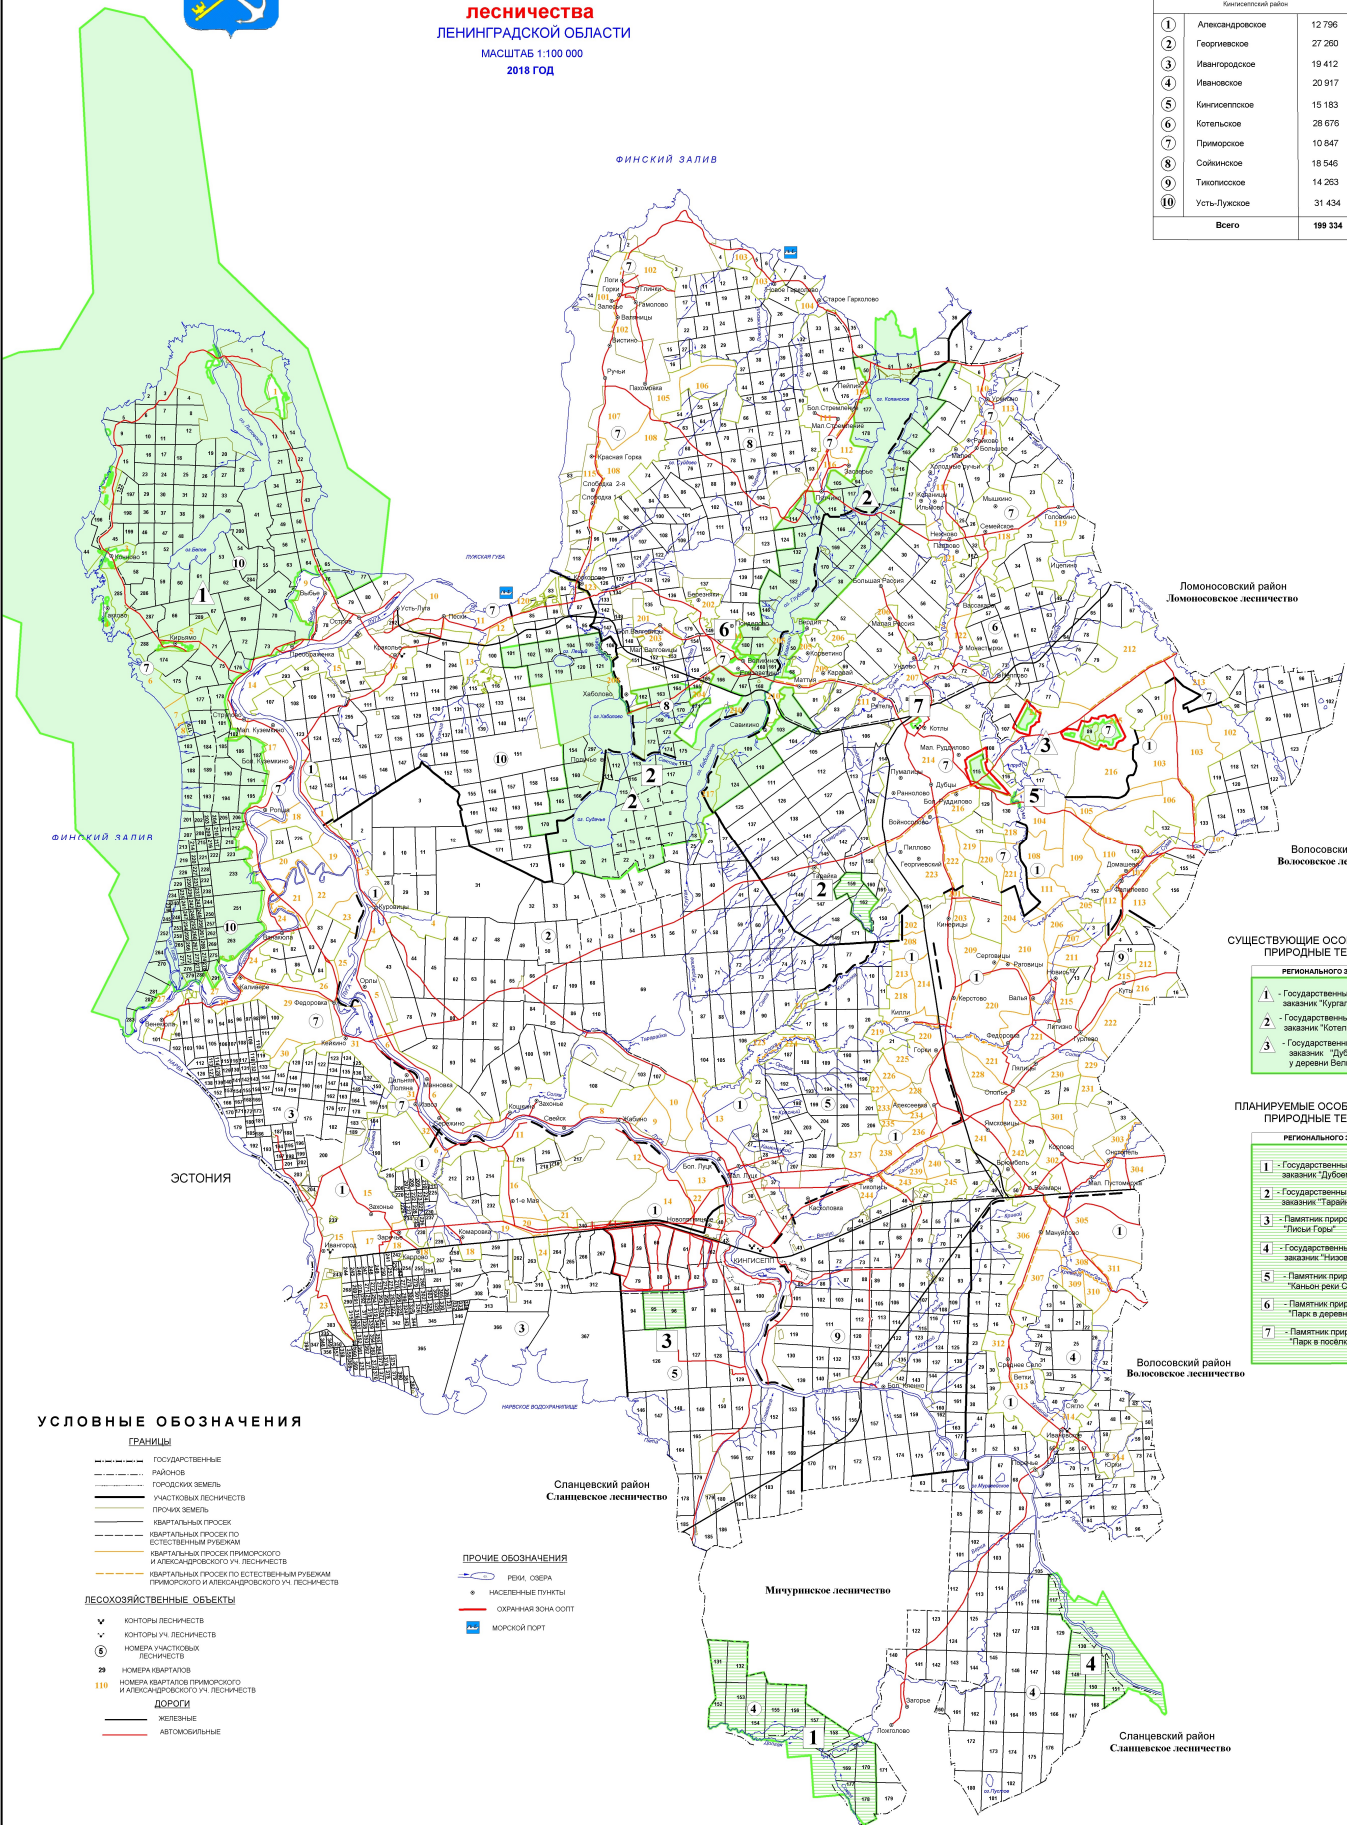

КАРТА - СХЕМА
МЕСТОПОЛОЖЕНИЯ ОСОБО ОХРАНЯЕМЫХ
ПРИРОДНЫХ ТЕРРИТОРИЙ И ОБЪЕКТОВ
КИНГИСЕППСКОГО
лесничества
ЛЕНИНГРАДСКОЙ ОБЛАСТИ
МАСШТАБ 1:100 000
2018 ГОД

ЭКСПЛИКАЦИЯ

Шифр	Наименование участка местности	Площадь, га
Кингисеппский район		
1	Александровское	12 796
2	Георгиевское	27 260
3	Ивангородское	19 412
4	Ивановское	20 817
5	Кингисеппское	15 183
6	Котельское	28 676
7	Приморское	10 847
8	Сойкинское	18 546
9	Тимолюкское	14 263
10	Усть-Луукское	31 434
Всего		199 334

СУЩЕСТВУЮЩИЕ ОСОБО ОХРАНЯЕМЫЕ ПРИРОДНЫЕ ТЕРРИТОРИИ

РЕГИОНАЛЬНОГО ЗНАЧЕНИЯ

ПЛАНИРУЕМЫЕ ОСОБО ОХРАНЯЕМЫЕ ПРИРОДНЫЕ ТЕРРИТОРИИ

РЕГИОНАЛЬНОГО ЗНАЧЕНИЯ

УСЛОВНЫЕ ОБОЗНАЧЕНИЯ

ПРОЧИЕ ОБОЗНАЧЕНИЯ

Сланцевский район
Сланцевское лесничество

Мюурисское лесничество

Сланцевский район
Сланцевское лесничество