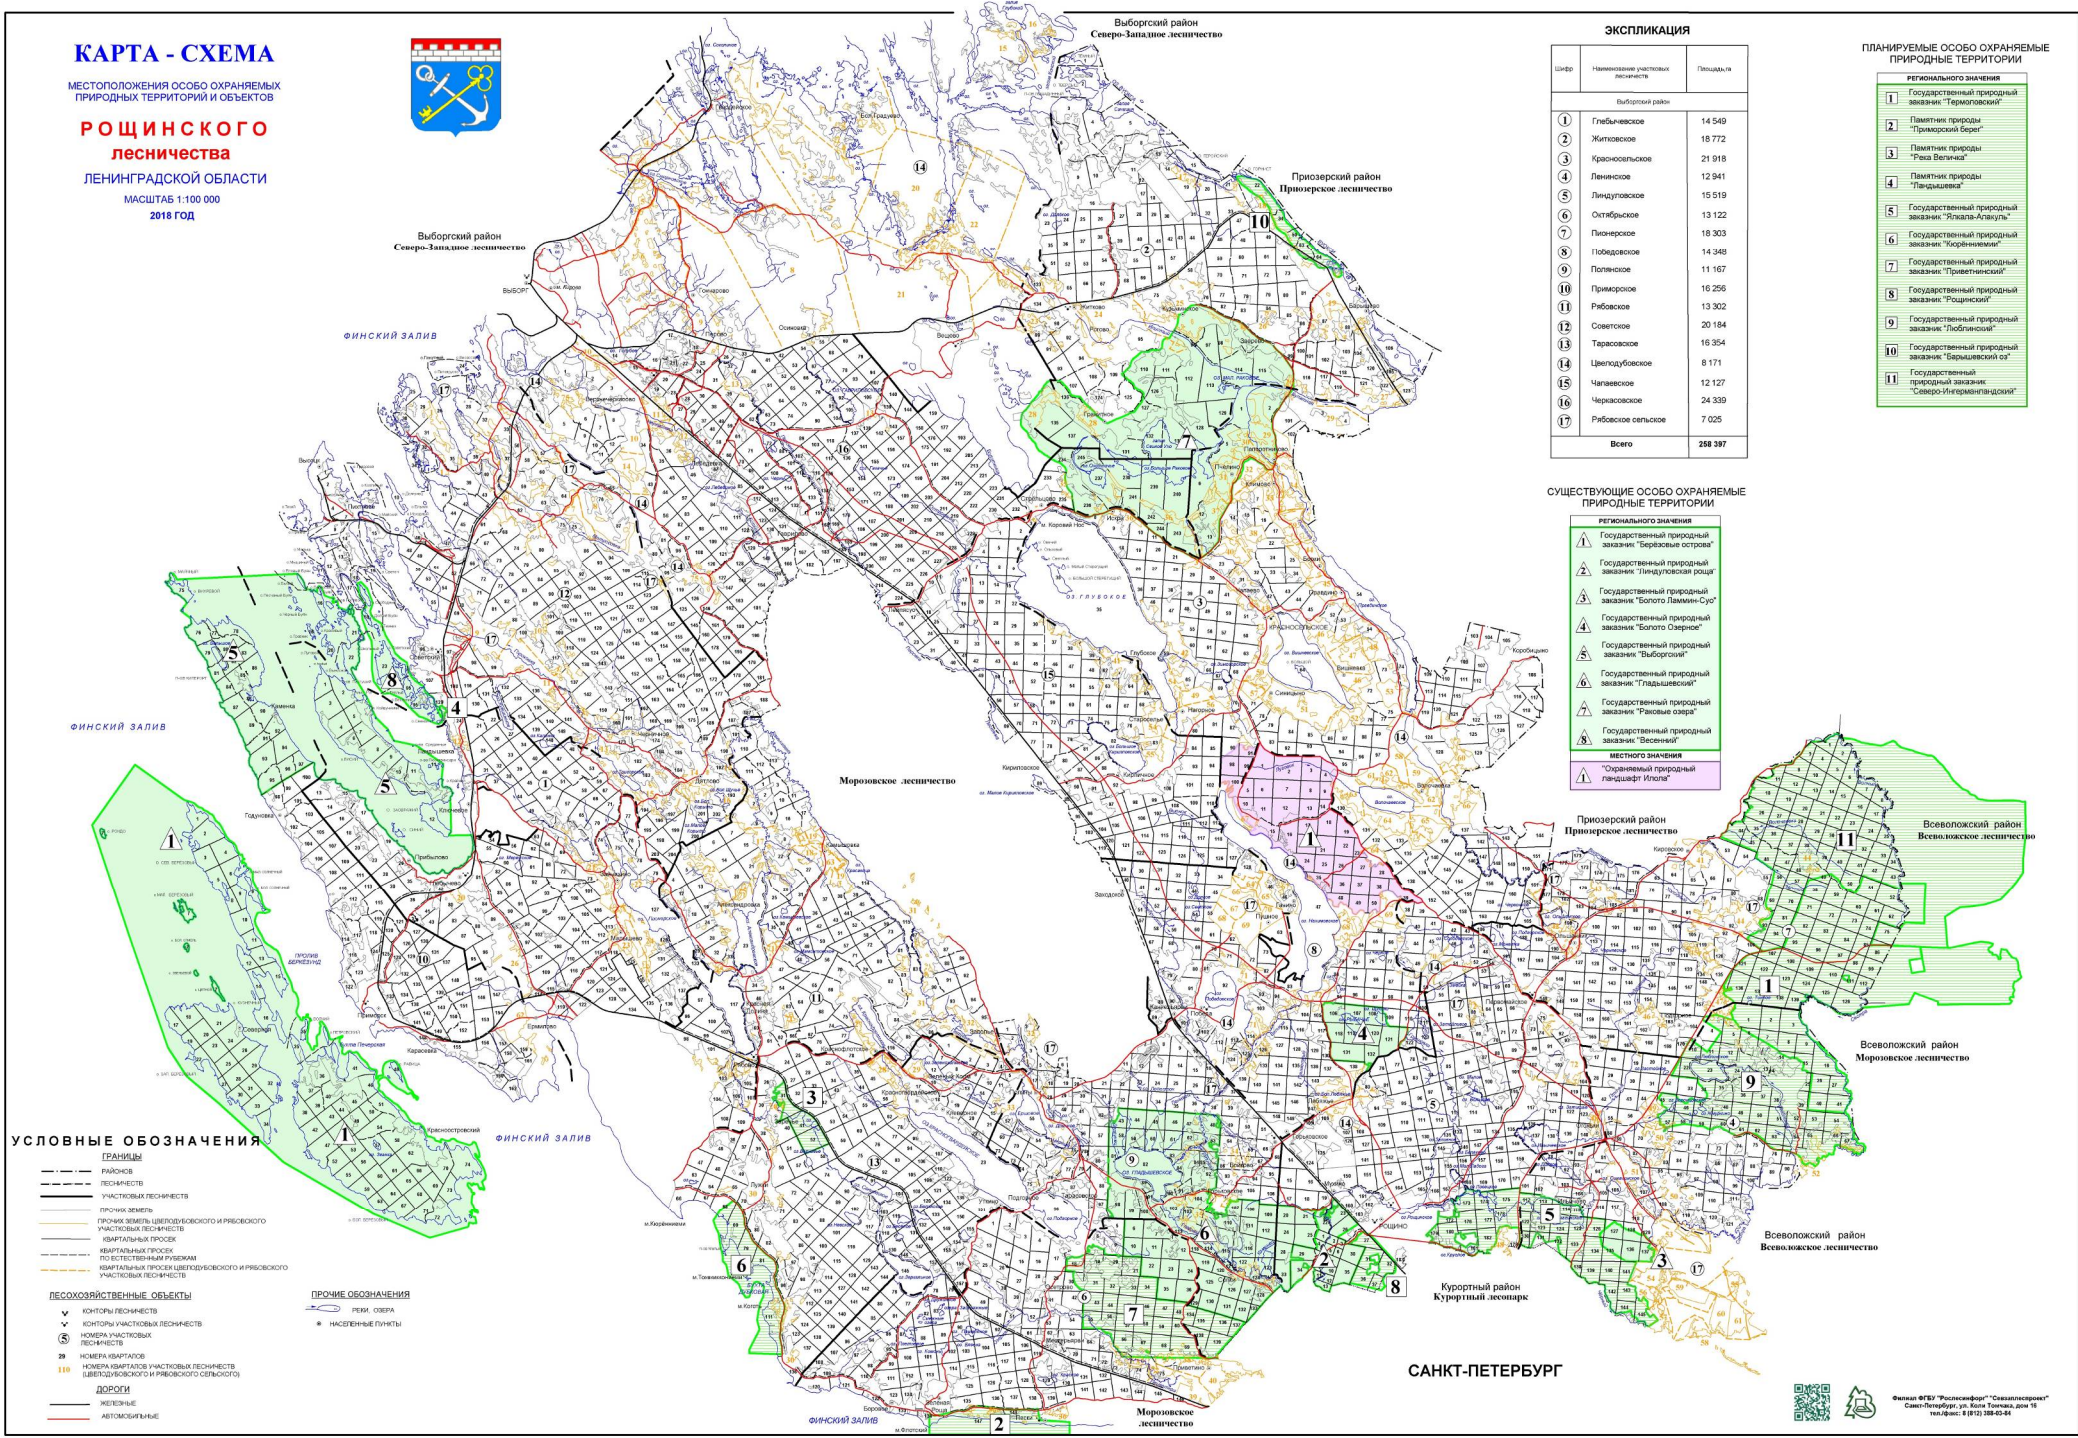

КАРТА - СХЕМА

РОЩИНСКОГО ЛЕСНИЧЕСТВА

ЛЕНИНГРАДСКОЙ ОБЛАСТИ

МАСШТАБ 1:100 000

2018 ГОД

ЭКСПЛИКАЦИЯ

Шифр	Наименование участков лесничества	Площадь
Выборгский район		
1	Глубинское	14 549
2	Житовское	18 772
3	Красносельское	21 918
4	Ленинское	12 941
5	Линдуловское	15 519
6	Олтырьское	13 122
7	Пинерское	18 303
8	Поводовское	14 348
9	Полесное	11 167
10	Приморское	16 256
11	Рибовское	13 302
12	Советское	20 184
13	Травоское	16 354
14	Цвелодубовское	8 171
15	Чаповское	12 127
16	Червовское	24 339
17	Рибовское сельское	7 025
Всего		258 397

ПЛАНИРУЕМЫЕ ОСОБО ОХРАНЯЕМЫЕ ПРИРОДНЫЕ ТЕРРИТОРИИ

РЕГИОНАЛЬНОГО ЗНАЧЕНИЯ	
1	Государственный природный заказник "Горбовский"
2	Памятник природы "Приморский берег"
3	Памятник природы "Роса Великая"
4	Памятник природы "Ландушца"
5	Государственный природный заказник "Ялала-Алагуль"
6	Государственный природный заказник "Баренцбург"
7	Государственный природный заказник "Приветинский"
8	Государственный природный заказник "Рощинский"
9	Государственный природный заказник "Лоблянский"
10	Государственный природный заказник "Барышевский оз."
11	Государственный природный заказник "Северо-Интервенционный"

УСЛОВНЫЕ ОБОЗНАЧЕНИЯ

ГРАНИЦЫ

- --- районные
- --- лесничества
- --- участков лесничества
- --- прочая земля
- --- прочая земля Шведовского и Ривского участков лесничества
- --- кварталных троек
- --- кварталных троек государственной рубрики
- --- кварталных троек Шведовского и Ривского участков лесничества

ПЕСОХОХРАНИТЕЛЬНЫЕ ОБЪЕКТЫ

- ▼ контрольные
- ▼ контрольные участков лесничества
- 5 номер участка лесничества
- 20 номер квартала
- 100 номер квартала участков лесничества (Шведовского и Ривского)

ДОРОГИ

- --- железные
- --- автомобильные

ПРОЧИЕ ОБОЗНАЧЕНИЯ

- --- реки, озера
- населенные пункты

САНКТ-ПЕТЕРБУРГ