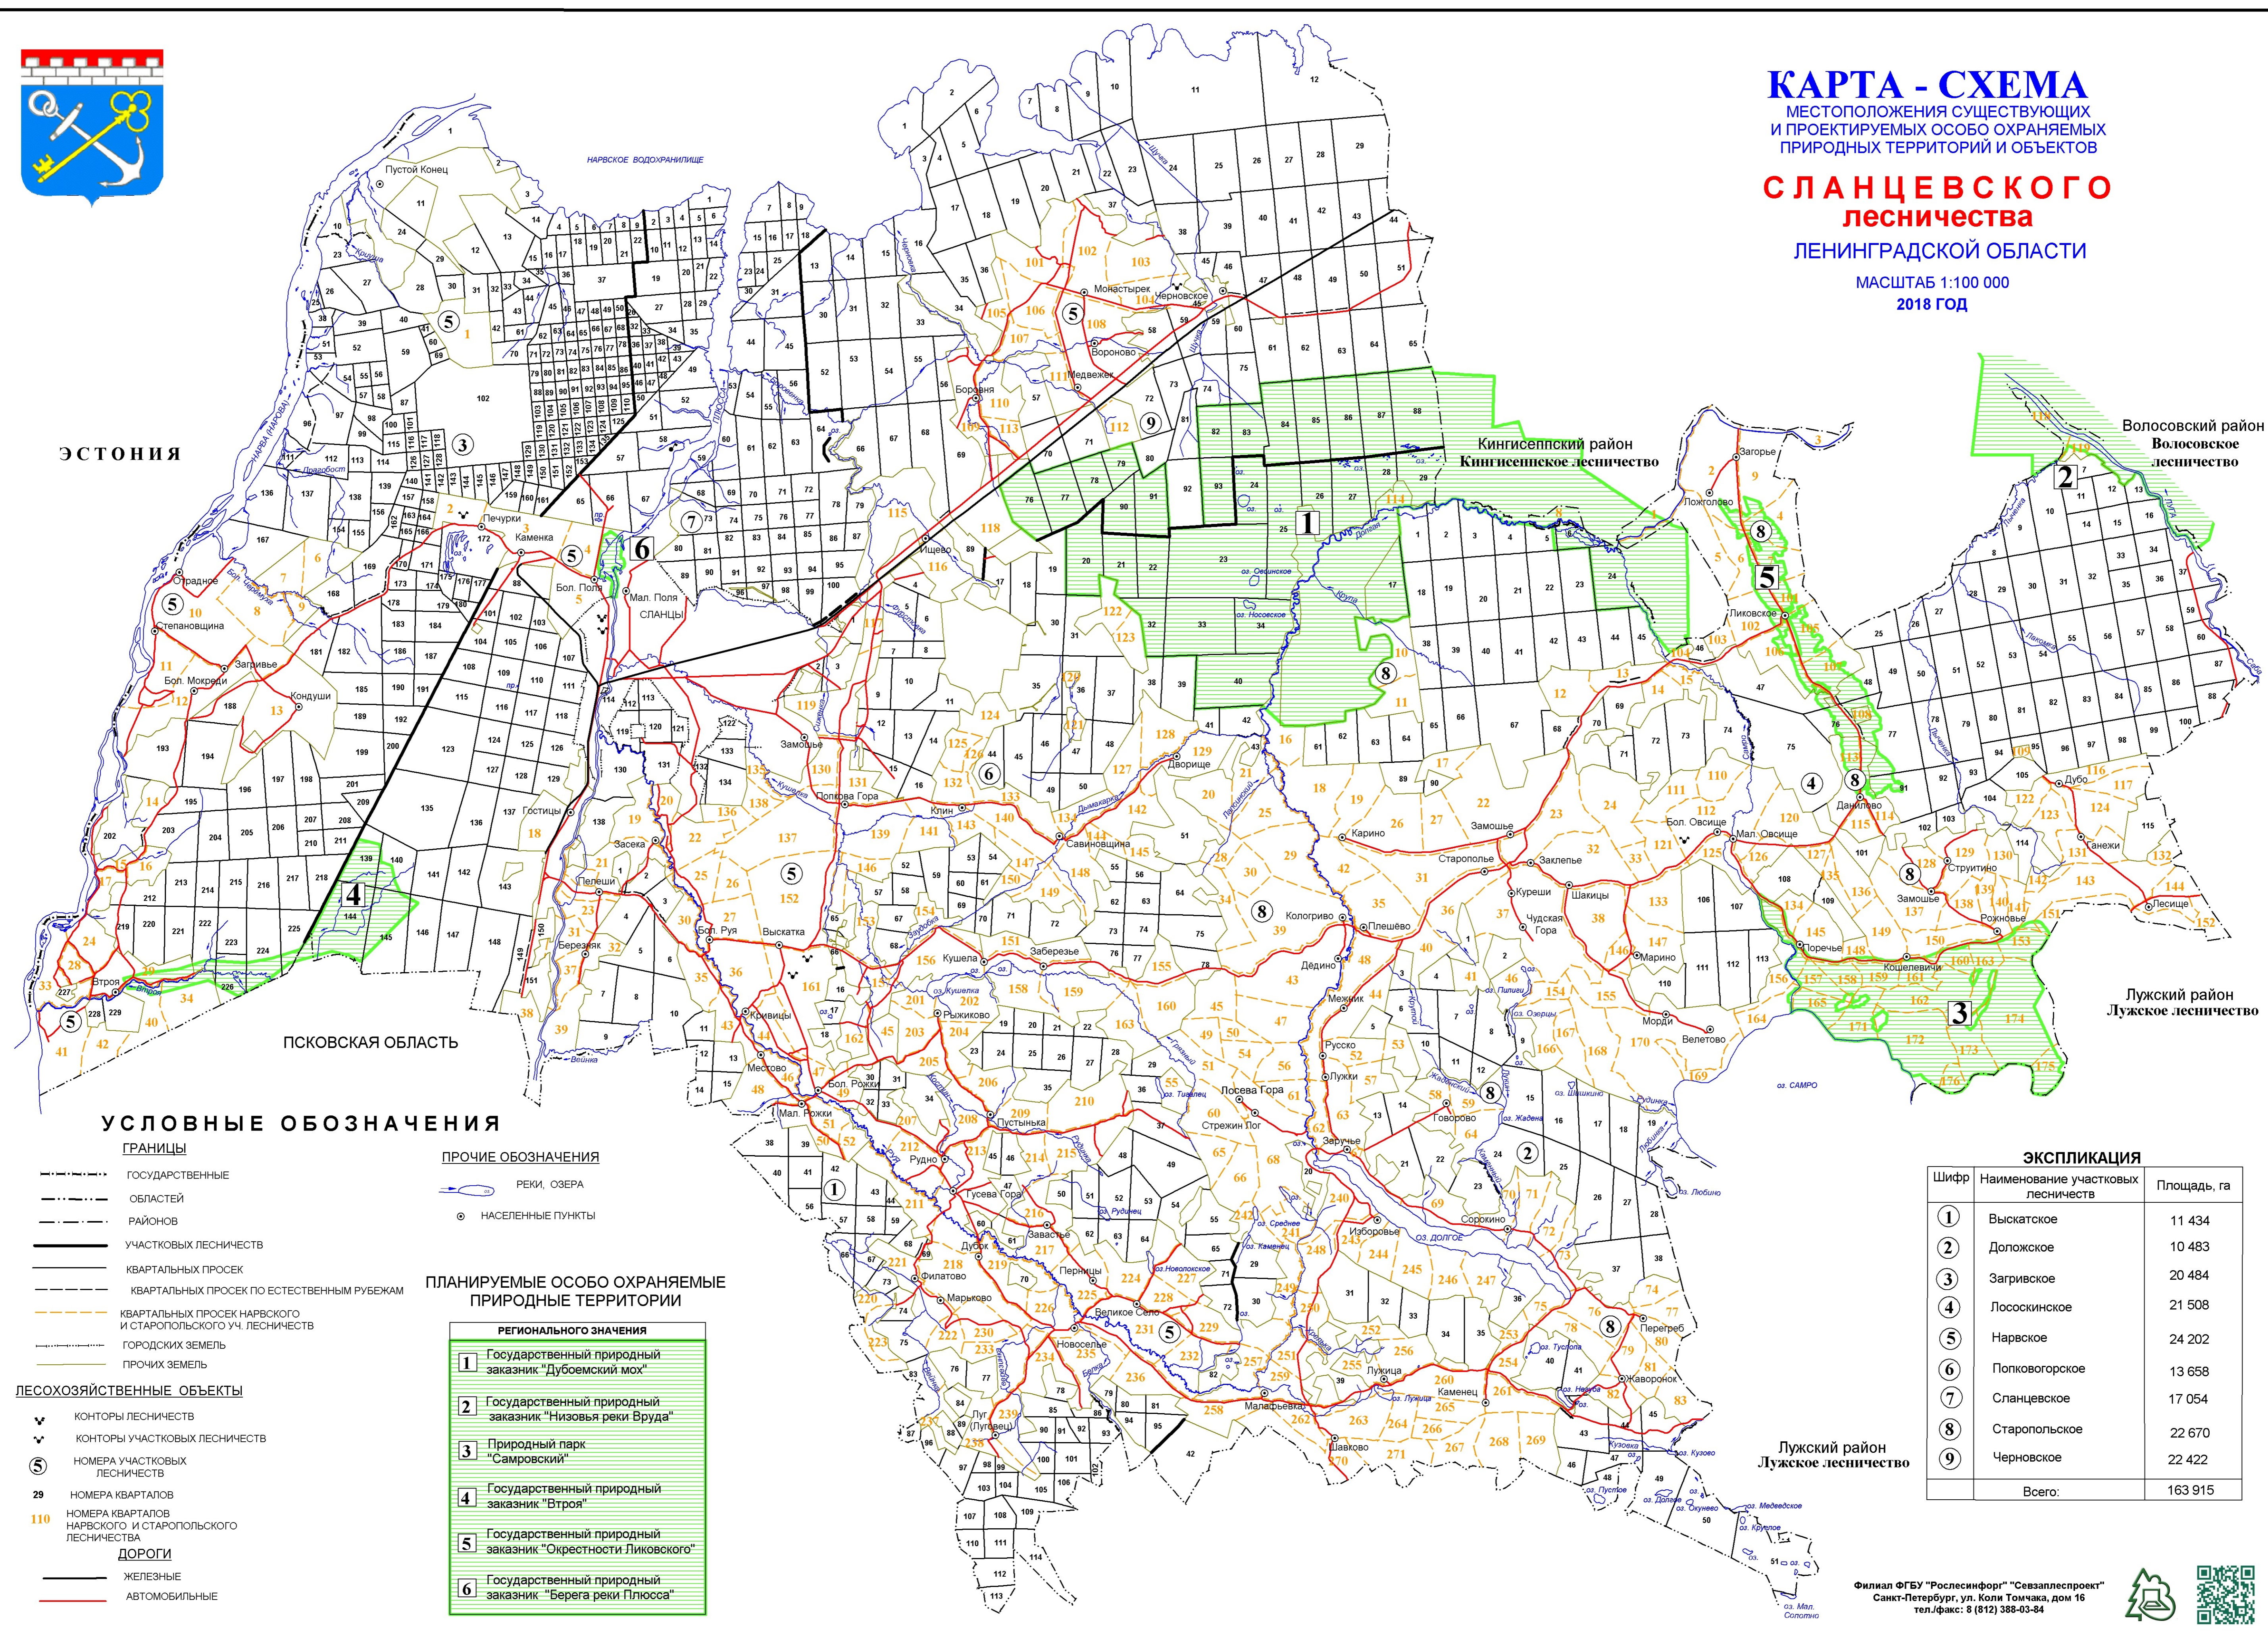

КАРТА - СХЕМА

МЕСТОПОЛОЖЕНИЯ СУЩЕСТВУЮЩИХ
И ПРОЕКТИРУЕМЫХ ОСОБО ОХРАНЯЕМЫХ
ПРИРОДНЫХ ТЕРРИТОРИЙ И ОБЪЕКТОВ

СЛАНЦЕВСКОГО лесничества

ЛЕНИНГРАДСКОЙ ОБЛАСТИ

МАСШТАБ 1:100 000

2018 ГОД

ЭСТОНИЯ

ПСКОВСКАЯ ОБЛАСТЬ

Кингисеппский район
Кингисеппское лесничество

Волосовский район
Волосовское лесничество

Лужский район
Лужское лесничество

УСЛОВНЫЕ ОБОЗНАЧЕНИЯ

ГРАНИЦЫ

- ГИШ
- ОБЛАСТЕЙ
- РАЙОНОВ
- УЧАСТКОВЫХ ЛЕСНИЧЕСТВ
- КВАРТАЛЬНЫХ ПРОСЕК
- КВАРТАЛЬНЫХ ПРОСЕК ПО ЕСТЕСТВЕННЫМ РУБЕЖАМ
- КВАРТАЛЬНЫЙ ПРОСЕК НАРВСКОГО И СТАРОПОЛЬСКОГО УЧ. ЛЕСНИЧЕСТВ
- ГОРОДСКИХ ЗЕМЕЛЬ
- ПРОЧИХ ЗЕМЕЛЬ

ПРОЧИЕ ОБОЗНАЧЕНИЯ

- РЕКИ, ОЗЕРА
- НАСЕЛЕННЫЕ ПУНКТЫ

ПЛАНИРУЕМЫЕ ОСОБО ОХРАНЯЕМЫЕ ПРИРОДНЫЕ ТЕРРИТОРИИ РЕГИОНАЛЬНОГО ЗНАЧЕНИЯ

- 1 Государственный природный заказник "Дубоёмский мох"
- 2 Государственный природный заказник "Низовья реки Бруда"
- 3 Природный парк "Самровский"
- 4 Государственный природный заказник "Втроя"
- 5 Государственный природный заказник "Окрестности Ликовского"
- 6 Государственный природный заказник "Берега реки Плюсса"

ЭКСПЛИКАЦИЯ

Шифр	Наименование участков лесничеств	Площадь, га
1	Выскатское	11 434
2	Доложское	10 483
3	Загивское	20 484
4	Лососинское	21 508
5	Нарвское	24 202
6	Попковогорское	13 658
7	Сланцевское	17 054
8	Старопольское	22 670
9	Черновское	22 422
Всего:		163 915