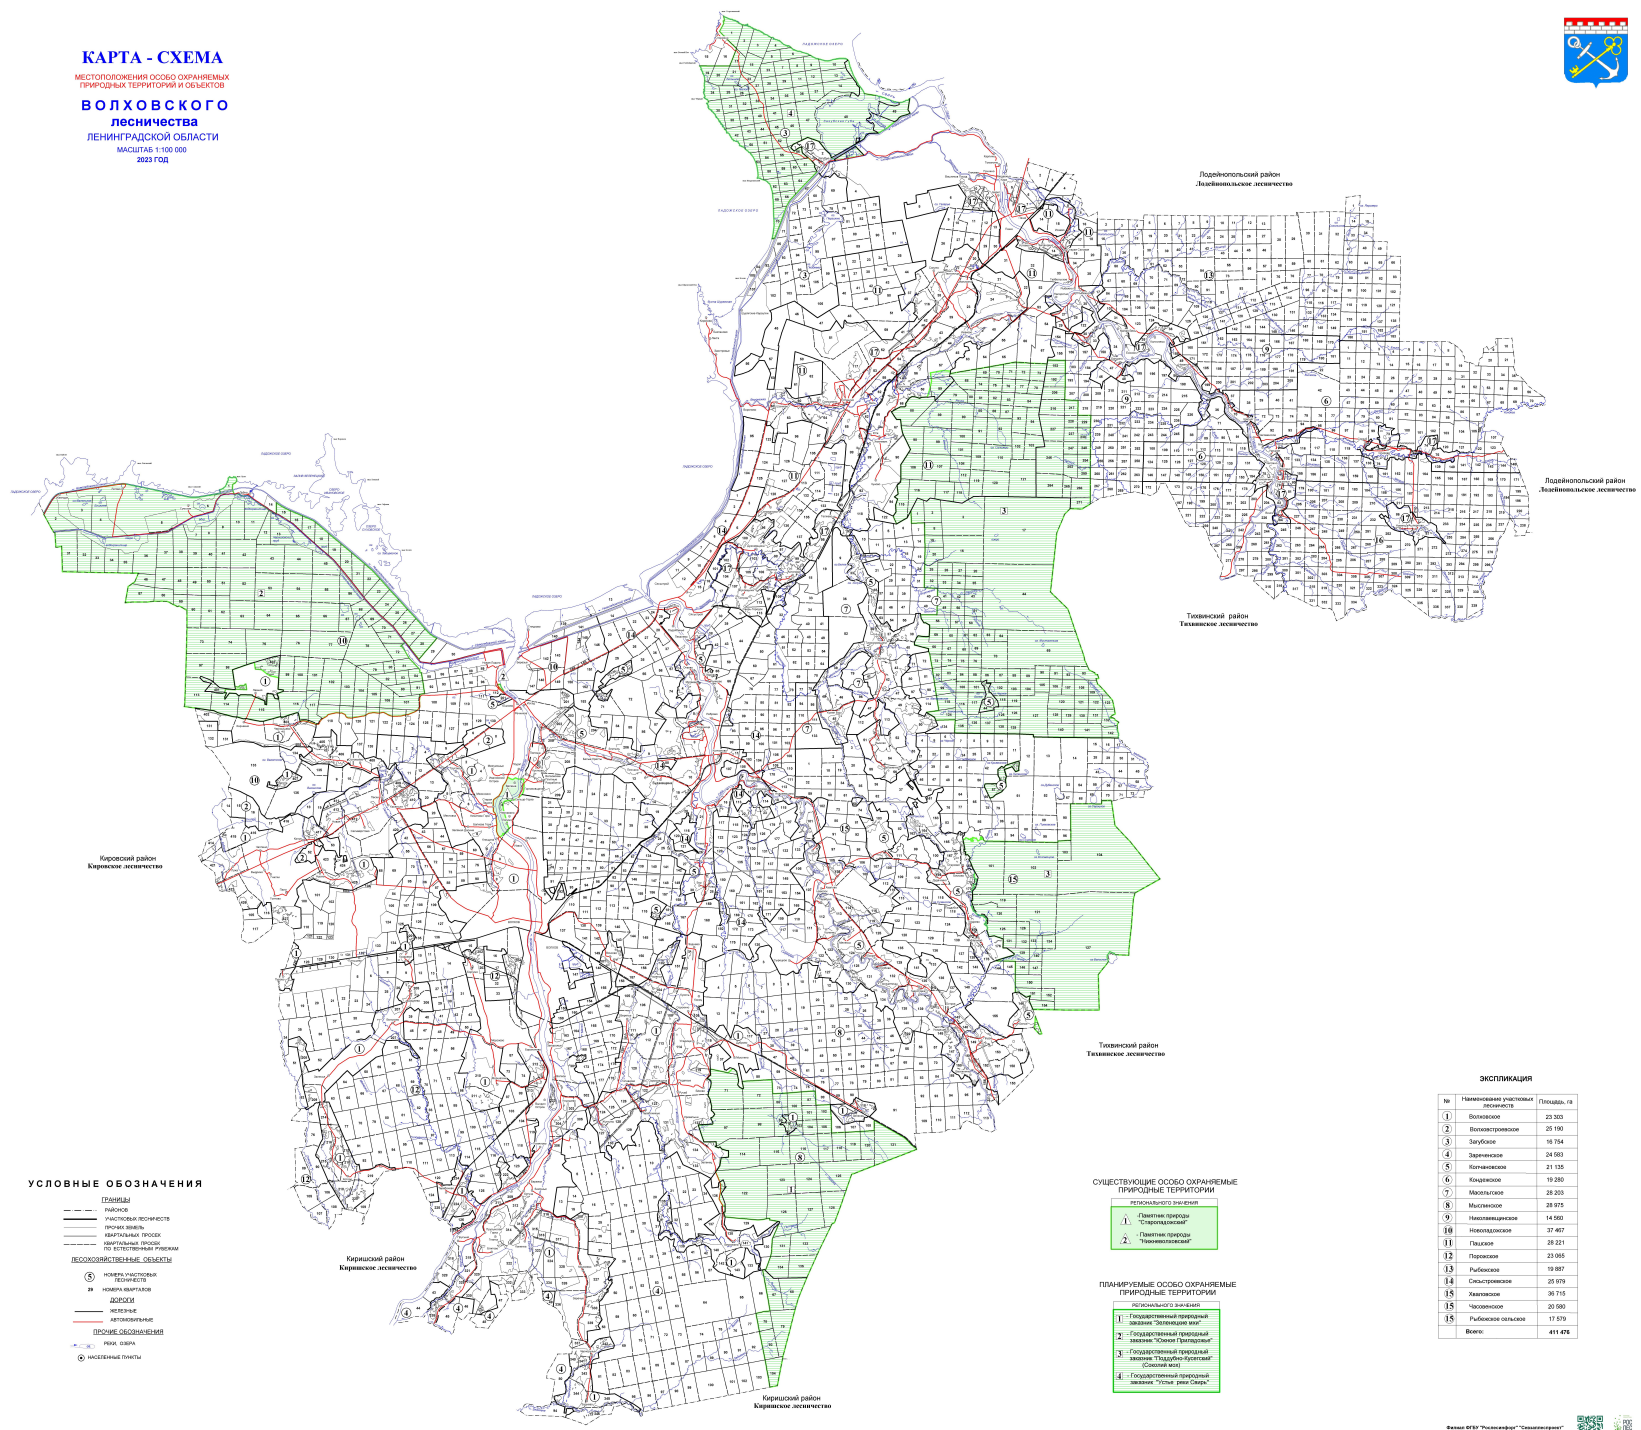

КАРТА - СХЕМА
МЕСТОПОЛОЖЕНИЯ ОСОБО ОХРАНЯЕМЫХ
ПРИРОДНЫХ ТЕРРИТОРИЙ И ОБЪЕКТОВ
ВОЛХОВСКОГО
ЛЕСНИЧЕСТВА
ЛЕНИНГРАДСКОЙ ОБЛАСТИ
МАСШТАБ: 1:100 000
2023 ГОД

1. **УСЛОВНЫЕ ОБОЗНАЧЕНИЯ**
2. **ГРАНИЦЫ**
3. --- район
   - --- лесничья граница
   - --- урочная граница
   - --- выделенная граница
   - --- граница по топографическим планам
4. **ЛЕСОХОЗЯЙСТВЕННЫЕ ОБЪЕКТЫ**
- ⑤ новое лесничество
  - ⑥ новое выделение
  - ⑦ дачное
  - ⑧ лесное
  - ⑨ артельное
6. **ПРОЧИЕ ОБОЗНАЧЕНИЯ**
7. река, овраг
   - населенные пункты