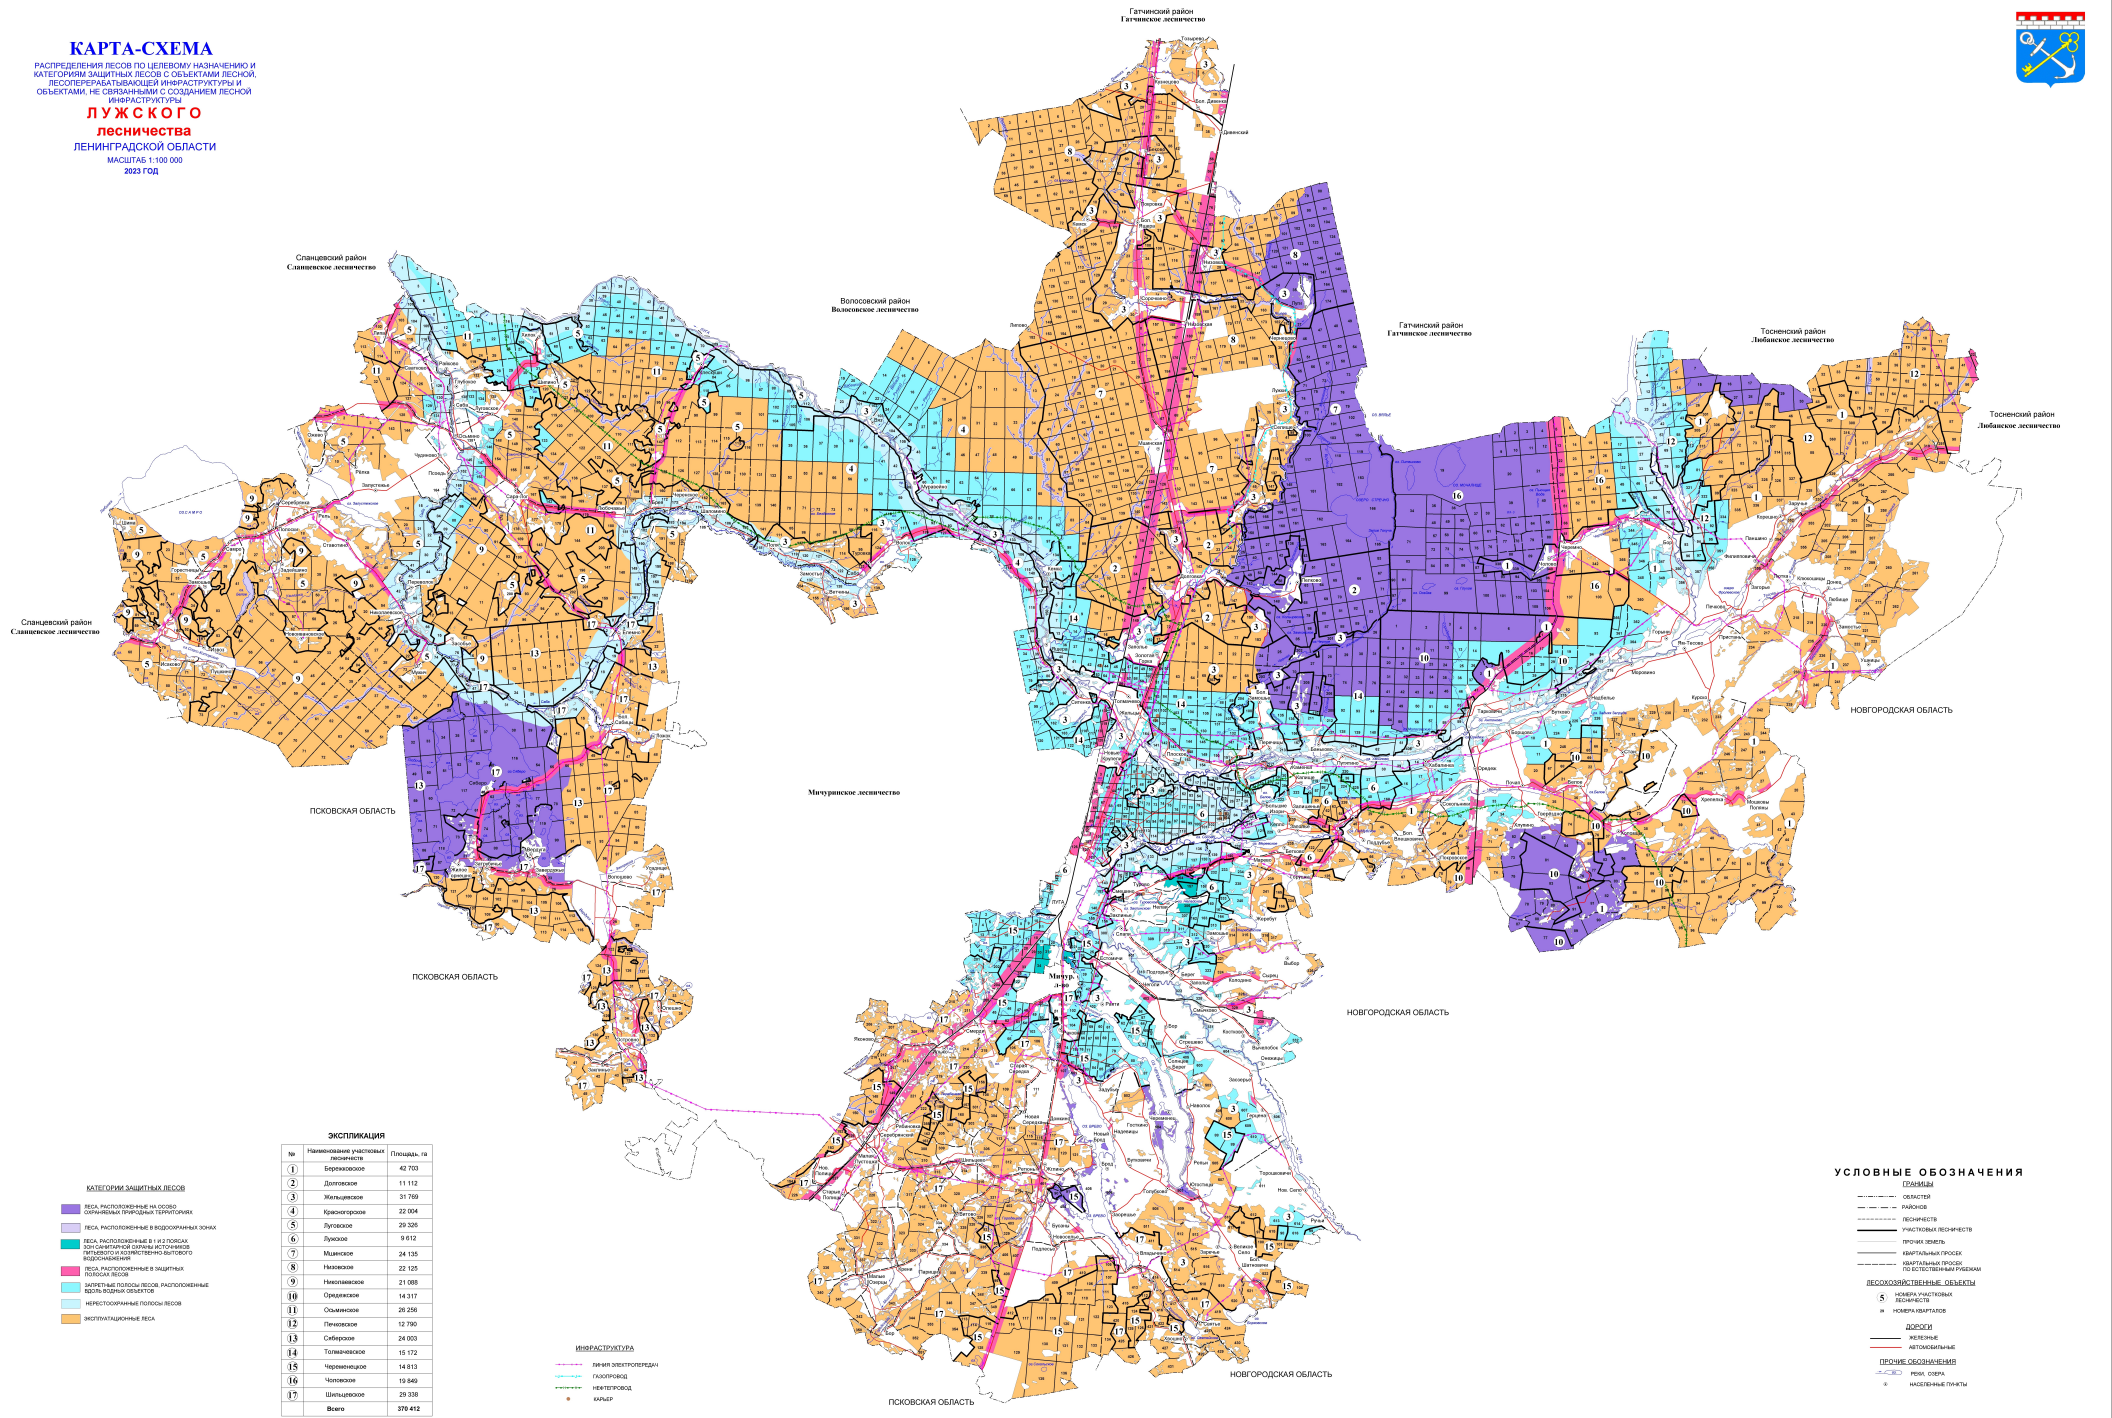

КАРТА-СХЕМА