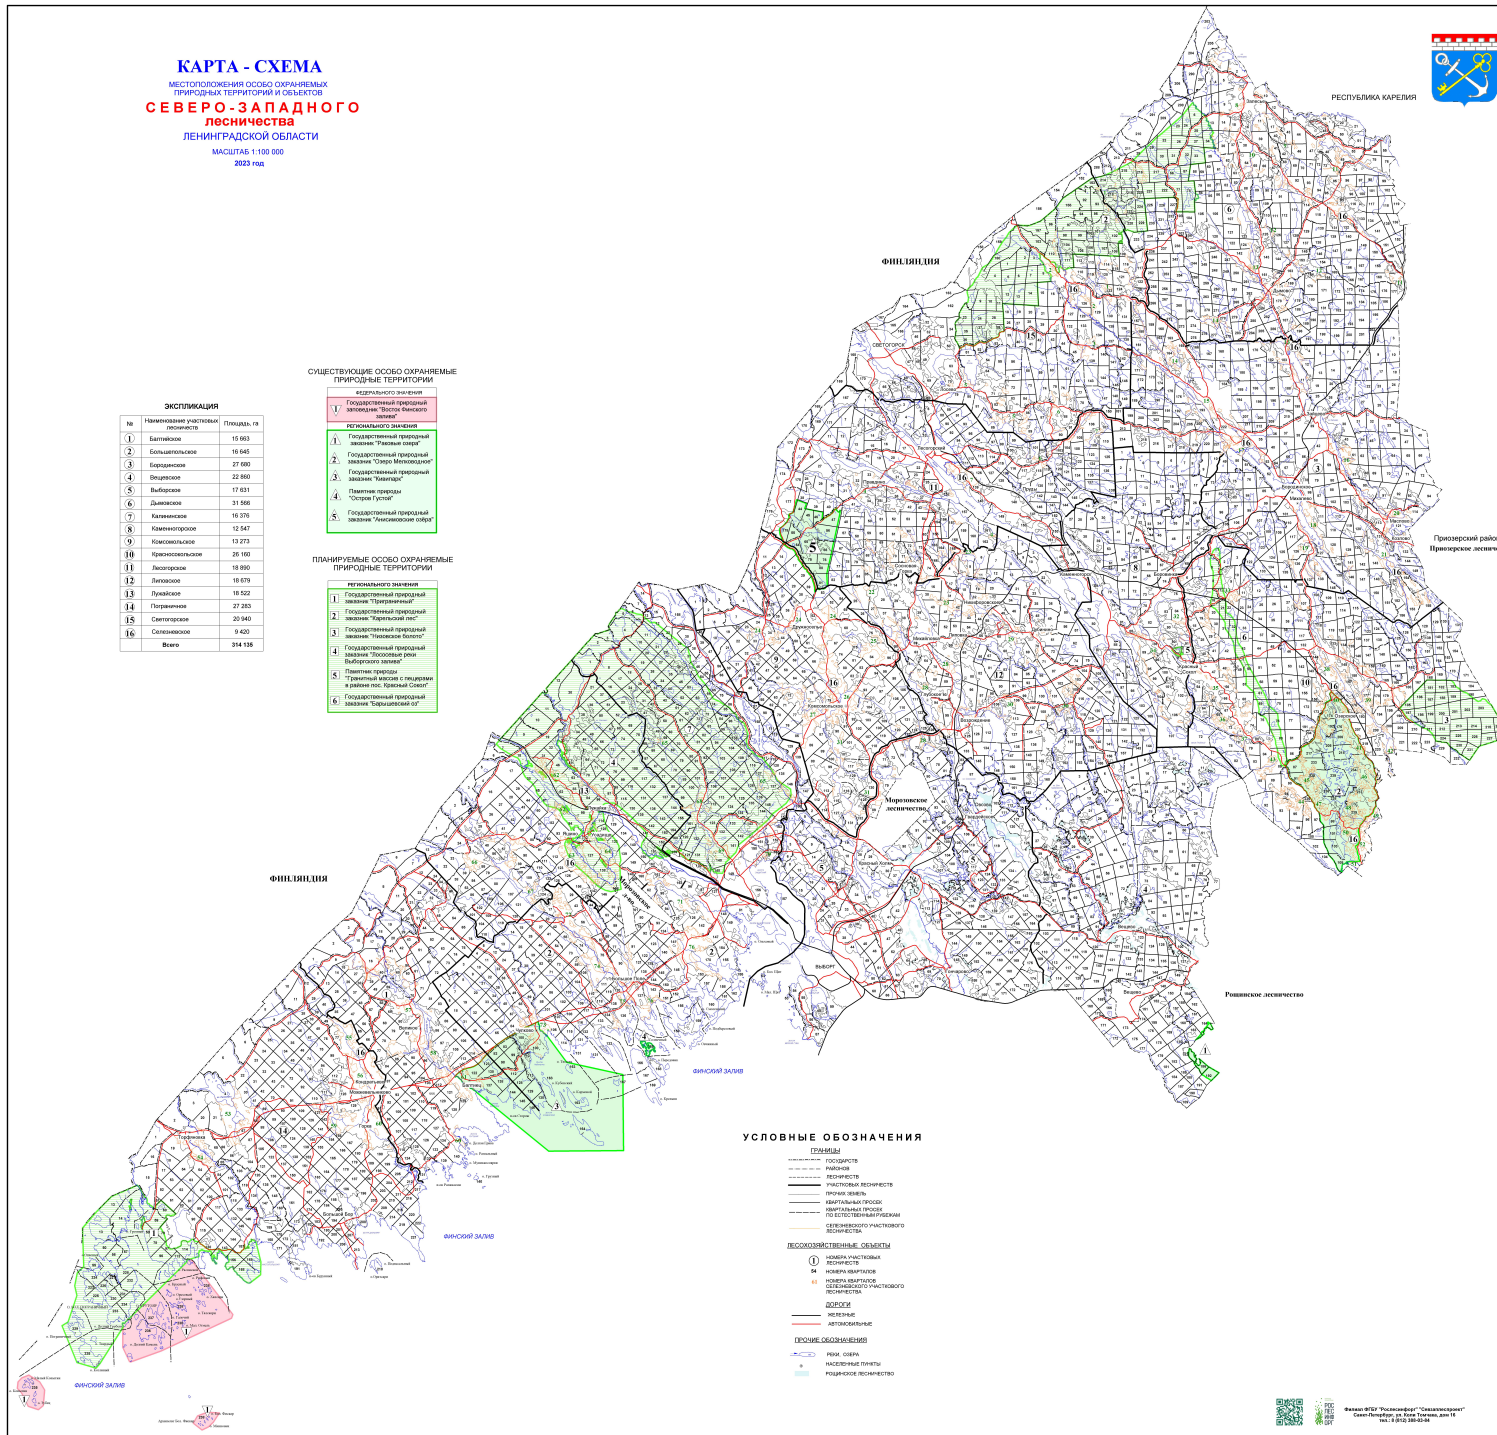

КАРТА - СХЕМА
МЕСТОПОЛОЖЕНИЯ ОСОБО ОХРАЯЕМЫХ
ПРИРОДНЫХ ТЕРРИТОРИЙ И ОБЪЕКТОВ
СЕВЕРО-ЗАПАДНОГО
ЛЕСНИЧЕСТВА
ЛЕНИНГРАДСКОЙ ОБЛАСТИ
МАСШТАБ: 1:100 000
2023 год

РЕСПУБЛИКА КАРЕЛИЯ

УСЛОВНЫЕ ОБОЗНАЧЕНИЯ